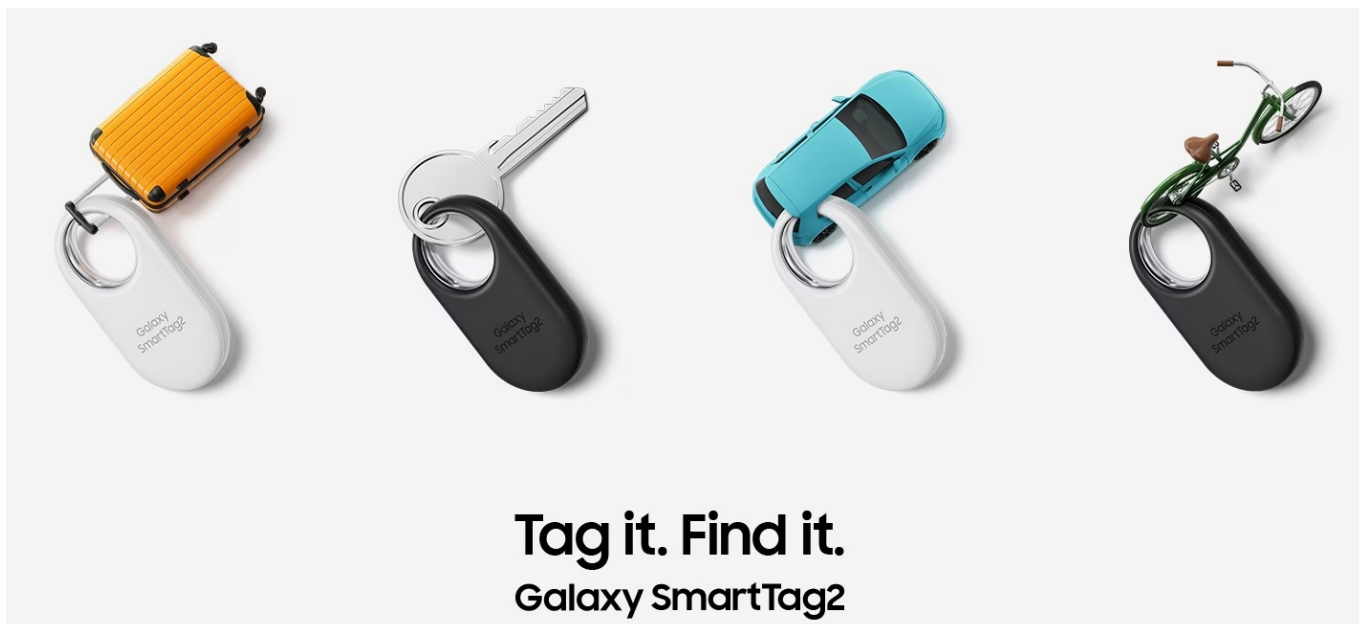

SAMSUNG GALAXY SMARTTAG2 BÍLÝ

Cena celkem:	684 Kč
	(bez DPH: 565 Kč)
Běžná cena:	752 Kč
Ušetříte:	68 Kč
Kód zboží:	MOPSAM1246
Part No.:	EI-T5600BWEGEU
Záruka:	12 měs.
Stav:	Nové zboží

Popis

Jednoduchý dohled na vašimi cennostmi s lokátorem Samsung Galaxy SmartTag2

Lokátor **Samsung Galaxy SmartTag2**, se kterým snadno najdete svoje cennosti, když vám zmizí z dohledu. Vyznačuje se **dlouhou výdrží baterie až 500 dní** a odolnou konstrukcí se **stupněm krytí IP67**, takže je chráněn proti vodě i prachu. Klíče, peněženka, batoh, kufr a další předměty či zavazadla nyní najdete mnohem jednodušeji.

Lokalizační přívěsek Samsung Galaxy SmartTag2 vám může pomoci s nalezením zcela ztracených předmětů, které najde někdo další. Do lokátoru **Samsung Galaxy SmartTag2** lze zadat základní informace, které se pomocí technologie **NFC** zobrazí na displeji smartphonu, aby vás poctivý nálezcce mohl jednoduše kontaktovat.

Samsung Galaxy SmartTag2 bílý

Lokalizační přívěšek založený na technologii **Bluetooth** je praktickou pomůckou při hledání ztracených předmětů. Spolupracuje s aplikací **SmartThings (funkce Find)**, pomocí které jej můžete snadno vyhledat. Vyměnitelná baterie typu CR2032 udrží SmartTag2 **v provozu až 500 dní**. Navíc plně vyhovuje certifikaci **IP67** a je tak **odolný vůči prachu či polití vodou**. Lokátor má horní výřez, takže jej lze snadno připevnit na klíče nebo šňůrku.