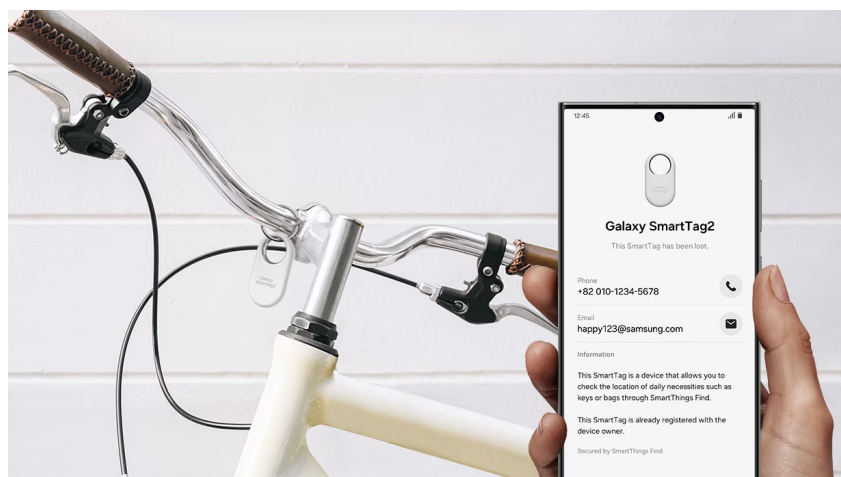

Lokátor **Samsung Galaxy SmartTag2**, se kterým snadno najdete svoje cennosti, když vám zmizí z dohledu. Vyznačuje se **dlouhou výdrží baterie až 500 dní** a odolnou konstrukcí se **stupněm krytí IP67**, takže je chráněn proti vodě i prachu. Klíče, peněženka, batoh, kufr a další předměty či zavazadla nyní najdete mnohem jednodušeji.

Po připnutí **lokátoru Samsung Galaxy SmartTag2** a registraci ve službě **SmartThings Finds** během okamžiku zjistíte, kde se otagovaný objekt nachází. Mezi další přednosti patří **funkce Vyhledat v nejbližším okolí**, díky čemuž jednoduše najdete například své zavazadlo ve zmeti dalších.

Lokalizační přívěsek Samsung Galaxy SmartTag2 vám může pomoci s nalezením zcela ztracených předmětů, které najde někdo další. Do lokátoru **Samsung Galaxy SmartTag2** lze zadat základní informace, které se pomocí technologie **NFC** zobrazí na displeji smartphonu, aby vás poctivý nálezcce mohl jednoduše kontaktovat.

Samsung Galaxy SmartTag2 bílý

Lokalizační přívěšek založený na technologii **Bluetooth** je praktickou pomůckou při hledání ztracených předmětů. Spolupracuje s aplikací **SmartThings (funkce Find)**, pomocí které jej můžete snadno vyhledat. Vyměnitelná baterie typu CR2032 udrží SmartTag2 **v provozu až 500 dní**. Navíc plně vyhovuje certifikaci **IP67** a je tak **odolný vůči prachu či polití vodou**. Lokátor má horní výřez, takže jej lze snadno připevnit na klíče nebo šňůrku.