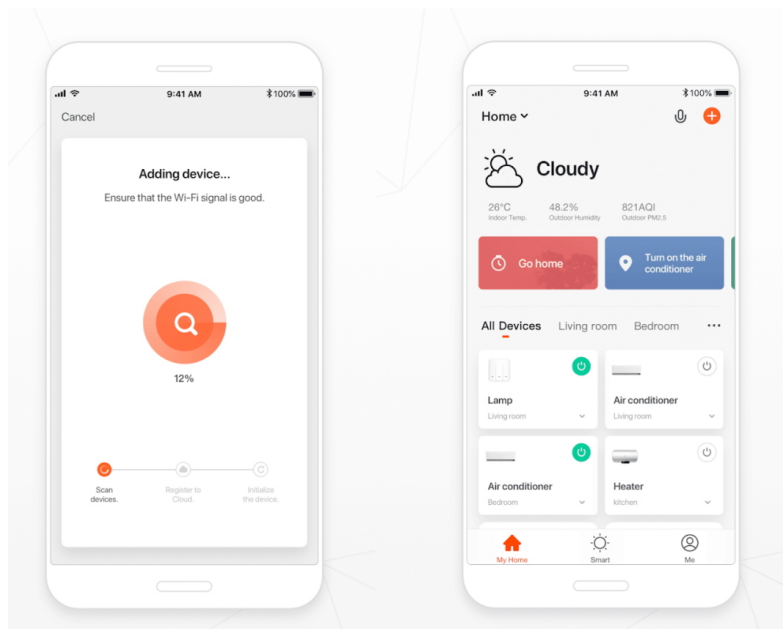

## Popis

### IMMAX NEO GU10 6 W RGB+CCT 3 ks

Chytrá, **stmívatelná**, barevná LED žárovka umožňuje **nastavení barvy a jasu** světla dle aktuální potřeby. Kromě **RGB** barevné škály je možné měnit také teplotu světla od teplé až po studenou bílou. Žárovka je založena na bezpečné a spolehlivé bezdrátové komunikaci **Wi-Fi**. Samozřejmostí je kompatibilita se systémy iOS či Android a hlasovým ovládním přes Amazon Alexu, Google Assistant nebo Apple Siri.

Balení obsahuje tři žárovky a dálkový ovladač.

tuya

System podporuje technologii **BEACON**. Jedná se o bezdrátové ovládání pomocí **Bluetooth** protokolu. Pomocí dálkového ovladače můžete světlo či žárovku ovládat na dálku, aniž by bylo nutné DO namířit na výrobek (dosah cca 20 m). Jedním DO lze ovládat až 30 výrobků, a navíc **není potřeba vlastnit bránu (Bridge)**.