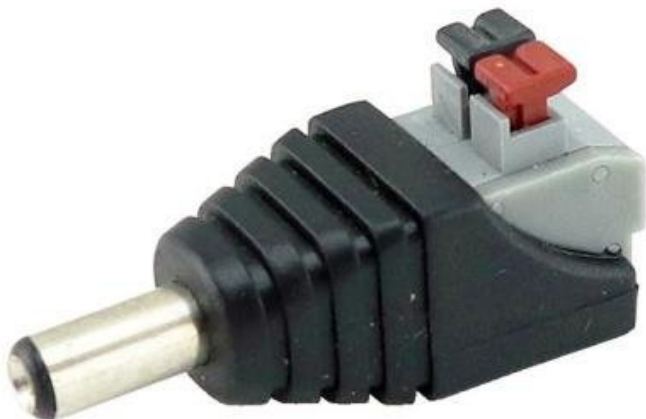

XTENDLAN NAPÁJECÍ REDUKCE JACK/SVORKOVNICE

Cena celkem:

50 Kč
(bez DPH: 41 Kč)

Běžná cena:

55 Kč

Ušetříte:

5 Kč

Kód zboží:

NETXTE6635

Part No.:

ZPSCREW21E

Záruka:

26 měs.

Stav:

Nové zboží

Popis

XtendLan napájecí redukce jack/svorkovnice

Redukce usnadňující instalaci kamer. Dovoluje spolehlivé upevnění dvou kabelů napájecího napětí do jack konektoru kamer. Redukce z 2pólové pružinové svorkovnice na napájecí jack 5,5 × 2,1 mm.

ZÁKLADNÍ SPECIFIKACE

Konektor 1: 5,5 × 2,1 mm (M)

Konektor 2: svorkovnice (2pin)

Barva: černá