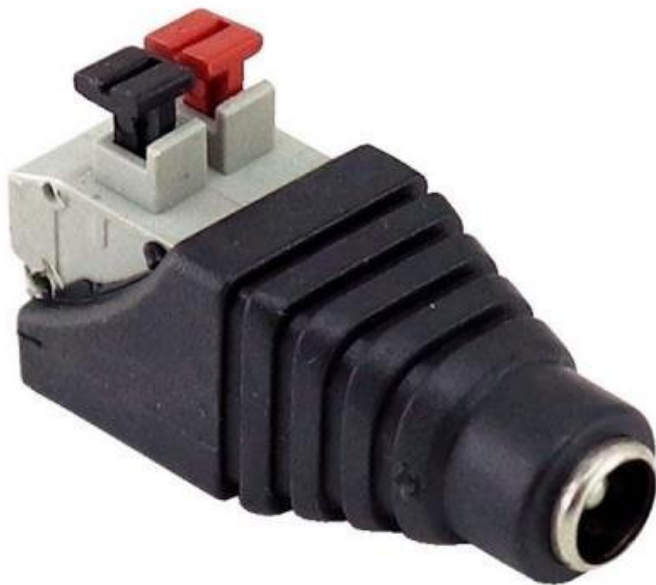

## XTENDLAN NAPÁJECÍ REDUKCE PLUG/SVORKOVNICE

Cena celkem:

**50 Kč**

**(bez DPH: 41 Kč)**

Běžná cena:

**55 Kč**

Ušetříte:

**5 Kč**

Kód zboží:

NETXTE6638

Part No.:

ZPSCREW21FE

Záruka:

26 měs.

Stav:

Nové zboží

### XtendLan napájecí redukce plug/svorkovnice

Redukce usnadňující instalaci kamer. Dovoluje spolehlivé upevnění dvou kabelů napájecího napětí. Redukce z 2pólové pružinové svorkovnice na napájecí zásuvku (plug) 5,5 × 2,1 mm.

### ZÁKLADNÍ SPECIFIKACE

**Konektor 1:** 5,5 × 2,1 mm (F)

**Konektor 2:** svorkovnice (2pin)

**Barva:** černá