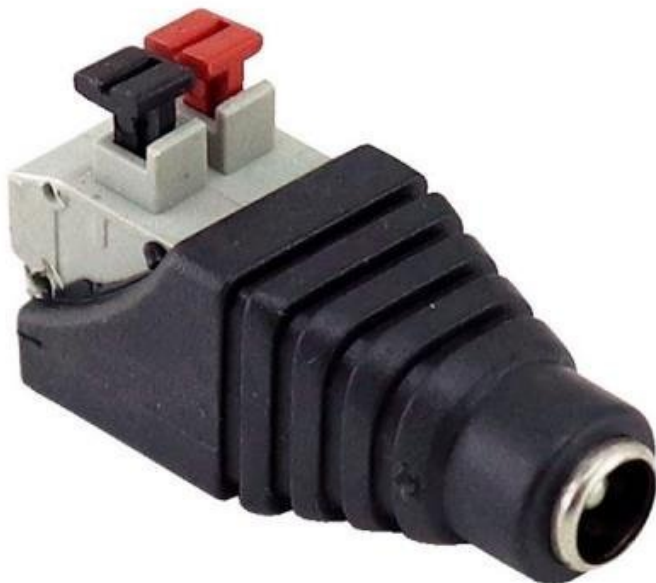

XTENDLAN NAPÁJECÍ REDUKCE PLUG/SVORKOVNICE

Cena celkem:

50 Kč

(bez DPH: 41 Kč)

Běžná cena:

55 Kč

Ušetříte:

5 Kč

Kód zboží:

NETXTE6638

Part No.:

ZPSCREW21FE

Záruka:

26 měs.

Stav:

Nové zboží

Popis

XtendLan napájecí redukce plug/svorkovnice

Redukce usnadňující instalaci kamer. Dovoluje spolehlivé upevnění dvou kabelů napájecího napětí. Redukce z 2pólové pružinové svorkovnice na napájecí zásuvku (plug) 5,5 × 2,1 mm.

ZÁKLADNÍ SPECIFIKACE

Konektor 1: 5,5 × 2,1 mm (F)

Konektor 2: svorkovnice (2pin)

Barva: černá