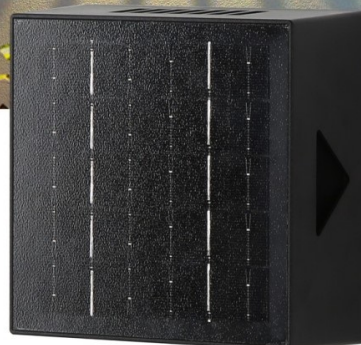

Nástěnné solární svítidlo IMMAX EFFECT, které je **šetrné k životnímu prostředí a snižuje provozní náklady**, co se elektrické energie týče. Díky své konstrukci směřuje proud světla nahoru i dolů, a tak vytváří elegantní světlenou konstelaci se stylovým efektem. Provedení samozřejmě splňuje **standard odolnosti IP44**, díky čemuž je zajištěna ochrana proti vodě ve venkovním prostoru.

LED reflektor IMMAX EFFECT produkuje světlo s přirozeným odstínem, takže je příjemné na sledování a vytváří komfortní atmosféru. Solární svítidlo IMMAX je osazeno **světelným čidlem**, které automaticky reaguje na setmění a s příchodem tmy se světlo samo zapne.

High Quality Material

IMMAX EFFECT

Nástěnný solární LED reflektor s přírodním odstínem světla **4000 K** zajistí osvětlení venkovních prostor a budov v místech, kde není možný přívod elektrického proudu. **Svítil nahoru i dolů**, přičemž konkávní čočka uvnitř svítidla zajišťuje kvalitní rozptyl světla. **Světelné čidlo** se postará o automatické rozsvícení po setmění a vytvoří na stěnách vašeho domu jeden ze **dvou světelných efektů**, který si zvolíte pouhým pootočením těla svítidla. Napájení je zajištěno **solárním panelem**, který během dne ukládá energii do **1300 mAh** Li-Ion vestavěné baterie.

ZÁKLADNÍ SPECIFIKACE

Výkon solárního panelu: 2 W

Napájení: solární + Li-Ion baterie 18650 (1300 mAh, 3,7 V)

Senzor pohybu: ne

Světelný senzor: ano

Stupeň krytí: IP44

Barva světla: 4000 K

Materiál těla reflektoru: plast