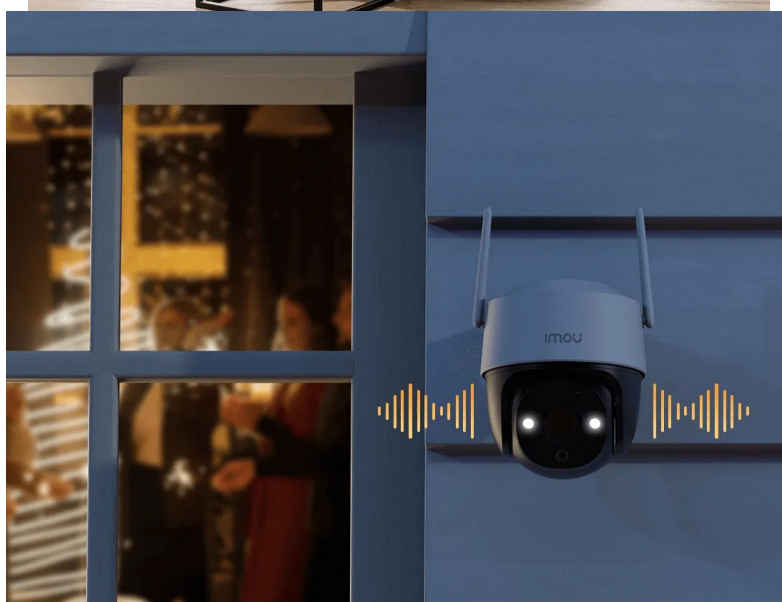

Wi-Fi PTZ IP kamera Imou Cruiser SE+ 5MP, se kterou máte vnější prostor pod dohledem. **Konstrukce umožňuje otáčení a naklápění**, díky čemuž pokryje velký prostor a neunikne jí žádný kout. Kromě širokého rozhledu podporuje také **noční vidění v režimu Smart Color**, takže noční záběry zachytí realisticky a v barvách.

Zabudovaný mikrofon s reproduktorem umožní komunikovat s dětmi a dalšími rodinnými příslušníky, ať jste kdekoli. Stačí k tomu jenom aplikace a **propojení skrze Wi-Fi**. Díky konstrukci se **stupněm krytí IP66** je kamera chráněna proti vnějším povětrnostním vlivům, dešti, slunci chladu apod. a je možno ji provozovat celoročně.

Imou Cruiser SE+ 5 Mpx

Wi-Fi PTZ IP kamera Imou Cruiser SE+ přináší živý monitoring v křišťálově čisté kvalitě. Komprese **H.265** snižuje nároky na přenos dat a úložiště. Zorný **úhel 73°** poskytuje výhled na větší část prostranství a efektivně redukuje slepá místa. Pro nahrávání zřetelného videa i v naprosté tmě disponuje kamera **Smart Color s nočním režimem s IR přsvícením** do vzdálenosti až 30 m. Kamera disponuje detekcí pohybu a osoby. O narušení prostoru se ihned dozvíte skrze **notifikaci**, kterou kamera zašle do vašeho mobilního telefonu prostřednictvím **aplikace Imou Life**. Ta mimo jiné umožňuje pohodlnou vzdálenou správu, ovládaní kamery, živý náhled či přehrávání záznamu. Díky voděodolnému krytu dle **IP66** nabízí kamera jak vnitřní, tak i venkovní možnost použití.

- Slot pro micro SD kartu (max. 512 GB)
- Zabudovaný mikrofon, reproduktor + 110 dB siréna
- Voděodolný kryt - IP66

Zobrazení:

Rozlišení snímače: 5,0 Mpx

Snímací čip: 1/3" CMOS

Maximální rozlišení: 2880 × 1620 px