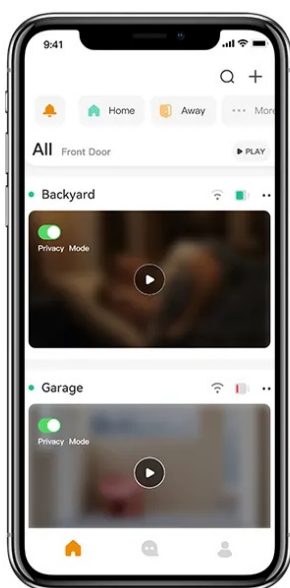

IMOU CELL 3C AIO

Cena celkem:	1 313 Kč (bez DPH: 1 085 Kč)
Běžná cena:	1 445 Kč
Ušetříte:	131 Kč
Kód zboží:	KIPMOU1129
Part No.:	IPC-K9DCP-3T0WE-V2
Záruka:	36 měs.
Stav:	Nové zboží

Popis

IP kamera Imou Cell 3C AIO - bezpečnost ze všech stran

IP kamera Imou Cell 3C AIO s bezdrátovým připojením, která je určena pro nepřetržitý monitoring vnějšího prostoru ve dne, v noci a v **detailním 2K rozlišení**. O provoz se stará **velkokapacitní 5000mAh baterie**, kterou lze nabít prostřednictvím portu **USB-C**. Nechybí ani vestavěný solární panel, který udrží bezpečnostní kameru v chodu po delší časový interval. **Instalace je zcela bez nutnosti kabeláže** a kameru Imou Cell 3C AIO tak jednoduše umístíte tam, kam potřebujete.

Ve večerních a nočních hodinách se uplatní **různé režimy nočního vidění**. V každé situaci se můžete spolehnout na efektivní detekci osob. Vylepšený algoritmus dokáže snímat osoby a jejich pohyb, a tak máte přehled o všech, kteří se před kamerou byt jen mihnou. Díky **odolné konstrukci se stupněm krytí IP66** je kamera Imou Cell 3C AIO chráněna proti vnějším povětrnostním vlivům, jako je déšť, vítr, prach apod.

Model je kompatibilní s **mobilní aplikací Imou Life**, která nabízí různé provozní režimy a další užitečné funkce. Jejím prostřednictvím můžete nastavit různé možnosti zabezpečení, tón alarmu, čas, detekční zóny apod. **Zabudovaný mikrofon s reproduktorem** slouží pro komunikaci v reálném čase. S monitorovanou oblastí nebo objektem tak budete vždy ve spojení.