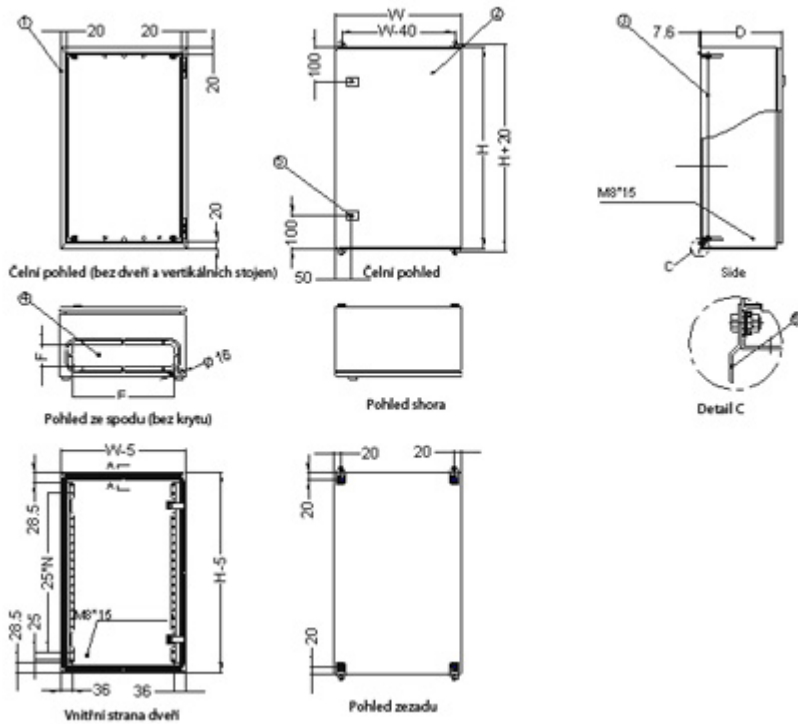

#### ZÁKLADNÍ SPECIFIKACE

**Formát rozvaděče:** 19"

**Kapacita:** 4U

**Stupeň krytí:** IP55 - vodotěsný

**Rozměry:** 600 × 360 × 300 mm (šířka × hloubka × výška)

**Provedení:**

dveře - plné, otevíratelné o 110°, zaměnitelný směr otevírání, těsnění z pěnového polyuretanu

#### Další vlastnosti

- Montážní otvory pro umístění na zeď vždy 20 mm od vnějších hran.
- Vertikální montážní lišty pro 19" zařízení (levá a pravá).
- Spojovací materiál je přibaleno k rozvaděči.
- V dolní části rozvaděče je umístěn průchod pro kabeláž s odnímatelným krytem.
- Splňuje standardy IEC60529, EN60529/10.91 a GB4208-93.

### Rozměrové schéma:

### Rozměrové schéma - detail (pro verzi WEH-9U-604540):

---

**Otevřený rozvaděč:**

---

**Pevné panty a zemnění dveří:**

**Detail zámku:**

---

**Příslušenství:**