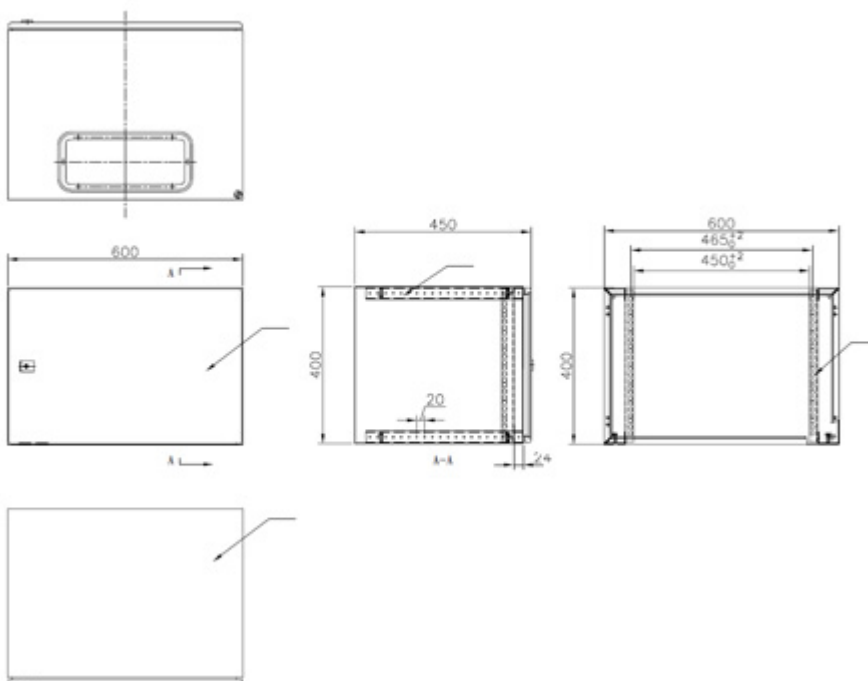

#### ZÁKLADNÍ SPECIFIKACE

**Formát rozvaděče:** 19"

**Kapacita:** 4U

**Stupeň krytí:** IP55 - vodotěsný

**Rozměry:** 600 × 360 × 300 mm (šířka × hloubka × výška)

**Provedení:**

dveře - plné, otevíratelné o 110°, zaměnitelný směr otevírání, těsnění z pěnového polyuretanu

#### Další vlastnosti

- Montážní otvory pro umístění na zeď vždy 20 mm od vnějších hran.
- Vertikální montážní lišty pro 19" zařízení (levá a pravá).
- Spojovací materiál je přibaleno k rozvaděči.
- V dolní části rozvaděče je umístěn průchod pro kabeláž s odnímatelným krytem.
- Splňuje standardy IEC60529, EN60529/10.91 a GB4208-93.

### Rozměrové schéma:

### Rozměrové schéma - detail (pro verzi WEH-9U-604540):

---

**Otevřený rozvaděč:**

---

**Pevné panty a zemnění dveří:**

**Detail zámku:**

---

**Příslušenství:**