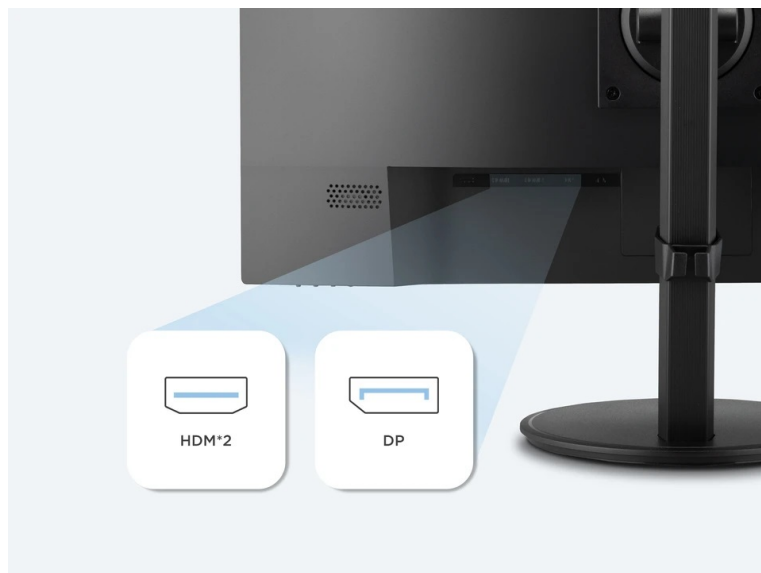

### ViewSonic VG2708A-4K - 4K UHD HD monitor pro všestranně zaměřené uživatele

**Full HD monitor ViewSonic VG2708A-4K** pro univerzální pracovní činnost v kanceláři i multimedální zábavu pohodlí domova. Zprostředkuje vám živé barvy ze všech stran díky modernímu **SuperClear IPS panelu**. Ten podporuje konzistentní zobrazení a široké pozorovací úhly, takže si obsah dopřejete bez zkreslení z jakéhokoli pozice.

**Displej s úhlopříčkou 27"** poskytuje **ultra jemné rozlišení 4K** pro maximálně čistý obraz vykreslený do těch nejmenších detailů. Uplatní se tak při náročné práci s aplikacemi, dokumenty, sledování filmů, videí a další multimediální zábavě.

### ViewSonic VG2708-4K

LED monitor s úhlopříčkou **27"** nabízí UHD rozlišení **3840 × 2160** obrazových bodů. Disponuje dobou odezvy **4 ms**, kontrastním poměrem **1200 : 1**, jasem **360 cd/m<sup>2</sup>** a obnovovací frekvencí **60 Hz**. Příjemné jsou též pozorovací úhly **178°** horizontálně i vertikálně. V neposlední řadě jistě potěší výškově nastavitelný stojan a funkce **Pivot**, která umožňuje otočení obrazovky o 90°.

### ZÁKLADNÍ SPECIFIKACE

**Typ panelu:** IPS

**Úhlopříčka:** 27"

**Poměr stran:** 16 : 9

**Rozlišení:** 3840 × 2160

**Kontrastní poměr:** 1200 : 1

**Doba odezvy:** 4 ms

**Rozhraní:** 2 × HDMI, 1 × DisplayPort, 1 × audio výstup