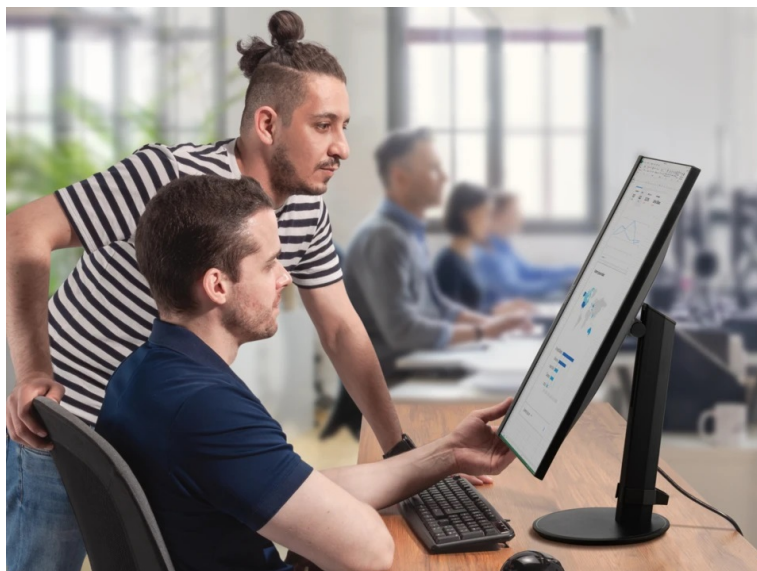

### ViewSonic VG2708A-4K - 4K UHD HD monitor pro všestranně zaměřené uživatele

**Full HD monitor ViewSonic VG2708A-4K** pro univerzální pracovní činnost v kanceláři i multimedální zábavu pohodlí domova. Zprostředkuje vám živé barvy ze všech stran díky modernímu **SuperClear IPS panelu**. Ten podporuje konzistentní zobrazení a široké pozorovací úhly, takže si obsah dopřejete bez zkreslení z jakéhokoli pozice.

**Displej s úhlopříčkou 27"** poskytuje **ultra jemné rozlišení 4K** pro maximálně čistý obraz vykreslený do těch nejmenších detailů. Uplatní se tak při náročné práci s aplikacemi, dokumenty, sledování filmů, videí a další multimediální zábavě.