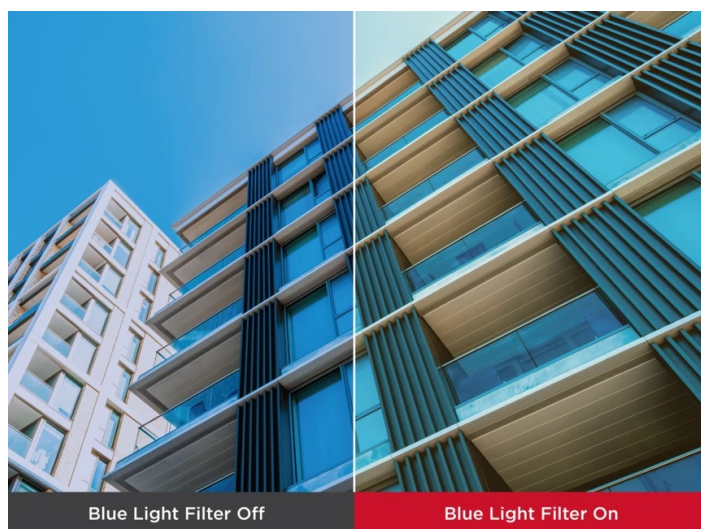

ViewSonic VG2708-4K

LED monitor s úhlopříčkou **27"** nabízí UHD rozlišení **3840 × 2160** obrazových bodů. Disponuje dobou odezvy **4 ms**, kontrastním poměrem **1200 : 1**, jasem **360 cd/m²** a obnovovací frekvencí **60 Hz**. Příjemné jsou též pozorovací úhly **178°** horizontálně i vertikálně. V neposlední řadě jistě potěší výškově nastavitelný stojan a funkce **Pivot**, která umožňuje otočení obrazovky o 90°.

Součástí balení je HDMI kabel.

ZÁKLADNÍ SPECIFIKACE

Typ panelu: IPS

Úhlopříčka: 27"

Poměr stran: 16 : 9

Rozlišení: 3840 × 2160

Kontrastní poměr: 1200 : 1

Doba odezvy: 4 ms

Rozhraní: 2 × HDMI, 1 × DisplayPort, 1 × audio výstup

Barva: černá