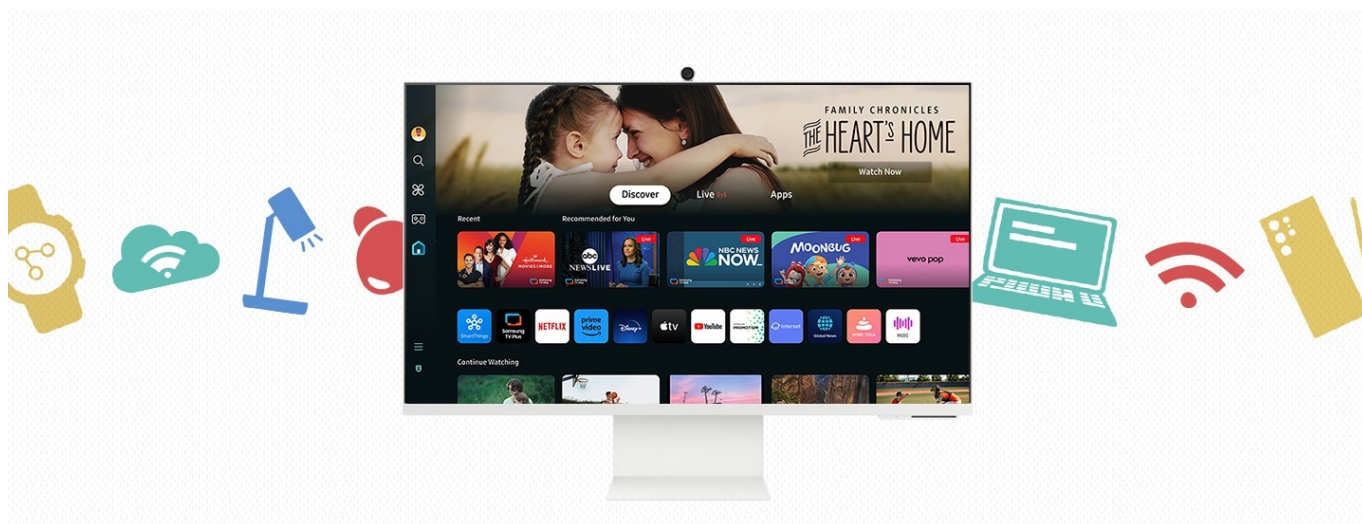

### Smart monitor Samsung M8 - na práci i multimédia jde chytře

**Chytrý LED monitor Samsung M8** vám zprostředkuje všechny pracovní povinnosti i multimediální zábavu na **velké ploše 32"**. Přehledně a jasně můžete užívat aplikace, sledovat multimédia, ale také provádět videohovory a využívat celou řadu smart funkcí.

## Filmy a seriály bez počítače

Stylově a jednodušeji si dopřejete zážitky chytré TV. Díky rozhraní **Wi-Fi** monitor **Samsung M8** připojíte k internetu a tím pádem také ke všem streamovacím službám, jako je **Netflix**, **YouTube** apod. Nechybí ani bezdrátové rozhraní **Bluetooth**, takže vše potřebné připojíte rychle, jednoduše a bez nutnosti zapínat stolní počítač.

Chytrý LED monitor s úhlopříčkou **32"** a rozlišením **3840 × 2160** bodů nabízí kontrastní poměr **3000 : 1**, jas **400 cd/m<sup>2</sup>**, podporu **HDR10+** a dobu odezvy **4 ms**. Použitím technologie **VA** je dosaženo širokých pozorovacích úhlů **178° horizontálně i vertikálně**. Monitor pohání operační systém **Tizen**, který umožňuje přístup k mnoha aplikacím pro sledování online obsahu, jako jsou Netflix, YouTube či Disney+, a to bez nutnosti zapínat počítač. Pro tyto účely je monitor vybaven bezdrátovým připojením **Wi-Fi a Bluetooth**. Disponuje **SlimFit webkamerou** pro snadné videohovory s přáteli, rodinou či kolegy. K dispozici jsou **dva USB porty** a jeden port **USB-C**, který kromě vysokorychlostního přenosu videa a dat umožňuje napájení připojených zařízení až do 65 W. Monitor podporuje také bezdrátové **zrcadlení obrazovky** z chytrého telefonu a službu **DeX**. Ozvučení zajišťují reproduktory s celkovým výkonem **10 W**. Potěší také výškově nastavitelný stojan a funkce **Pivot**, která umožňuje otočení obrazovky o 90°.