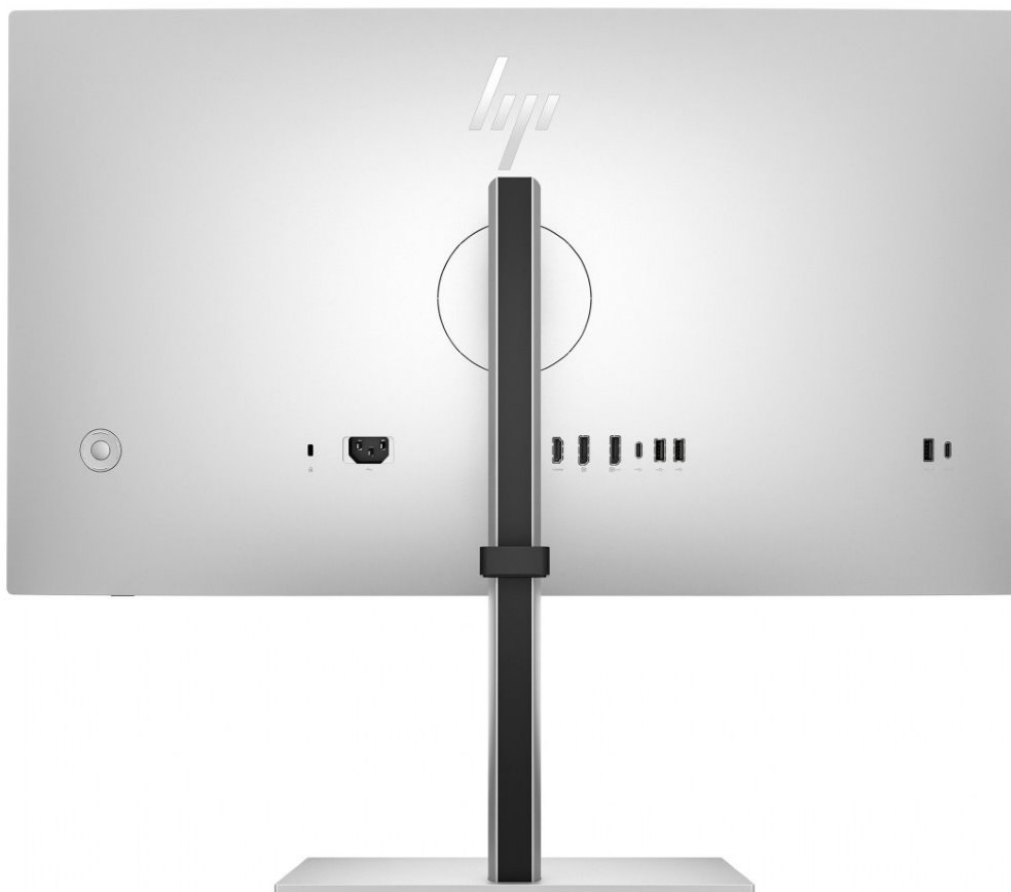

Monitor HP 727pq pro náročnou práci a kreativní projekty. Díky **100% pokrytí barevné škály sRGB** produkuje bohaté a přesné barvy. **Velký displej s úhlopříčkou 27 palců** vám umožní pracovat přesně podle představ. Je natolik prostorný, že přehledně zobrazí aplikace či internetová okna. Umožní vám využívat i více kompatibilních obrazovek současně díky **propojení pomocí technologie Daisy Chain**. Vytvoříte moderní a výkonnou soustavu dvou obrazovek, která je vhodná do firemní kanceláře i moderní domácnosti.

Rozlišení QHD vám zprostředkuje ostrý obraz s velkou mírou detailů a zprostředkuje vám kvalitní podívanou na pracovní projekty i multimediální obsah. Pro připojení **monitoru HP 727pq** ke zdroji obrazu a další periferii slouží rozhraní **HDMI** a **DisplayPort**, respektive **porty USB 3.0** a **USB-C**. Ergonomická konstrukce umožní nastavit požadovanou výšku a pozici displeje. Snadno přizpůsobíte pozici displeje pro jakýkoli pracovní úkol.

HP 727pq

LED monitor s úhlopříčkou **27"** nabízí QHD rozlišení **2560 × 1440** obrazových bodů a obnovovací frekvenci až **120 Hz**. Disponuje kontrastním poměrem **2000 : 1**, jasem **400 cd/m²**, dobou odezvy **5 ms** a **100% pokrytím** barevné škály **sRGB**. Použitím technologie **IPS** je dosaženo širokých pozorovacích úhlů **178° horizontálně i vertikálně**. K dispozici jsou také **tři porty USB 3.0** a **dva porty USB-C**, z nichž jeden podporuje napájení připojených zařízení až do 15 W. Díky technologii **Daisy Chain** lze jednoduše propojit více monitorů a připojit je k počítači jediným kabelem. V neposlední řadě jistě potěší výškově nastavitelný stojan s funkcí **Pivot**, která umožňuje otočení obrazovky o 90°.

Součástí balení je DisplayPort, HDMI a USB-C kabel.

ZÁKLADNÍ SPECIFIKACE

Typ panelu: IPS

Úhlopříčka: 27"

Poměr stran: 16 : 9

Rozlišení: 2560 × 1440 px

Kontrastní poměr: 2000 : 1

Doba odezvy: 5 ms