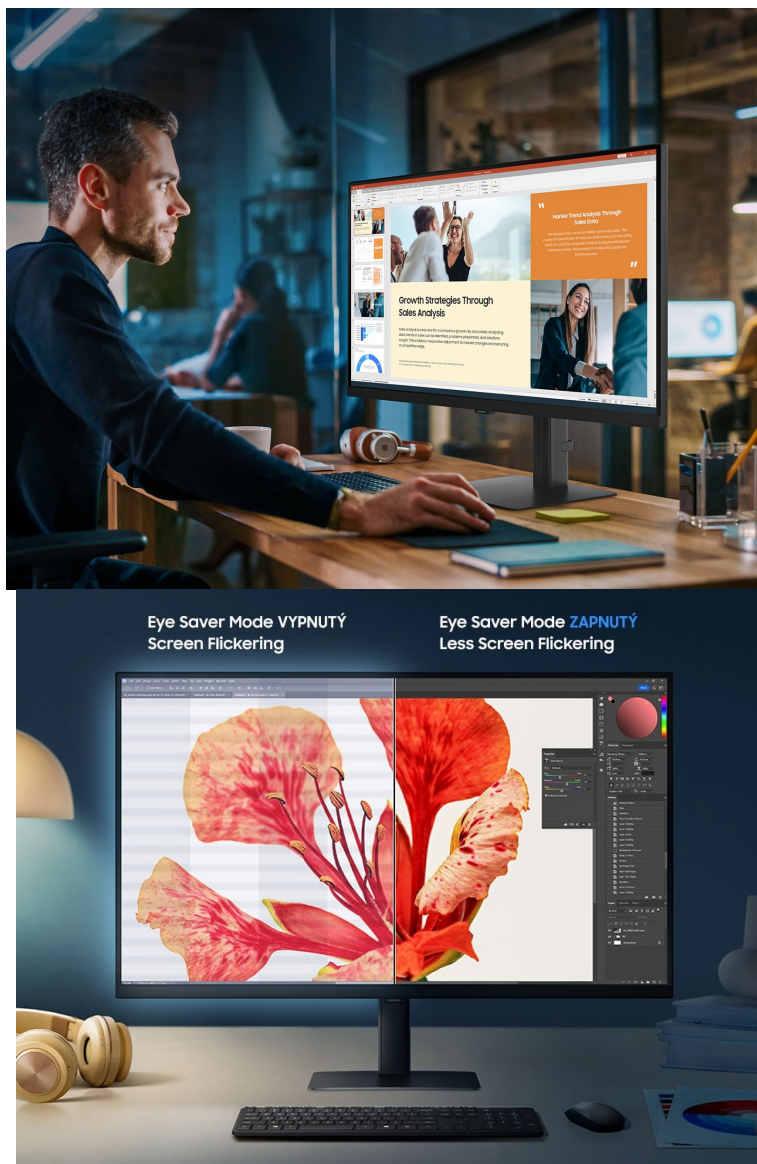

SAMSUNG VIEWFINITY S6 (S60D) 27"

Cena celkem:	7 279 Kč (bez DPH: 6 016 Kč)
Běžná cena:	8 007 Kč
Ušetříte:	728 Kč
Kód zboží:	MONSAM0056
Part No.:	LS27D600EAUXEN
Záruka:	36 měs.
Stav:	Nové zboží

Popis

Samsung ViewFinity S60D 27" - moderní displej pro práci a zábavu

Postupte s prací do další fáze s **monitorem Samsung ViewFinity S60D 27"**. Přináší vyspělé technologie a panel pro komfortní sledování obsahu, ať už ve firemní kanceláři nebo domácnosti. **Displej s úhlopříčkou 27"** vykreslí firemní projekty, filmy, videa a další multimédia jasně a čistě díky **vysokému rozlišení QHD**. Oproti klasickému Full HD vám zprostředkuje **až 1,7× vyšší hustotu pixelů** a **více prostoru**.

Díky tomu podpoří nejenom přehledné zobrazení, ale také náročnější **multitasking** s více internetovými okny nebo aplikacemi najednou. **IPS panel** produkuje široké pozorovací úhly a zajistí optimální viditelnost ze všech stran pohledu. Z každého úhlu si dopřejete obraz bez zkreslení, živé a jasné barvy. Při dlouhotrvající a náročné práci dostávají vaše oči zabrat.

Samsung ViewFinity S6 (S60D)

LED monitor s úhlopříčkou **27"** nabízí rozlišení **2560 × 1440** obrazových bodů s poměrem stran 16 : 9. Disponuje kontrastním poměrem **1000 : 1**, jasem **350 cd/m²**, dobou odezvy **5 ms**, pokrytím 99 % barevné palety sRGB a obnovovací frekvencí **100 Hz**. Díky technologii IPS nabídne i široké pozorovací úhly **178° horizontálně i vertikálně**. K dispozici jsou **tři porty USB 3.0**. Potěší také výškově nastavitelný stojan a funkce **Pivot**, která umožňuje otočení obrazovky o 90°.