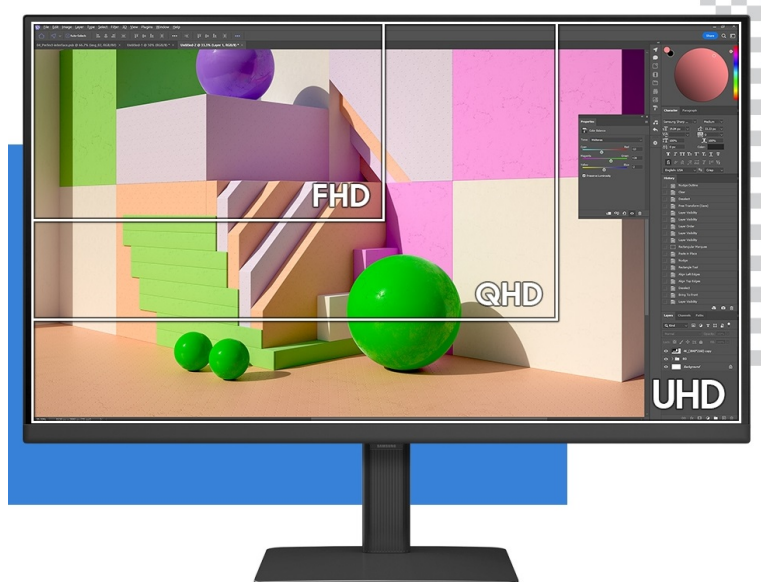

Samsung ViewFinity S80D - profesionální obraz i ochrana očí

Využijte vysoké rozlišení **monitoru Samsung ViewFinity S8 (S80D)** pro náročnou práci i multimediální zábavu. Podporuje profesionální činnost, tvorbu multimediálního obsahu i jeho sledování a editaci. Díky vysokému **UHD rozlišení** vám zprostředkuje obraz do nejmenších detailů. Dokonalou reprodukci obrazu po stránce barev, ostrosti i velmi drobných efektů oceníte při té nejnáročnější designéřské práci, činnosti s grafikou apod. **VA panel** se širokými pozorovacími úhly podporuje sledování živých barev i při pohledu ze stran.

99% pokrytí barevného prostoru sRGB a HDR10 zajistí barvy na profesionální úrovni. Vysoká přesnost a odladění i jemných odstínů ocení všichni designéři, grafici a další kreativci napříč obory. **Plocha o velikosti 32"** umožní komfortní práci s aplikacemi i nástroji ve více oknech najednou. Nechybí ani rozmanité možnosti připojení. Ke zdroji obrazu monitor **Samsung ViewFinity S8** připojíte pomocí rozhraní **HDMI, DisplayPort** a nechybí ani **USB 3.0**.

Samsung ViewFinity S8 (S80D)

LED monitor s úhlopříčkou **32"** nabízí 4K Ultra HD rozlišení **3840 × 2160** obrazových bodů, jas **350 cd/m²**, dobu odezvy **5 ms**, pokrytí **99 % barevné palety sRGB** a podporu **HDR10**. Použitím technologie **VA** je dosaženo širokých pozorovacích úhlů **178° horizontálně i vertikálně**. Monitor je navíc vybaven **VESA uchycením**. Potěší také výškově nastavitelný stojan a funkce **Pivot**, která umožňuje otočení obrazovky o 90°.

Součástí balení je HDMI a USB kabel.

ZÁKLADNÍ SPECIFIKACE

Typ panelu: VA

Úhlopříčka: 32"

Poměr stran: 16 : 9

Rozlišení: 3840 × 2160

Kontrastní poměr: 1000 : 1

Doba odezvy: 5 ms