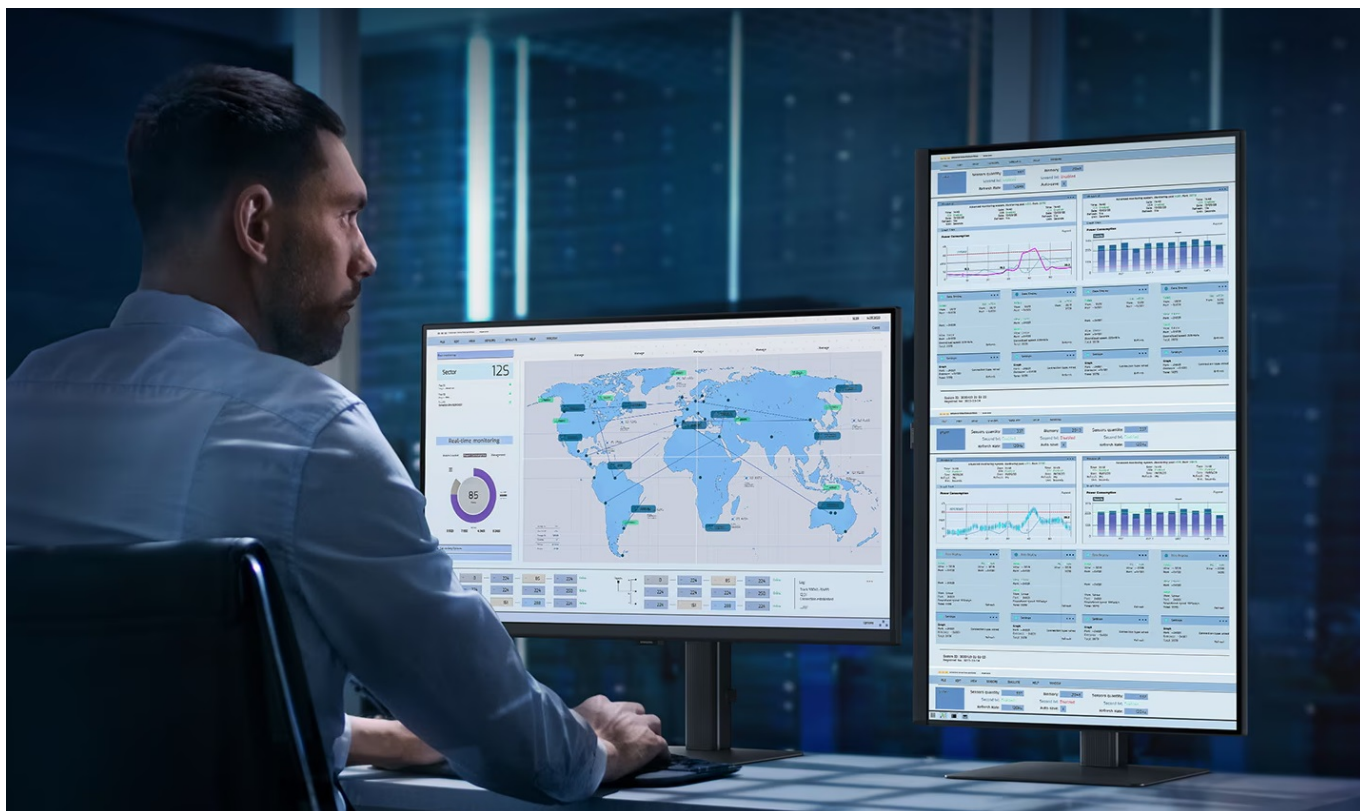

#### Samsung ViewFinity S80UD - profesionální obraz i ochrana očí

Využijte vysoké rozlišení **monitoru Samsung ViewFinity S8 (S80UD)** pro náročnou práci i multimediální zábavu. Podporuje profesionální činnost, tvorbu multimediálního obsahu i jeho sledování a editaci. Díky vysokému **4K UHD rozlišení** vám zprostředkuje obraz do nejmenších detailů. Dokonalou reprodukci obrazu po stránce barev, ostrosti i velmi drobných efektů oceníte při té nejnáročnější designérské práci, činnosti s grafikou apod. **IPS panel** se širokými pozorovacími úhly podporuje sledování živých barev i při pohledu ze stran.

### Samsung ViewFinity S8 (S80UD)

LED monitor s úhlopříčkou **27"** nabízí 4K Ultra HD rozlišení **3840 × 2160** obrazových bodů, jas **350 cd/m<sup>2</sup>**, dobu odezvy **5 ms**, pokrytí **99 % barevné palety sRGB** a podporu **HDR10**. Použitím technologie **IPS** je dosaženo širokých pozorovacích úhlů **178° horizontálně i vertikálně**. K dispozici jsou **tři porty USB 3.0**, ethernetový port **RJ-45** a jeden port **USB-C**, který kromě vysokorychlostního přenosu videa a dat umožňuje napájení připojených zařízení až do 90 W. Potěší také výškově nastavitelný stojan a funkce **Pivot**, která umožňuje otočení obrazovky o 90°.