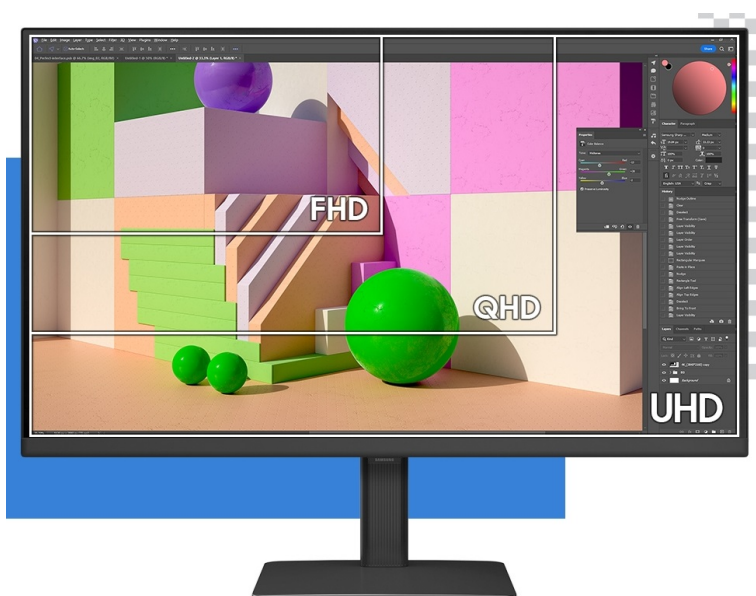

#### Samsung ViewFinity S80UD - profesionální obraz i ochrana očí

Využijte vysoké rozlišení **monitoru Samsung ViewFinity S8 (S80UD)** pro náročnou práci i multimediální zábavu. Podporuje profesionální činnost, tvorbu multimediálního obsahu i jeho sledování a editaci. Díky vysokému **4K UHD rozlišení** vám zprostředkuje obraz do nejmenších detailů. Dokonalou reprodukci obrazu po stránce barev, ostrosti i velmi drobných efektů oceníte při té nejnáročnější designérské práci, činnosti s grafikou apod. **IPS panel** se širokými pozorovacími úhly podporuje sledování živých barev i při pohledu ze stran.

**99% pokrytí barevného prostoru sRGB a HDR10** zajistí barvy na profesionální úrovni. Vysoká přesnost a odladění i jemných odstínů ocení všichni designéři, grafici a další kreativci napříč obory. **Plocha o velikosti 27"** umožní komfortní práci s aplikacemi i nástroji ve více oknech najednou. Nechybí ani rozmanité možnosti připojení. Ke zdroji obrazu monitor **Samsung ViewFinity S8** připojíte pomocí rozhraní **HDMI, DisplayPort** a nechybí ani **USB 3.0, LAN** či **USB-C**.

### ZÁKLADNÍ SPECIFIKACE

**Typ panelu:** IPS

**Úhlopříčka:** 27"

**Poměr stran:** 16 : 9

**Rozlišení:** 3840 × 2160

**Kontrastní poměr:** 1000 : 1

**Doba odezvy:** 5 ms

**Rozhraní:** 1× HDMI, 1× DisplayPort, 3× USB 3.0 port, 1× USB-C port, 1× RJ-45, 1× sluchátkový výstup