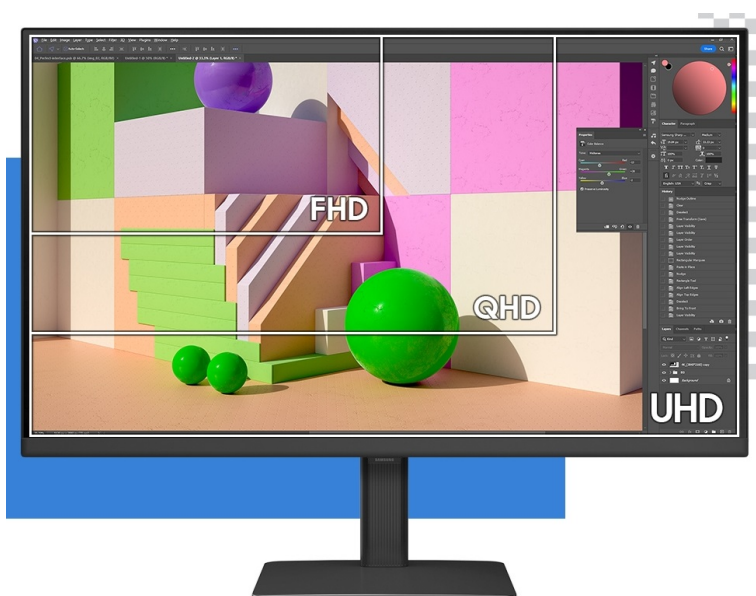

Samsung ViewFinity S80UD - profesionální obraz i ochrana očí

Využijte vysoké rozlišení **monitoru Samsung ViewFinity S8 (S80UD)** pro náročnou práci i multimediální zábavu. Podporuje profesionální činnost, tvorbu multimediálního obsahu i jeho sledování a editaci. Díky vysokému **4K UHD rozlišení** vám zprostředkuje obraz do nejmenších detailů. Dokonalou reprodukci obrazu po stránce barev, ostrosti i velmi drobných efektů oceníte při té nejnáročnější designérské práci, činnosti s grafikou apod. **VA panel** se širokými pozorovacími úhly podporuje sledování živých barev i při pohledu ze stran.

99% pokrytí barevného prostoru sRGB a HDR10 zajistí barvy na profesionální úrovni. Vysoká přesnost a odladění i jemných odstínů ocení všichni designéři, grafici a další kreativci napříč obory. **Plocha o velikosti 32"** umožní komfortní práci s aplikacemi i nástroji ve více oknech najednou. Nechybí ani rozmanité možnosti připojení. Ke zdroji obrazu monitor **Samsung ViewFinity S8** připojíte pomocí rozhraní **HDMI, DisplayPort** a nechybí ani **USB 3.0, LAN** či **USB-C**.

Samsung ViewFinity S8 (S80UD)

LED monitor s úhlopříčkou **32"** nabízí 4K Ultra HD rozlišení **3840 × 2160** obrazových bodů, jas **350 cd/m²**, dobu odezvy **5 ms**, pokrytí **99 % barevné palety sRGB** a podporu **HDR10**. Použitím technologie **VA** je dosaženo širokých pozorovacích úhlů **178° horizontálně i vertikálně**. K dispozici jsou **tři porty USB 3.0**, ethernetový port **RJ-45** a jeden port **USB-C**, který kromě vysokorychlostního přenosu videa a dat umožňuje napájení připojených zařízení až do 90 W. Potěší také výškově nastavitelný stojan a funkce **Pivot**, která umožňuje otočení obrazovky o 90°.

Součástí balení je USB-C kabel.

ZÁKLADNÍ SPECIFIKACE

Typ panelu: VA

Úhlopříčka: 32"

Poměr stran: 16 : 9

Rozlišení: 3840 × 2160

Kontrastní poměr: 3000 : 1

Doba odezvy: 5 ms