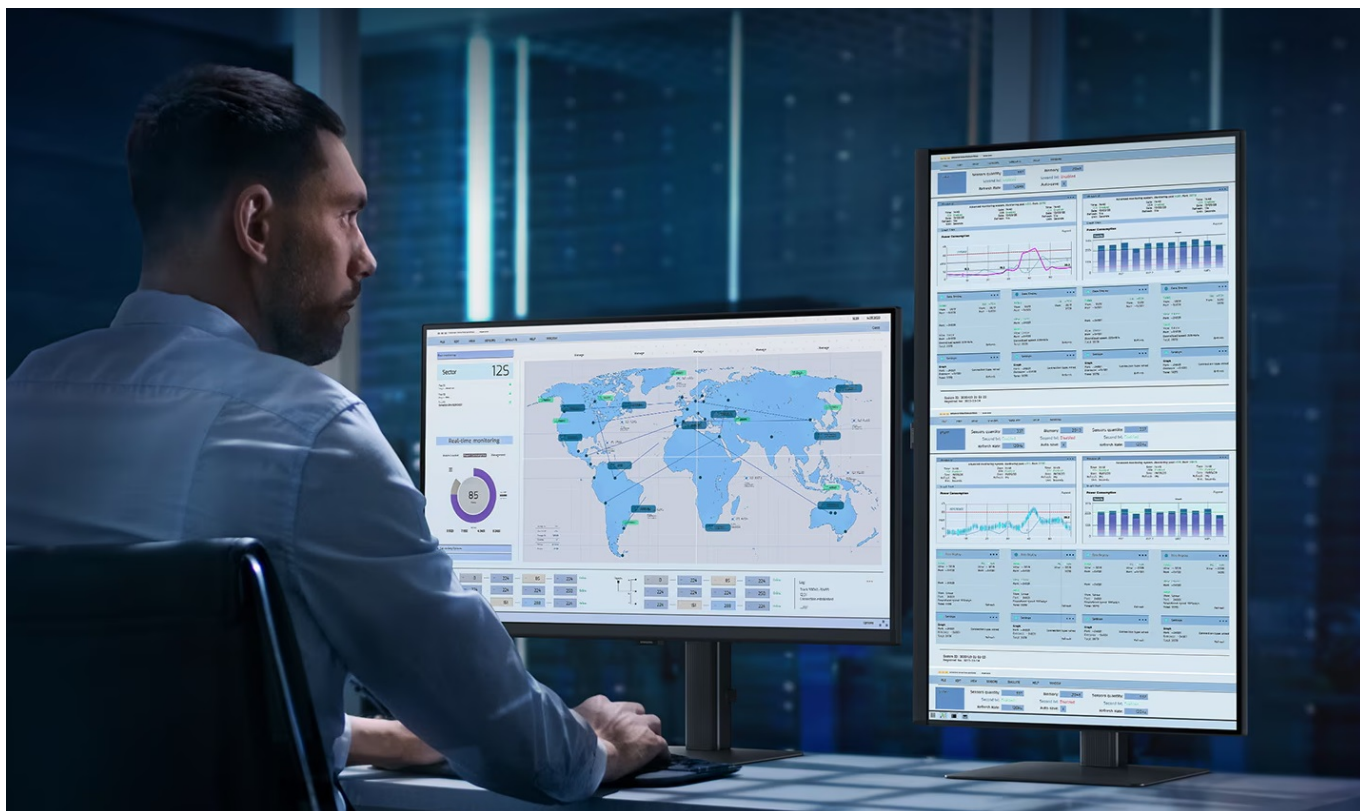

Samsung ViewFinity S80UD - profesionální obraz i ochrana očí

Využijte vysoké rozlišení **monitoru Samsung ViewFinity S8 (S80UD)** pro náročnou práci i multimediální zábavu. Podporuje profesionální činnost, tvorbu multimediálního obsahu i jeho sledování a editaci. Díky vysokému **4K UHD rozlišení** vám zprostředkuje obraz do nejmenších detailů. Dokonalou reprodukci obrazu po stránce barev, ostrosti i velmi drobných efektů oceníte při té nejnáročnější designérské práci, činnosti s grafikou apod. **VA panel** se širokými pozorovacími úhly podporuje sledování živých barev i při pohledu ze stran.

Samsung ViewFinity S8 (S80UD)

LED monitor s úhlopříčkou **32"** nabízí 4K Ultra HD rozlišení **3840 × 2160** obrazových bodů, jas **350 cd/m²**, dobu odezvy **5 ms**, pokrytí **99 % barevné palety sRGB** a podporu **HDR10**. Použitím technologie **VA** je dosaženo širokých pozorovacích úhlů **178° horizontálně i vertikálně**. K dispozici jsou **tři porty USB 3.0**, ethernetový port **RJ-45** a jeden port **USB-C**, který kromě vysokorychlostního přenosu videa a dat umožňuje napájení připojených zařízení až do 90 W. Potěší také výškově nastavitelný stojan a funkce **Pivot**, která umožňuje otočení obrazovky o 90°.

Součástí balení je USB-C kabel.

ZÁKLADNÍ SPECIFIKACE

Typ panelu: VA

Úhlopříčka: 32"

Poměr stran: 16 : 9

Rozlišení: 3840 × 2160

Kontrastní poměr: 3000 : 1

Doba odezvy: 5 ms