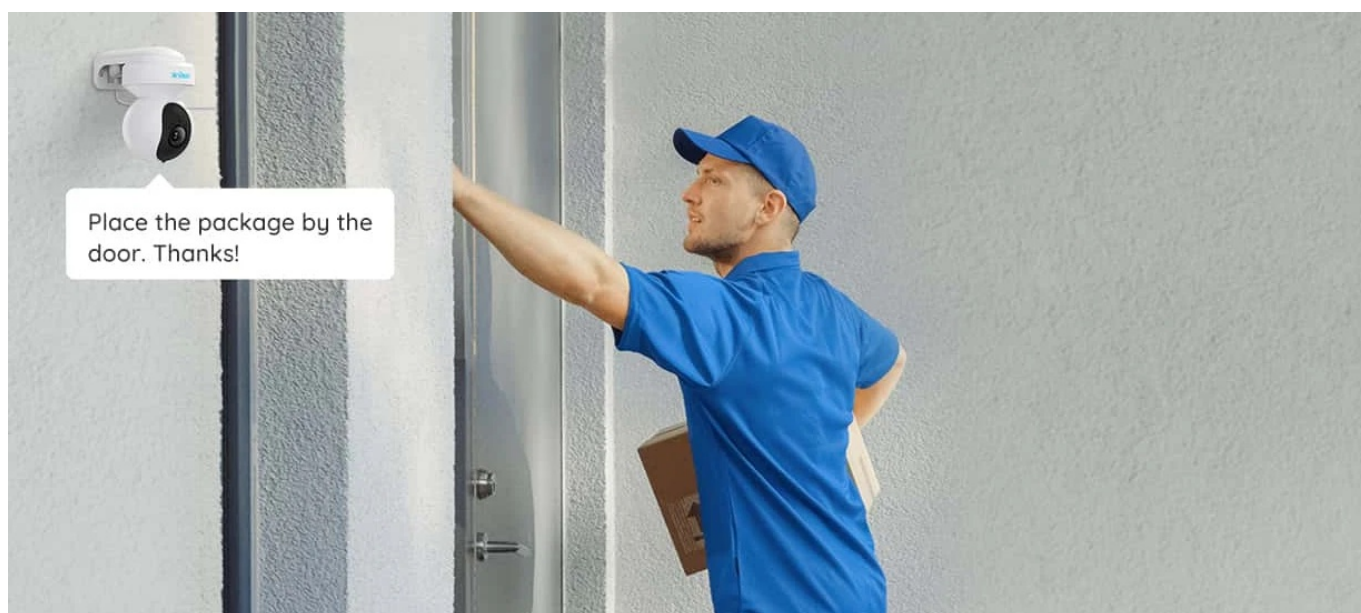

Bezpečnostní kamera Reolink E Series E560, která přináší mimořádně ostrý obraz a jemné detaily. Díky **PTZ konstrukci** se kamera může otáčet a naklánět tak, aby zachytila klíčové oblasti a ve vodorovném směru mohla **automaticky sledovat pohyb osob, vozidel nebo zvířat**. Pozici kamery lze nastavit také manuálně pomocí aplikace nebo klienta Reolink. Pro lepší zachycení vzdálených objektů poslouží **funkce 3x optického zoomu**.

Kamera Reolink E Series E560 si dokáže na nečekané návštěvníky a dění kolem posvítit také v nočních hodinách. Disponuje **3 režimy nočního vidění** a **integrováním IR přísvitem** s dosahem až 12 metrů. Ve spojení s **LED světlem a sirénou** je zajištěno dostatečné aktivní odstrašení vetřelce.

Reolink E Series E560

8megapixelová IP kamera typu **PTZ** nabízí snímač **1/2,8" CMOS** s rozlišením **3840 × 2160** obrazových bodů s úhlem záběru **94°-50°** (horizontálně) a 3násobný optický zoom. V případě zhoršených světelných podmínek či tmy je přítomen IR přísvit do vzdálenosti **až 12 m**. Připojení lze jednoduše realizovat pomocí **RJ-45 portu** nebo bezdrátově pomocí **Wi-Fi (802.11a/b/g/n/ac/ax)**. Díky **aplikaci Reolink** lze sledovat dění v domácnosti či jiných prostorech **24 hodin denně 7 dní v týdnu** odkudkoli skrze váš smartphone. Kameru lze na dálku také otáčet **až o 355°** či naklánět **až o 50°**. Pro obousměrnou komunikaci disponuje zabudovaným mikrofonom a reproduktorem. Díky voděodolnosti dle **IP64** nabízí jak vnitřní, tak i venkovní možnost použití.

Certified Weatherproof

Keep Monitoring, Rain or Shine

Focus on the Target

Pan & Tilt to auto-track motions