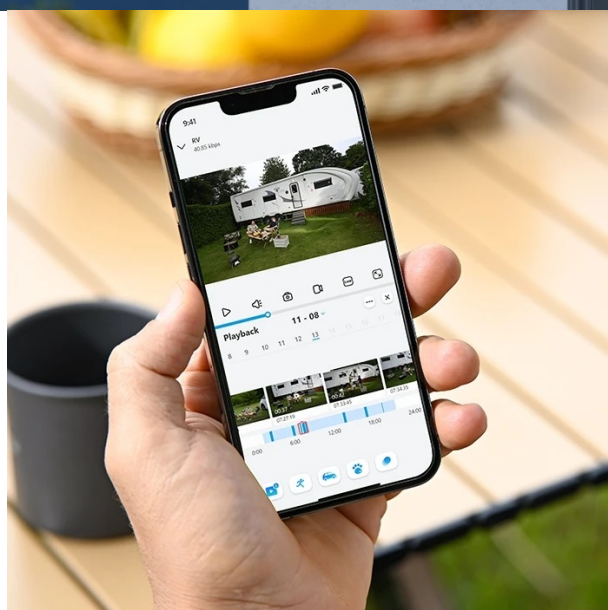

### Reolink Go Series G340 - kamera pro silné zabezpečení prostoru

**Bezpečnostní IP kamera Reolink Go Series G340**, která zajistí dohled jakéhokoli místa. Využívá **mobilní síť 4G LTE** a napájení skrze **baterii** či **solární energie**, takže pro její provoz nejsou potřeba žádné kabely nebo Wi-Fi. Díky tomu je toto bezpečnostní řešení mimořádně flexibilní a vhodné pro instalaci kdekoli. **IP kamera Reolink Go Series G340** podporuje obraz ve vysokém **rozlišení 4K**. Veškeré detaily zachytí precizně a obrázky i videa budou bez rozmazání. Navíc díky **nočnímu vidění** umožní monitoring jak za slabého denního osvětlení, tak uprostřed noci.

Díky **obousměrnému zvuku** můžete komunikovat přímo, ať jste kdekoli. Pomocí **aplikace Reolink** máte všechny důležité funkce pod kontrolou. Skrze smartphone můžete vzdáleně sledovat aktuální dění, přehrávat obsah nebo upravit zóny pohybu. Díky **robustnímu provedení třídy IP65** je chráněna proti vnějším podmínkám a ideální také pro venkovní instalaci.

### Reolink Go Series G340

8megapixelová IP kamera typu **bullet** nabízí snímač **1/2,7" CMOS** s rozlišením **3840 x 2160** obrazových bodů a úhlem záběru **105°** (horizontálně). V případě zhoršených světelných podmínek či tmy je přítomen IR přísvit do vzdálenosti **až 10 m**. Napájena je pomocí vestavěné baterie s kapacitou **7800 mAh**. Kameru lze také napájet pomocí **solárního panelu (není součástí balení)**. Díky **aplikaci Reolink** lze sledovat dění v domácnosti či jiných prostorech **24 hodin denně, 7 dní v týdnu** odkudkoli skrze váš smartphone. Kamera navíc disponuje zabudovaným **mikrofonem a reproduktorem**. Zajistí potěší kompatibilita s hlasovými asistenty **Google Assistant a Amazon Alexa**. Díky voděodolnosti dle **IP65** nabízí jak vnitřní, tak i venkovní možnost použití.