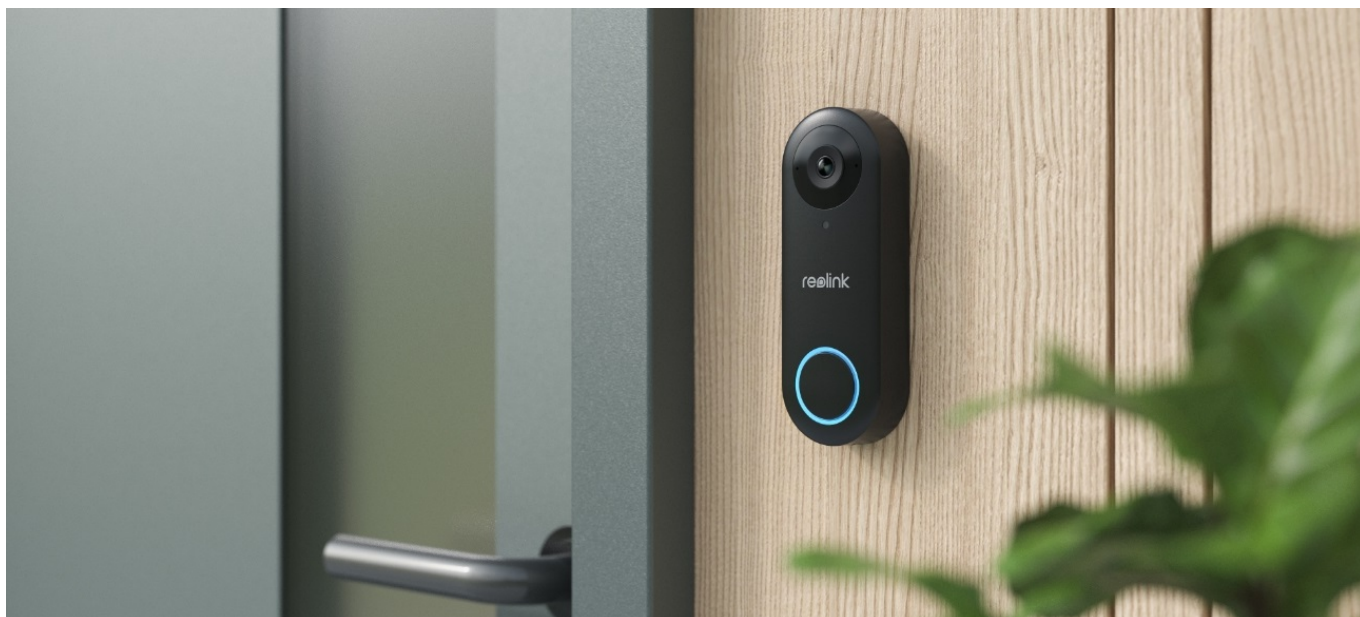

### Reolink D340W - bezpečnost u vašich dveří

**Chytrý zvonek s integrovanou kamerou Reolink D340W**, který zlepšuje zabezpečení domácnosti. Kamera zachycuje obraz v **ostrém a detailním 2K+ rozlišení** a poskytuje zřetelné a křišťálově čisté záznamy ve dne i v noci. **Zvonek Reolink D340W** nabízí přesnou detekci pohybu a při zachycení podezřelého výskytu vás neprodleně informuje formou notifikace.

Model **Reolink D340W** je vybaven zabudovaným **reproduktorem a dvojicí mikrofonů** pro obousměrnou komunikaci. V reálném čase budete v kontaktu s návštěvníky, kurýrní službou nebo pošťákem, a to přímo z vašeho mobilního telefonu skrze **aplikaci Reolink**. Součástí Reolink D340W je **další zvonek, který stačí jednoduše zapojit do elektrické zásuvky** v místnosti a o každém zaklepaní na dveře budete vědět.

### Reolink D340W

Zvonek s kamerou nabízí rozlišení **2560 × 1920** obrazových bodů a úhel záběru **134°** (horizontálně). Video ve vysoké kvalitě zaručí také při nočních záběrech díky **IR přísvitu**. Dokáže detekovat pohyb přede dveřmi a upozornit na něj notifikací v chytrém telefonu. Zvonek disponuje dvoupásmovým bezdrátovým připojením **Wi-Fi** (2,4 GHz, 5 GHz). Potěší také podpora cloudového uložení nebo **microSD** karet do velikosti až 256 GB. Kamera navíc disponuje **dvěma mikrofony a reproduktorem**. Díky mobilní aplikaci **Reolink** budete mít přehled o situaci před dveřmi **24 hodin denně, 7 dní v týdnu** odkudkoli skrze váš smartphone. Zjistíte potěší také podpora Google Assistant. Součástí balení je také přídatný interiérový zvonek s možností volby mezi deseti melodiemi a nastavením hlasitosti.

Obsah balení: zvonek s kamerou, interiérový zvonek, montážní deska, montážní klín, šablona montážních otvorů, napájecí adaptér (1,5 m), prodlužovací kabel (4,5 m a 0,1 m), propojovací kabely, síťový kabel (1 m) a vruty.