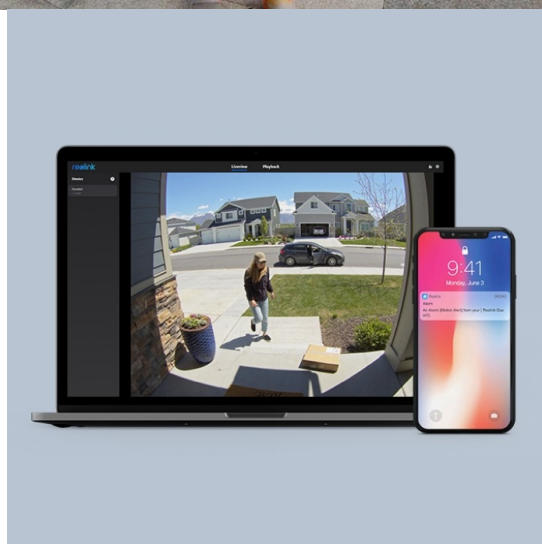

### Reolink D340W - bezpečnost u vašich dveří

**Chytrý zvonek s integrovanou kamerou Reolink D340W**, který zlepšuje zabezpečení domácnosti. Kamera zachycuje obraz v **ostrém a detailním 2K+ rozlišení** a poskytuje zřetelné a křišťálově čisté záznamy ve dne i v noci. **Zvonek Reolink D340W** nabízí přesnou detekci pohybu a při zachycení podezřelého výskytu vás neprodleně informuje formou notifikace.

Model **Reolink D340W** je vybaven zabudovaným **reproduktorem a dvojicí mikrofonů** pro obousměrnou komunikaci. V reálném čase budete v kontaktu s návštěvníky, kurýrní službou nebo pošťákem, a to přímo z vašeho mobilního telefonu skrze **aplikaci Reolink**. Součástí Reolink D340W je **další zvonek, který stačí jednoduše zapojit do elektrické zásuvky** v místnosti a o každém zaklepaní na dveře budete vědět.

### Reolink D340W

Zvonek s kamerou nabízí rozlišení **2560 × 1920** obrazových bodů a úhel záběru **134°** (horizontálně). Video ve vysoké kvalitě zaručí také při nočních záběrech díky **IR přísvitu**. Dokáže detekovat pohyb přede dveřmi a upozornit na něj notifikací v chytrém telefonu. Zvonek disponuje dvoupásmovým bezdrátovým připojením **Wi-Fi** (2,4 GHz, 5 GHz). Potěší také podpora cloudového uložení nebo **microSD** karet do velikosti až 256 GB. Kamera navíc disponuje **dvěma mikrofony a reproduktorem**. Díky mobilní aplikaci **Reolink** budete mít přehled o situaci před dveřmi **24 hodin denně, 7 dní v týdnu** odkudkoli skrze váš smartphone. Zjistíte potěší také podpora Google Assistant. Součástí balení je také přídatný interiérový zvonek s možností volby mezi deseti melodiemi a nastavením hlasitosti.