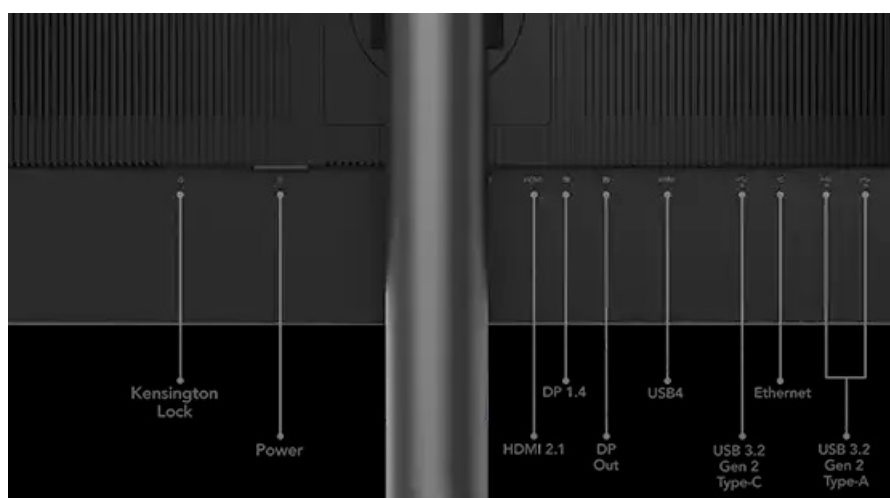

Pro jejich zobrazení poskytuje **27palcovou plochu**, na které nechá vše perfektně vyniknout. K dispozici je bohatá nabídka portů v čele s **HDMI, DisplayPortem, RJ-45**, které vám umožní připojit **Mini LED monitor Lenovo ThinkVision P27pz-30** k moderním PC systémům a využívat nejrůznější periferní zařízení. Díky tomu představuje tento monitor špičkovou dokovací stanicí pro všestranné použití – připojení dalších displejů. Nabíjení notebooku, vysokorychlostní přenos dat i obrazu skrze **USB-C** a spoustu dalšího.

**Lenovo ThinkVision P27pz-30**

Mini LED monitor s úhlopříčkou **27"** a Ultra HD rozlišením **3840 × 2160** bodů. Nabízí kontrastní poměr **1000 : 1**, jas **650 cd/m<sup>2</sup>** a dobu odezvy **4 ms**. Pokrytí 99 % DCI-P3, 99 % Adobe RGB a 100 % sRGB spolu s podporou technologií **HDR10 a DisplayHDR 1000** poskytují intenzivní akci. Použitá technologie **IPS** nabízí pozorovací úhly 178° horizontálně i vertikálně. K dispozici jsou **čtyři USB 3.1** porty, ethernetový port **RJ-45**, jeden port **USB 4 (USB-C)**, který kromě vysokorychlostního přenosu videa a dat umožňuje napájení připojených zařízení až do 140 W a jeden port **USB-C**, který umožňuje napájení připojených zařízení až do 15 W. Integrovaný **KVM přepínač** umožňuje ovládat dvě zařízení připojená k monitoru prostřednictvím jediné klávesnice a myši. Potěší také výškově nastavitelný stojan a funkce **Pivot**.

## **ZÁKLADNÍ SPECIFIKACE**

**Typ panelu:** Mini LED

**Úhlopříčka:** 27"

**Poměr stran:** 16 : 9

**Rozlišení:** 3840 × 2160 px

**Kontrastní poměr:** 1000 : 1

**Doba odezvy:** 4 ms

**Rozhraní:** 2× HDMI, 1× DisplayPort vstup, 1× DisplayPort výstup, 1× USB 4 (USB-C, PD 140 W), 1× USB-C 3.2 Gen2 (PD 15 W), 1× USB-C 3.2 Gen2 upstream, 4× USB 3.2 Gen2 (USB 3.1), 1× RJ-45, 1× audio výstup