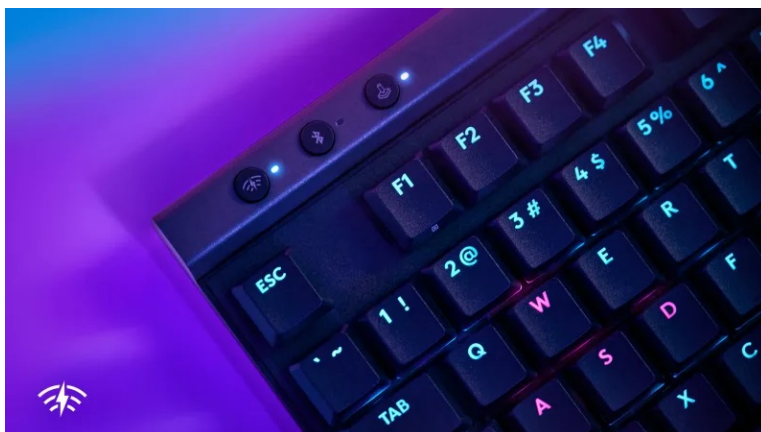

S **herní klávesnicí Logitech G515 LIGHTSPEED TKL** získáte do každého souboje přesnost, rychlost a komfortní bezdrátové připojení. **Technologie LIGHTSPEED** nabízí 3režimovou konektivitu a připojení můžete měnit stiskem tlačítka. **Nízkoprofilová konstrukce** je elegantní na pohled a díky své ergonomii podporuje komfortní ovládání nebo psaní. **Mechanické GL spínače** podporují rychlejší aktivaci, a tím pádem také rychlejší reakce.

Klávesnice Logitech G515 LIGHTSPEED TKL podporuje **software G HUB**, s jehož pomocí si funkce klávesnice uprůsobíte podle svých požadavků. Umožní vám například naprogramovat funkční klávesy nebo namapovat libovolné klávesy na základě herního žánru nebo konkrétního titulu. **Funkce LIGHTSYNC RGB** přináší bohaté možnosti osvětlení, které stylově doplní vzhled nejen klávesnice, ale celého vašeho herního koutku.

Logitech G515 LIGHTSPEED TKL

Bezdrátová herní klávesnice v provedení TKL (Tenkeyless, **bez numerické části**) disponující nízkoprofilovými mechanickými **hmatovými spínači GL**. Nabízí **RGB podsvícení**, které lze nastavit z palety **16,8 milionu barev**. Vytvořte si vlastní animace, nebo si díky technologii **LIGHTSYNC** vyberte z předvolených efektů, kdy je podsvícení řízeno hrami, zvukem nebo obsahem obrazovky. Připojení k počítači lze realizovat jak bezdrátově pomocí technologie **Bluetooth** či miniaturní USB přijímač s technologií **2,4 GHz**, tak i drátově pomocí **USB** kabelu. Na jedno nabití vydrží baterie v chodu **až 36 hodin**.