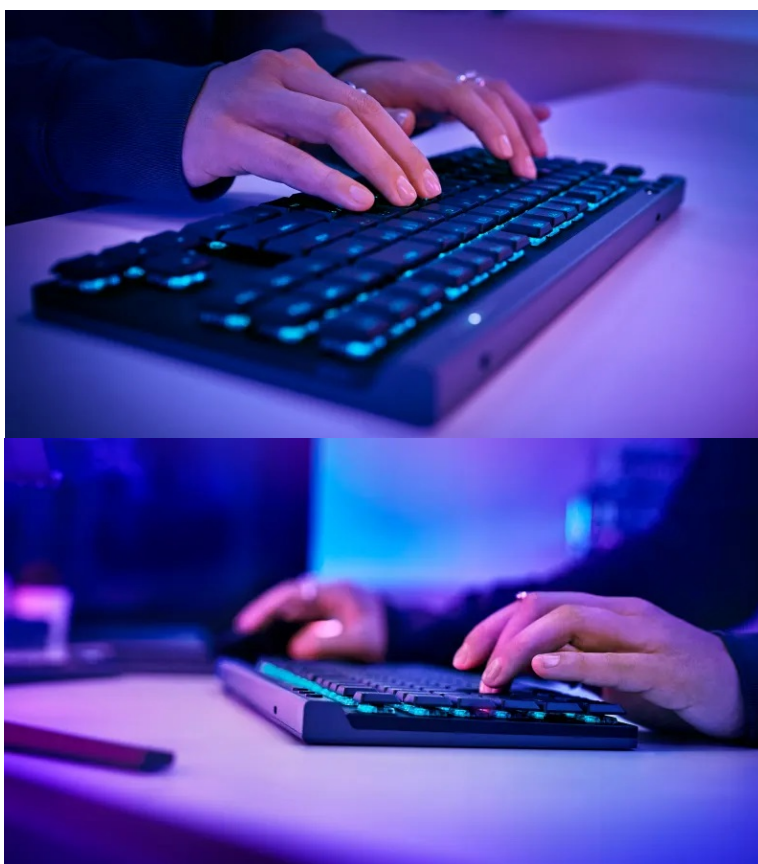

S **herní klávesnicí Logitech G515 LIGHTSPEED TKL** získáte do každého souboje přesnost, rychlost a komfortní bezdrátové připojení. **Technologie LIGHTSPEED** nabízí 3režimovou konektivitu a připojení můžete měnit stiskem tlačítka. **Nízkoprofilová konstrukce** je elegantní na pohled a díky své ergonomii podporuje komfortní ovládání nebo psaní. **Mechanické GL spínače** podporují rychlejší aktivaci, a tím pádem také rychlejší reakce.

Klávesnice Logitech G515 LIGHTSPEED TKL podporuje **software G HUB**, s jehož pomocí si funkce klávesnice uprůsobíte podle svých požadavků. Umožní vám například naprogramovat funkční klávesy nebo namapovat libovolné klávesy na základě herního žánru nebo konkrétního titulu. **Funkce LIGHTSYNC RGB** přináší bohaté možnosti osvětlení, které stylově doplní vzhled nejen klávesnice, ale celého vašeho herního koutku.

Logitech G515 LIGHTSPEED TKL

Bezdrátová herní klávesnice v provedení TKL (Tenkeyless, **bez numerické části**) disponující nízkoprofilovými mechanickými **hmatovými spínači GL**. Nabízí **RGB podsvícení**, které lze nastavit z palety **16,8 milionu barev**. Vytvořte si vlastní animace, nebo si díky technologii **LIGHTSYNC** vyberte z předvolených efektů, kdy je podsvícení řízeno hrami, zvukem nebo obsahem obrazovky. Připojení k počítači lze realizovat jak bezdrátově pomocí technologie **Bluetooth** či miniaturní USB přijímač s technologií **2,4 GHz**, tak i drátově pomocí **USB** kabelu. Na jedno nabití vydrží baterie v chodu **až 36 hodin**.