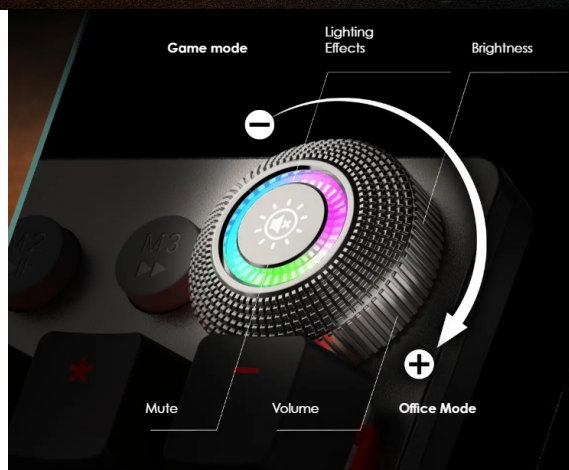

Mechanická klávesnice MSI FORGE GK310 v sobě spojuje výkon a estetiku, díky které se skvěle uplatní v herním koutku i na pracovním stole. Je totiž ideální nejenom na gaming, ale také kreativní činnosti a náročnou práci. Klávesy jsou osazeny **mechanickými lineárními spínači MSI Red**, které podporují přesnost a plynulost každého stisku.

GK310 ovládání s maximálním pohodlím. Díky konstrukčnímu profilu **podporuje přirozenou polohu rukou** pro rychlé psaní a komfortní ovládání her.

Dosažená poloha rukou rovněž **snižuje námahu zápěstí** během dlouhodobého používání. **Odnímatelný horní kryt** vám umožní upravit celkový styl klávesnice nebo ulehčit údržbu. **Praktický ovládač** vám umožní jednoduchou změnu herního nebo kancelářského režimu. Tento ovládací prvek slouží také k nastavení světelných efektů, jasu nebo hlasitosti. Nechybí ani **multimediální tlačítka** pro snadnou kontrolu hlavních funkcí či přístup k nastaveným profilům.

médií a přistupovat k widgetům. **Odnímatelný magnetický horní kryt** doplňuje matný kovový povrch klávesnice. Snadno jej připevníte nebo odejmete a spojíte tak estetický vzhled s praktickými výhodami, jako je snadnější údržba. Špičkové pohodlí zajistí ergonomická konstrukce kláves s vysokým sklonem, která udržuje přirozenou polohu ruky a zápěstí. Připojení je realizováno skrze opletený **USB kabel** o délce 1,8 m.