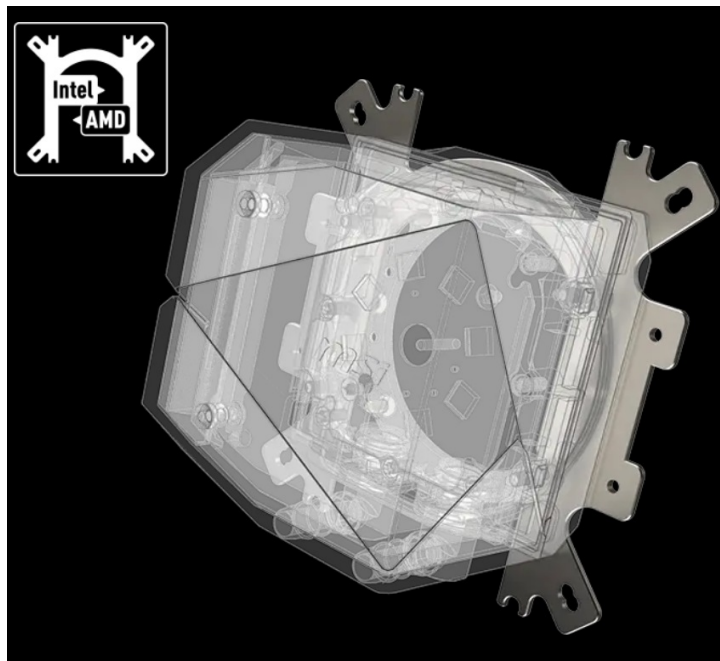

## MSI MAG Core Liquid I240 - mohutně chladí, ať se děje cokoli

**Vodní chladič MSI MAG Core Liquid I240** vytáhne váš PC procesor na vrchol potenciálního výkonu. Představuje ideální volbu do herních sestav a PC systému, které si uživatelé sami rádi vyladí. Vyznačuje se inovativním designem, který je vybroušený do nejmenších detailů a umožní vám nasazení v různých úhlech, respektive různých herních skříních. Provedení se vyznačuje **Dua-Sided Infinite Mirror** - designovým prvkem oboustranného zrcadla - který dodá vaší PC sestavě exkluzivní vzezření.

Kromě toho si vodní chladič **MSI MAG Core Liquid I240** zakládá také na tichém provozu. Oproti tradičním chladičům, snižuje celkové vibrace a dosahuje hladkého průtoku vody. Podíl na tom má specifické vnitřní uspořádání v čele s čerpadlem a potrubím. **Řada MSI MAG Core Liquid I** disponuje opletenými hadicemi, které zajišťují vysokou odolnost proti poškození, nízkým teplotám nebo korozi.

### MSI MAG CoreLiquid I240

Vodní chladič určený pro chlazení široké škály procesorů. Vyznačuje se vysokou kvalitou, výkonem a spolehlivostí. Disponuje **dvěma 120 mm** velkými ventilátory a čerpadlem s **ARGB** podsvícením. Odolné opletené hadice jsou dlouhé **400 mm** a díky dostatečně širokému průměru zaručují **plynulý průtok** chladicí kapaliny.

**Hlučnost:** max. 32,8 dBA

**Délka hadice:** 400 mm

**Rozměry:** 277 × 119,2 × 27 mm

**Rozměry chladicího bloku:** 74 × 69,1 × 62,45 mm

**Barva:** černá