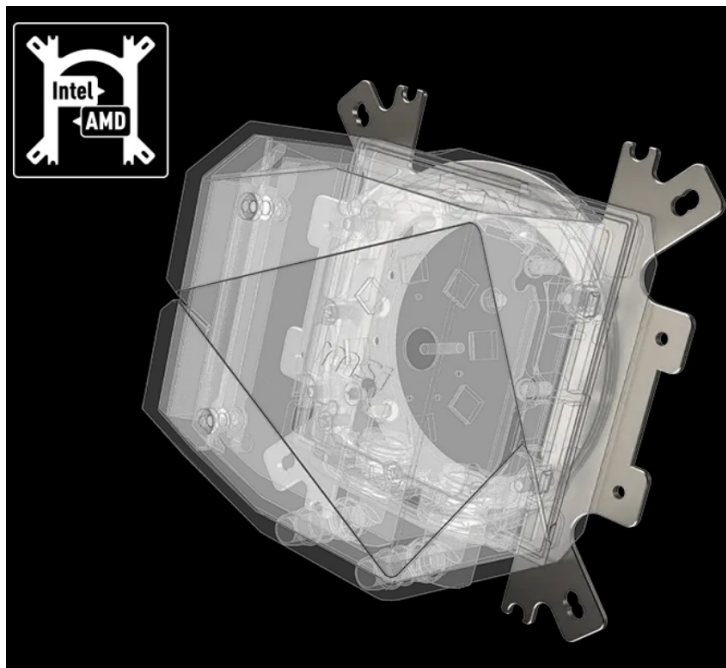

Vodní chladič MSI MAG Core Liquid I360 vytáhne váš PC procesor na vrchol potenciálního výkonu. Představuje ideální volbu do herních sestav a PC systému, které si uživatelé sami rádi vyladí. Vyznačuje se inovativním designem, který je vybroušený do nejmenších detailů a umožní vám nasazení v různých úhlech, respektive různých herních skříních. Provedení se vyznačuje **Dua-Sided Infinite Mirror** - designovým prvkem oboustranného zrcadla - který dodá vaší PC sestavě exkluzivní vzezření.

Kromě toho si vodní chladič **MSI MAG Core Liquid I360** zakládá také na tichém provozu. Oproti tradičním chladičům, snižuje celkové vibrace a dosahuje hladkého průtoku vody. Podíl na tom má specifické vnitřní uspořádání v čele s čerpadlem a potrubím. **Řada MSI MAG Core Liquid I** disponuje opletenými hadicemi, které zajišťují vysokou odolnost proti poškození, nízkým teplotám nebo korozi.

MSI MAG CoreLiquid I360

Vodní chladič určený pro chlazení široké škály procesorů. Vyznačuje se vysokou kvalitou, výkonem a spolehlivostí. Disponuje **třemi 120 mm** velkými ventilátory a čerpadlem s **ARGB** podsvícením. Odolné opletené hadice jsou dlouhé **400 mm** a díky dostatečně širokému průměru zaručují **plynulý průtok** chladicí kapaliny.

Hlučnost: max. 32,8 dBA

Délka hadice: 400 mm

Rozměry: 394 × 120 × 27 mm

Rozměry chladicího bloku: 74 × 69,1 × 62,45 mm

Barva: černá