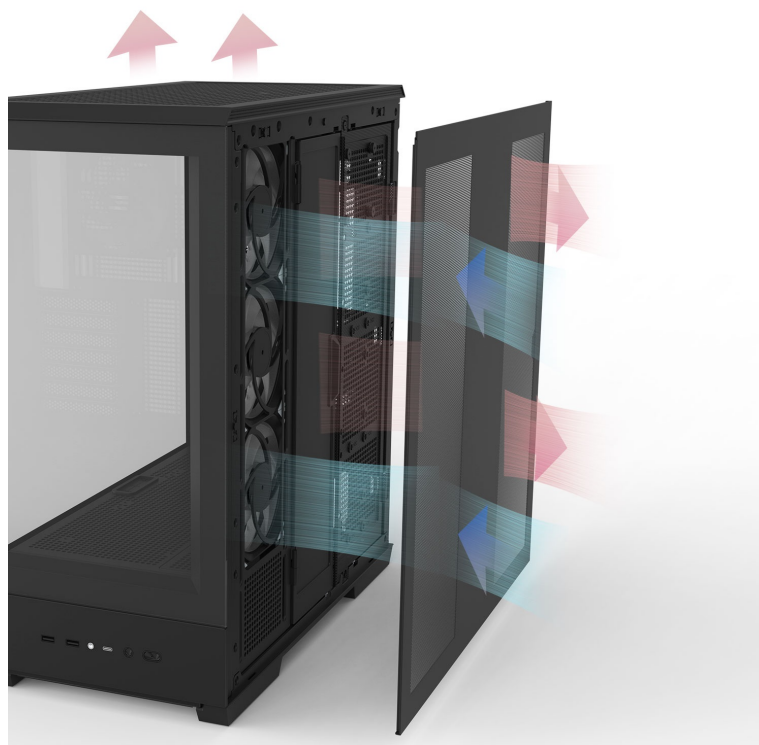

Popis

ZALMAN P50 DS - vystavte PC komponenty na odiv

Skříň **ZALMAN P50 DS** představuje elegantní řešení pro sestavení moderního počítačového systému. Disponuje **bočním a předním panelem z tvrzeného skla**, takže vám zprostředkuje impozantní výhled na vnitřní komponenty a jejich uspořádání. Konstrukce je navíc **kovová**, takže je zajištěna pevnost a bytelnost celé PC skříně. Jednoduchý a čistý design je elegantní na pohled, současně však při stavbě počítače nabízí řadu praktických možností.

P50 DS

Podporuje různé formáty **základních desek ATX, Micro ATX, Mini ITX**. Nabízí **zabudovaný displej**, který slouží k monitoringu hlavních parametrů systému v reálném čase, jako je teplota CPU či GPU. Chlazení zajišťuje **čtveřice předinstalovaných 120mm ventilátorů s ARGB podsvícením**. Samozřejmostí je přítomnost konektorů na spodní straně pro připojení hlavních periférií.

ZALMAN P50 DS

Elegantní počítačová skříň nabízí stylovou **prosklenou bočnici i přední panel** a prvotřídní kovovou konstrukci. Součástí skříňe je diagnostický **displej** umístěný na boční straně, který zobrazuje **teplotu procesoru, grafické karty a čas**. Osazení komponentami je lehké díky intuitivnímu **systému správy kabeláže**, kabely tedy nikde zbytečně nepřekáží. Skříň je osazena **čtyřmi 120mm ventilátory s ARGB podsvícením**. Potěší také možnost rozšíření o dalších 6 ventilátorů. Samozřejmostí jsou prachové filtry. Důmyslné řešení umožňuje pohodlné umístění **až 360 mm dlouhého výměníku** vodního chlazení na horní či boční straně. Ve skříni je dostatek prostoru pro chladič CPU do výšky až 178 mm a grafickou kartu o délce až 435 mm. Na předním panelu se nachází dva porty **USB 3.0**, jeden port **USB-C** a kombinovaný audio port pro sluchátka a mikrofon. Skříň je dodávána **bez zdroje**.