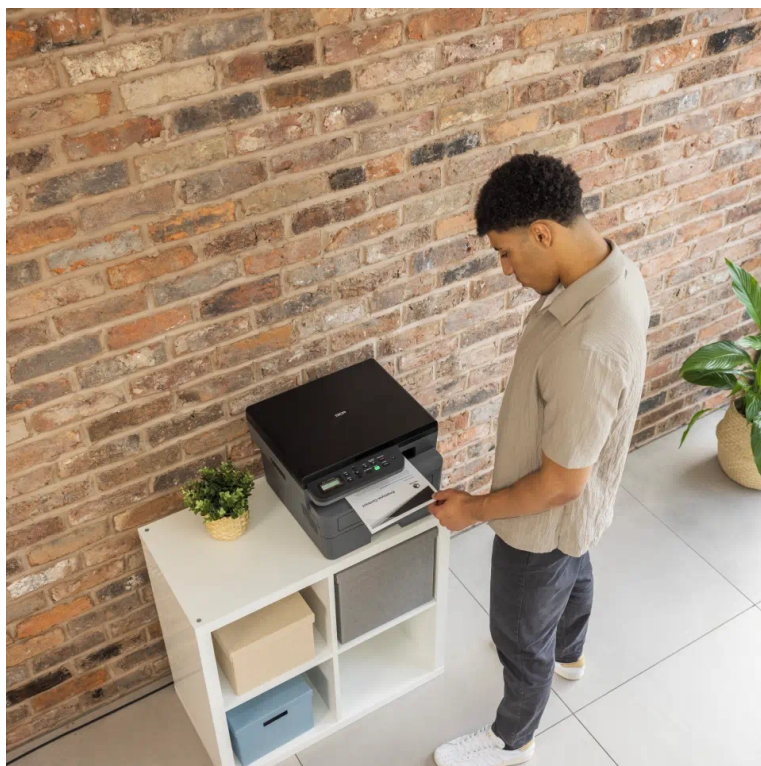

BROTHER DCP-L2600D

Cena celkem:	3 496 Kč (bez DPH: 2 889 Kč)
Běžná cena:	3 845 Kč
Ušetříte:	350 Kč
Kód zboží:	TISB3761
Part No.:	DCPL2600DY1
Záruka:	24 měs.
Stav:	Nové zboží

Popis

Brother DCP-L2600D - buďte produktivní s oboustranným tiskem

Multifunkční tiskárna Brother DCP-L2600D nabízí klíčové funkce pro chod firemní kanceláře nebo menší pracovní skupiny. Tiskárna v sobě integruje také **kopírku** a **skener**, takže s jedním zařízením obsáhnete veškerou každodenní agendu. Díky **rychlosti tisku až 34 stran za minutu** podporuje svižnou produkci dokumentů. Ve spojení s funkcí **automatického oboustranného tisku** šetří čas, peníze a zvyšuje pracovní efektivitu. Snadné a intuitivní ovládání zajišťuje **LCD displej s tlačítky**. Pro drátové připojení slouží rozhraní **USB**.

Brother DCP-L2600D

Multifunkční černobílá laserová tiskárna formátu **A4** nabízející rozlišení tisku **1200 × 1200 DPI** a rychlost tisku až 34 stran za minutu. Disponuje vestavěným skenerem s rozlišením až **1200 × 1200 DPI**. Potěší též **automatický duplexní tisk** s rychlostí až 16 stran za minutu. Vybavena je zásobníkem papíru s kapacitou **250 listů**. Ovládání je velmi snadné díky **dvouřádkovému LCD** displeji s tlačítky. Tiskárnu je možné připojit drátově přes **USB**.