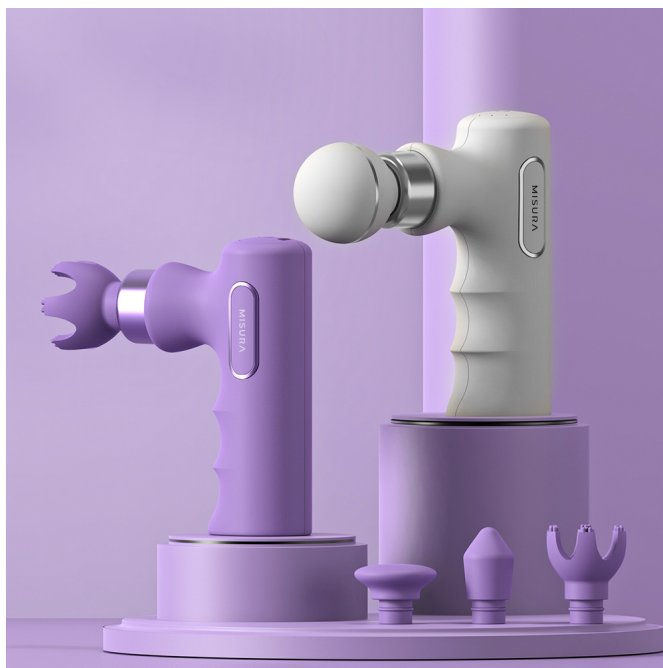

Mezi další přednosti **stimulace svalů pomocí pulzních vibrací** patří:

- Uvolňuje svalovou bolest a ztuhlost
- Zrychluje odbourávání kyseliny mléčné ze svalů.
- Pomáhá zmírňovat bolest spojenou se svalovým napětím a zraněními
- Pomáhá udržet svaly v kondici, snižuje riziko zranění při sportu
- Podporuje odvodnění těla a eliminaci toxických látek
- Zlepšuje průtok krve
- Pomáhá povzbudit nervový systém
- Pomáhá rozpustit svalové uzly a zlepšuje pohyblivost

Součástí balení jsou 4 masážní hlavice a napájecí kabel.

ZÁKLADNÍ SPECIFIKACE

Frekvence: až 3200 úderů/min.

Počet rychlostních stupňů: 5

Zdvih: až 6 mm

Baterie: 800 mAh

Výdrž baterie: až 2 hodiny

Hmotnost: 280 g

Barva: fialová