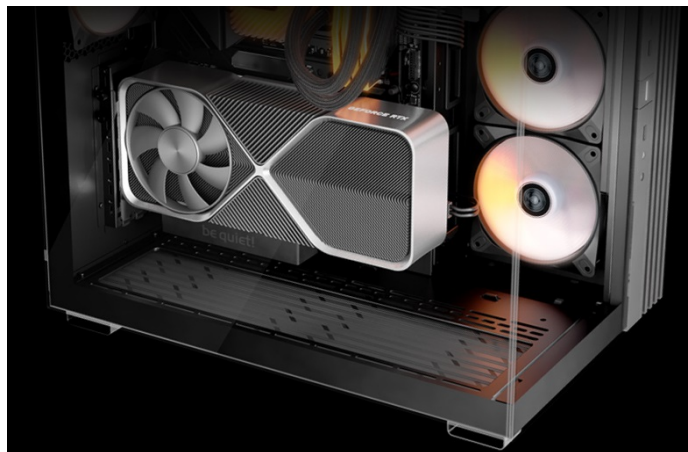

#### Be quiet! LIGHT BASE 600DX - dívejte se, jak krásně vypadá

Počítačová skříň Be quiet! LIGHT BASE 600DX moderního stříhu, která svými rozměry a funkcí potěší všechny náročné uživatele a kutily. Kombinuje stylový vzhled s **průhlednými panely** spolu s efektivním chlazením. Ve výsledku pak získáte skvěle vypadající PC systém s vysokým výkonem a **tichým provozem**. Uplatní se při tvorbě herní sestavy, multimediálního centra i pracovní stanice. Pro **variabilní konfiguraci** je zde místa víc než dost. Velké průhledné panely na přední a boční straně poskytují panoramatický pohled na komponenty uvnitř skříň. Fanoušky osvětlení potěší přítomnost **ARGB LED pásku**.

### Be quiet! LIGHT BASE 600DX

Unikátní počítačová skříň s průhlednou bočnicí i předním panelem formátu **Middle Tower** nabízí dostatek prostoru pro montáž většiny dostupných komponent. Hlavní předností této skříně je možnost **rychlé změny její orientace** díky systému **odnímatelných a přemístitelných nožiček**. Skříň je dodávána **bez předinstalovaných ventilátorů**, nabízí ale až **10 pozic pro ventilátory a dva integrované rozbočovače ventilátorů a ARGB**. Na předním panelu se nachází **dva porty USB 3.0**, jeden port **USB-C**, sluchátkový výstup a audio vstup pro mikrofon. Herní design ještě doplňuje elegantní **ARGB osvětlení** lemující strany skříně, díky čemuž je viditelné bez ohledu na to, v jaké orientaci skříň používáte. Ve skříně je dostatek prostoru pro **chladič CPU do výšky až 170 mm** a grafickou kartu o délce až 400 mm. Důmyslné řešení umožňuje