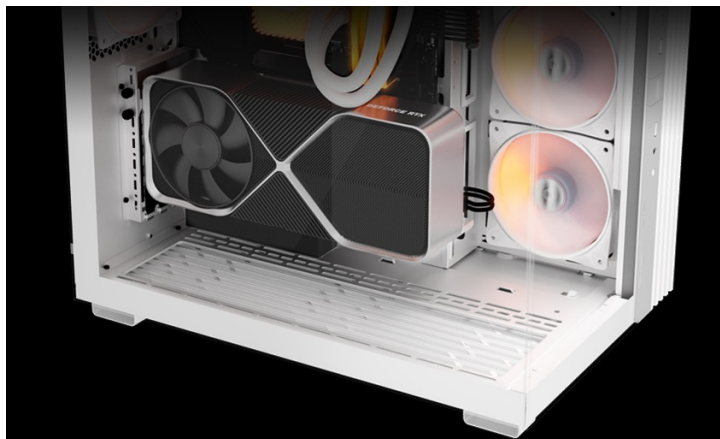

Počítačová skříň Be quiet! LIGHT BASE 600DX moderního stříhu, která svými rozměry a funkcí potěší všechny náročné uživatele a kutily. Kombinuje stylový vzhled s **průhlednými panely** spolu s efektivním chlazením. Ve výsledku pak získáte skvěle vypadající PC systém s vysokým výkonem a **tichým provozem**. Uplatní se při tvorbě herní sestavy, multimediálního centra i pracovní stanice. Pro **variabilní konfiguraci** je zde místa víc než dost. Velké průhledné panely na přední a boční straně poskytují panoramatický pohled na komponenty uvnitř skříň. Fanoušky osvětlení potěší přítomnost **ARGB LED pásu**.

Be quiet! LIGHT BASE 600DX

Unikátní počítačová skříň s průhlednou bočnicí i předním panelem formátu **Middle Tower** nabízí dostatek prostoru pro montáž většiny dostupných komponent. Hlavní předností této skříně je možnost **rychlé změny její orientace** díky systému **odnímatelných a přemístitelných nožiček**. Skříň je dodávána **bez předinstalovaných ventilátorů**, nabízí ale až **10 pozic pro ventilátory** a **dva integrované rozbočovače ventilátorů a ARGB**. Na předním panelu se nachází **dva porty USB 3.0**, jeden port **USB-C**, sluchátkový výstup a audio vstup pro mikrofon. Herní design ještě doplňuje elegantní **ARGB osvětlení** lemující strany skříně, díky čemuž je viditelné bez ohledu na to, v jaké orientaci skříň používáte. Ve skříni je dostatek prostoru pro **chladič CPU** do výšky **až 170 mm** a grafickou kartu o délce až 400 mm. Důmyslné řešení umožňuje pohodlné umístění **až 360 mm dlouhého výměníku** vodního chlazení na horní nebo spodní straně. Potěší také přítomnost **prachových filtrů** či integrovaná **podpěra grafické karty**. Skříň je dodávána **bez zdroje**.