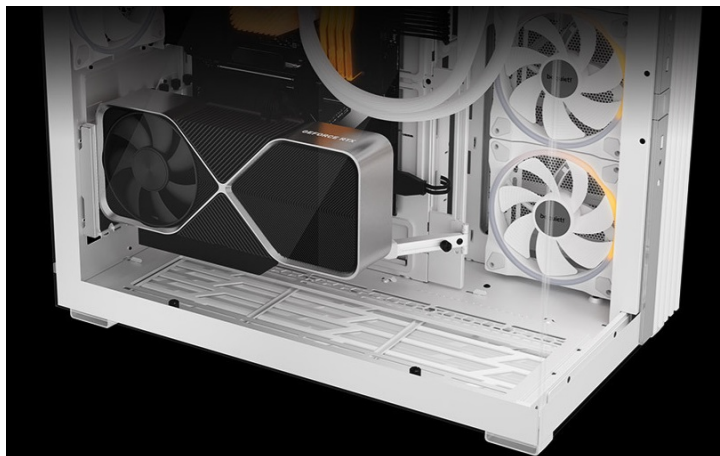

#### Be quiet! LIGHT BASE 900DX - dívejte se, jak krásně vypadá

Počítačová skříň Be quiet! LIGHT BASE 900DX moderního stříhu, která svými rozměry a funkcí potěší všechny náročné uživatele a kutily. Kombinuje stylový vzhled s **průhlednými panely** spolu s podporou efektivního chlazení. Ve výsledku pak získáte skvěle vypadající PC systém s vysokým výkonem a tichým provozem. Uplatní se **při tvorbě herní sestavy, multimediálního centra i pracovní stanice**. Pro variabilní konfiguraci je zde místa víc než dost. Velké průhledné panely na přední a boční straně poskytují **panoramatický pohled** na komponenty uvnitř skříně. Fanoušky osvětlení potěší přítomnost **ARGB LED pásku**.

## Be quiet! LIGHT BASE 900DX

Unikátní počítačová skříň s průhlednou bočnicí i předním panelem formátu **Middle Tower** nabízí dostatek prostoru pro montáž většiny dostupných komponent. Hlavní předností této skříně je možnost **rychlé změny její orientace** díky systému **odnímatelných a přemístitelných nožiček**. Skříň je dodávána **bez předinstalovaných ventilátorů**, nabízí ale až **10 pozic pro ventilátory** a **dva integrované rozbočovače ventilátorů a ARGB**. Na předním panelu se nachází **dva porty USB 3.0**, jeden port **USB-C**, sluchátkový výstup a audio vstup pro mikrofon. Herní design ještě doplňuje elegantní **ARGB osvětlení** lemující strany skříně, díky čemuž je viditelné bez ohledu na to, v jaké orientaci skříň používáte. Ve skříni je dostatek prostoru pro **chladič CPU** do výšky **až 190 mm** a grafickou kartu o délce až 495 mm. Důmyslné řešení umožňuje pohodlné umístění **až 420 mm dlouhého výměníku** vodního chlazení na horní nebo spodní straně. Potěší také přítomnost **prachových filtrů** či integrovaná **podpěra grafické karty**. Skříň je dodávána **bez zdroje**.