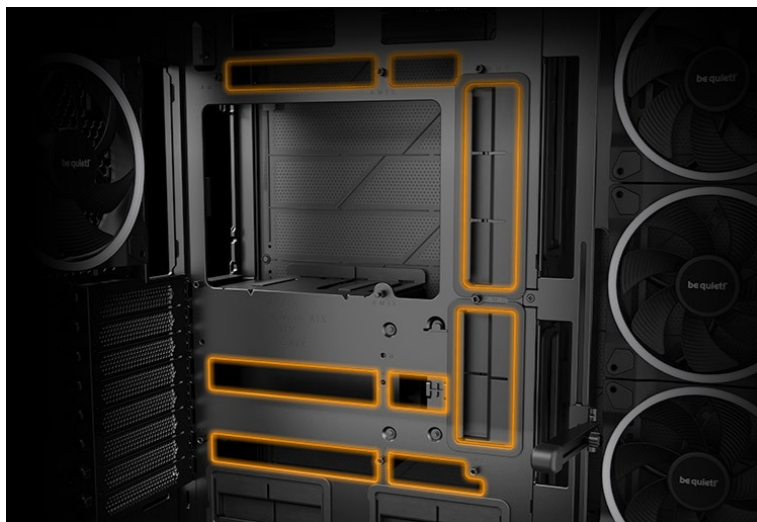

Počítačová skříň Be quiet! LIGHT BASE 900FX moderního střihu, která svými rozměry a funkcí potěší všechny náročné uživatele a kutily. Kombinuje stylový vzhled s průhlednými panely spolu s efektivním chlazením. Ve výsledku pak získáte skvěle vypadající PC systém s vysokým výkonem a tichým provozem. Uplatní se při tvorbě **herní sestavy, multimediálního centra i pracovní stanice**. Pro variabilní konfiguraci je zde místa víc než dost. **Velké průhledné panely na přední a boční straně** poskytují panoramatický pohled na komponenty uvnitř skříně. Fanoušky osvětlení potěší přítomnost **ARGB LED pásku**.

Be quiet! LIGHT BASE 900FX

Unikátní počítačová skříň s průhlednou bočnicí i předním panelem formátu **Middle Tower** nabízí dostatek prostoru pro montáž většiny dostupných komponent. Hlavní předností této skříně je možnost **rychlé změny její orientace** díky systému **odnímatelných a přemístitelných nožiček**. Skříň je dodávána **se čtyřmi předinstalovanými 140mm ventilátory s ARGB podsvícením**. K tomu nabízí dalších až **6 pozic pro ventilátory** a **dva integrované rozbočovače ventilátorů a ARGB**. Na předním panelu se nachází **dva porty USB 3.0**, jeden port **USB-C**, sluchátkový výstup a audio vstup pro mikrofon. Herní design ještě doplňuje elegantní **ARGB osvětlení** lemující strany skříně, díky čemuž je viditelné bez ohledu na to, v jaké orientaci skříně používáte. Ve skříně je dostatek prostoru pro **chladič CPU do výšky až 190 mm** a grafickou kartu o délce až 495 mm. Důmyslné řešení umožňuje pohodlné umístění **až 420 mm dlouhého výměníku** vodního chlazení