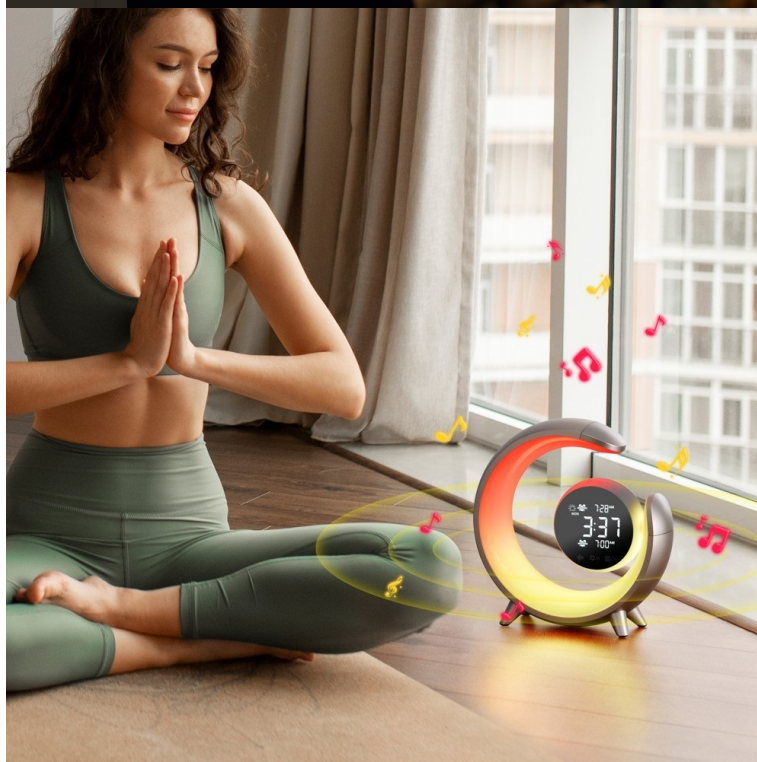

IMMAX LED PEACOCK RGB - stolní lampa s budíkem a RGB podsvícením

Notně originální stolní LED lampička IMMAX LED PEACOCK RGB, která kromě designu a osvětlení přináší také **duální budík** a RGB podsvícení. Je vhodná nejen do ložnice, ale také například do dětského pokojíčku. Umožňuje například přehrávání přírodních zvuků a ve spojení s **RGB podsvícením** navodí skutečně relaxační atmosféru.

Lampička **IMMAX LED PEACOCK RGB** produkuje teplý odstín světla s postupným stmíváním, které podpoří odpočinek a zklidnění. **Digitální displej** slouží k zobrazení hodin a nabízí možnost nastavení dvou různých časů buzení. Nechybí ani funkce Snooze a 3 režimy podsvícení.