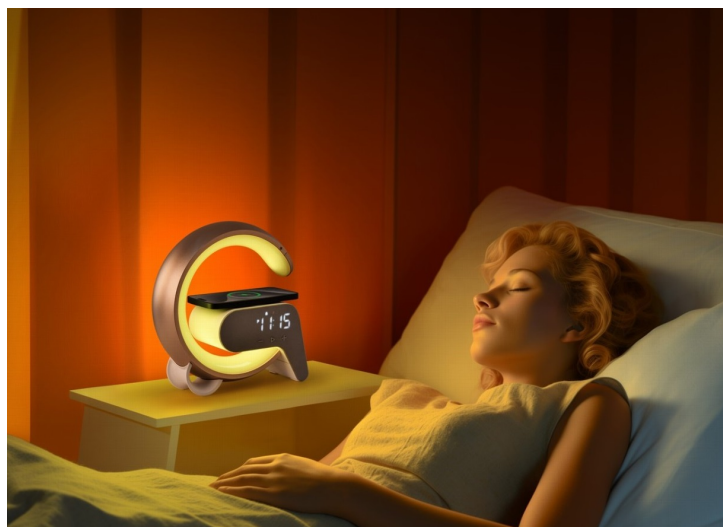

Popis

IMMAX LED FLAMINGO - světlo pro relaxaci, nabíječka pro smartphone

Stolní lampička IMMAX LED FLAMINGO, která do místnosti vnese nejenom potřebné osvětlení, ale také stylový vzhled. Uplatní se tak rovněž jako nepřehlédnutelný doplněk v místnosti. Kromě osvětlení přináší také možnost **bezdrátového Qi napájení** a **budík**. LED lampička **IMMAX FLAMINGO** produkuje teplý odstín světla, které vytvoří příjemnou atmosféru v interiéru. Nechybí ani **funkce plynulého stmívání a RGB podsvícení**, takže je ideální na usínání nebo vytvoření přívětivé nálady v dětském pokojíčku apod.

Pro navození relaxačního stavu disponuje také **6 přírodními zvuky**, které zklidní mysl. Škálu funkci doplňuje **Bluetooth reproduktor**, který vám umožní přehrávání hudby přímo z vašeho smartphonu nebo tabletu. **Lampička IMMAX LED FLAMINGO** je opatřena displejem, který zobrazuje čas. Nastavit lze rovněž **budík s 2 časy buzení**. Horní plocha obsahuje integrovanou **Qi nabíječku pro bezdrátové napájení** kompatibilního smartphonu.

IMMAX LED FLAMINGO

Netradiční LED stolní lampička s praktickým **digitálním displejem** a s efektním **RGB podsvícením**. Nabízí teplý odstín světla a plynulé stmívání. Tato lampička je ideální do dětských pokojíčků díky možnosti **přehrávání šesti různých přírodních zvuků** či bílého šumu k večernímu zklidnění. LED displej disponuje možností ztlumení i úplného vypnutí. Pro přehrávání hudby z mobilního zařízení bez nutnosti připojení kabelu je připraven **Bluetooth reproduktor**. K dispozici je navíc i **duální budík** pro dva různé časy probuzení, **bezdrátová nabíječka standardu Qi** a nabíjecí **USB port** pro nabíjení