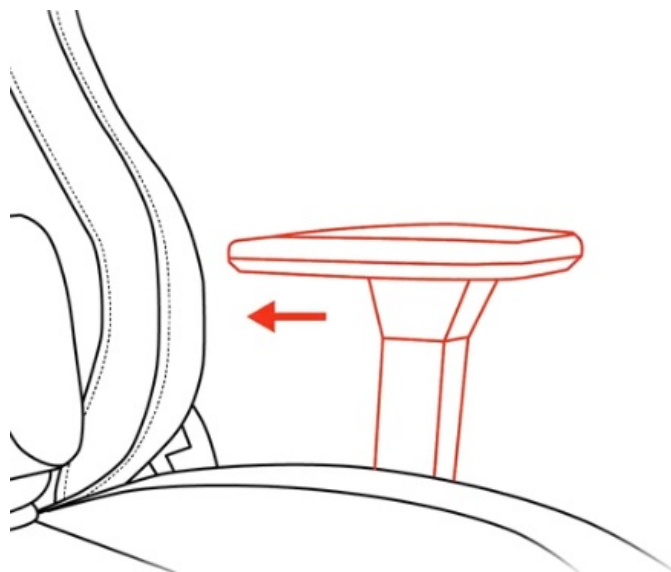

Židle AROZZI AVANTI je potažena **prodyšným materiálem Soft Fabric**, který **ochladí tělo** a díky své odolnosti je vhodný pro dlouhodobé užívání. Tato tkanina zvládne každodenní zátěž, je **odolná proti roztržení** a spojená pevnými švy, takže zvládne i silný tah a při kontaktním pohybu nevytváří hluk jako u kožených křesel. Model disponuje **robustním rámem s nosností až 120 kg**.