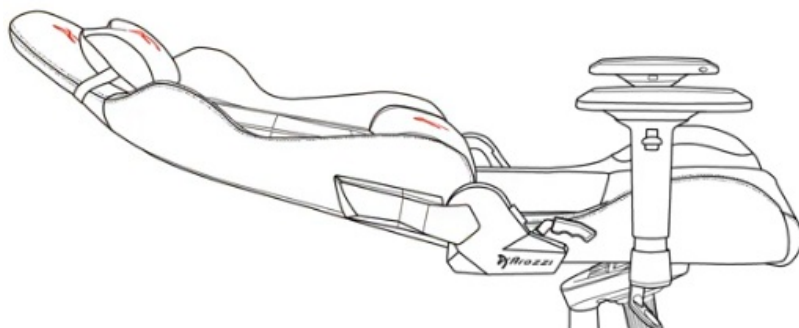

Konstrukce je inspirována stylem sedaček ve sportovních vozech a zprostředkuje vám také podobný pocit komfortu. Židle **AROZZI AVANTI Soft Fabric** je rovněž **bohatě nastavitelná**, ať už jde o celkovou výšku, nastavení sklonu opěradla, **houpání**, nebo třeba nastavení pozice **loketních opěrek**.

ZÁKLADNÍ SPECIFIKACE

Nastavitelná výška sedadla: 45-54 cm

Výška židle: 129-138 cm

Šířka sedáku: 39 cm

Hloubka sedáku: 47 cm

Výška opěradla: 84 cm

Nosnost: 120 kg

Hmotnost: 20,1 kg
Barva: tmavě šedá