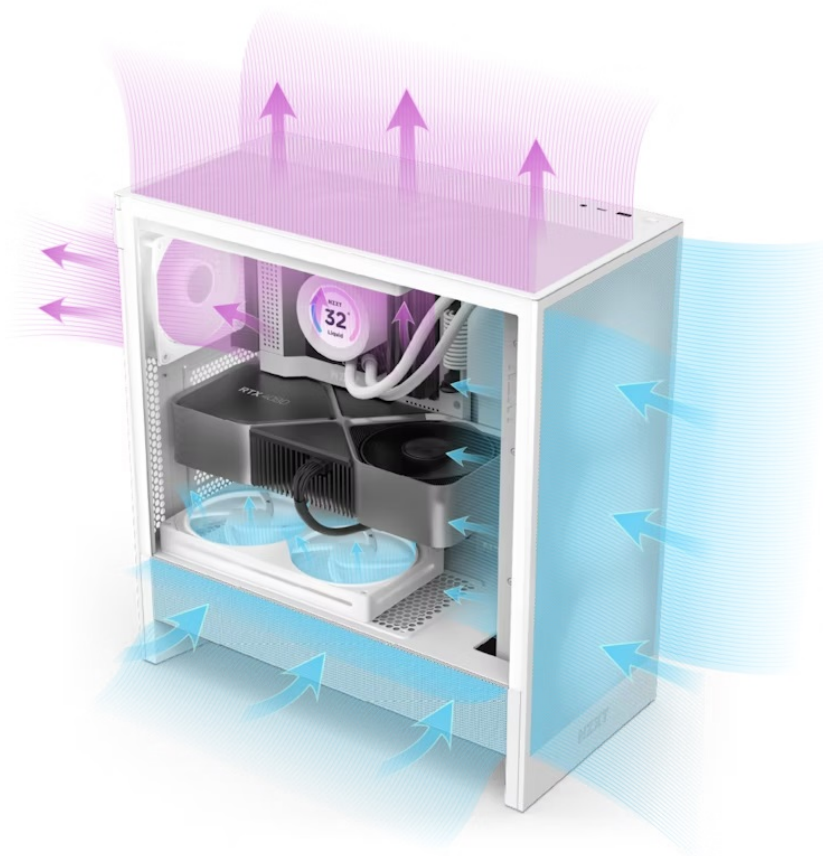

Popis

NZXT H5 Flow RGB Edition - nechte herní výkon proudit

Počítačová skříň NZXT H5 Flow RGB Edition velikosti Middle Tower je navržena pro stavbu moderního PC systému s důrazem na perfektní proudění vzduchu a chlazení GPU. **Panely se síťovaným designem** jsou ideální pro výkonné sestavy s pokročilým nebo vodním chlazením. Současně zajišťují maximální průtok vzduchu a zamezují nadměrnému vniknutí prachu.

Vnitřní prostor pojme všechny komponenty v čele s **chladičem CPU** do výšky až 170 mm a grafickou kartou o délce až 410 mm. Instalovat lze rovněž **základní desky různých formátů - ATX, Micro ATX, Mini ITX, EATX**. V základu je skříň osazena **jedním RGB ventilátorem o velikosti 360 mm** (kombinace 3× 120mm ventilátorů) a **jedním 120mm ventilátorem bez podsvícení** na zadní straně. Ventilátory pracují tiše a podporují efektivní chlazení. Konstrukce se vyznačuje přítomností **průhledné bočnice** pro vzhled do nitra vaší běžící PC sestavy.

NZXT H5 Flow RGB

Elegantní počítačová skříň nabízí stylovou **prosklenou bočnici**, perforovaný panel a prvotřídní kovovou konstrukci. Osazení komponentami je lehké díky **systému správy kabeláže**, kabely tedy nikde zbytečně nepřekáží. Skříň je na přední straně **osazena jedním RGB ventilátorem o velikosti 360 mm (kombinace 3x 120mm ventilátorů) a jedním 120mm ventilátorem** bez podsvícení na zadní straně. Potěší také možnost rozšíření o další čtyři ventilátory. Samozřejmostí jsou prachové filtry. Důmyslné řešení umožňuje pohodlné umístění **až 360 mm dlouhého výměníku** vodního chlazení na přední straně. Ve skříni je dostatek prostoru pro chladič CPU do výšky až 170 mm a grafickou kartu o délce až 410 mm. Na horním panelu je k dispozici jeden port **USB 3.0**, jeden port **USB-C** a kombinovaný port sluchátek a mikrofону. Skříň je dodávána **bez zdroje**.