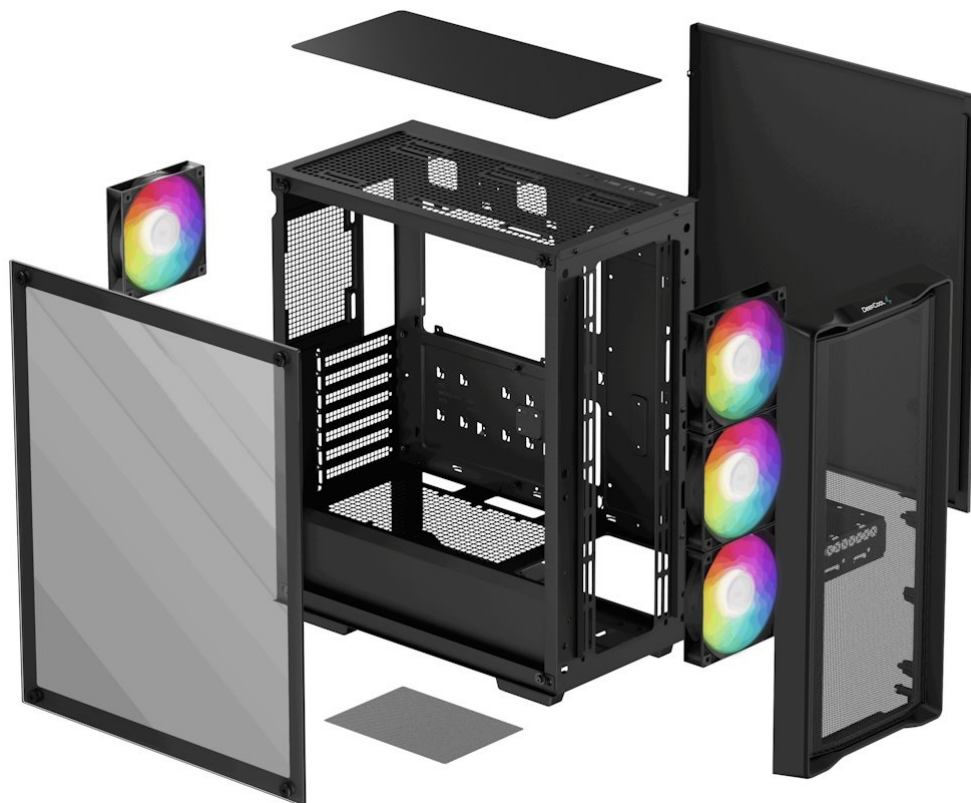

Počítačová skříň DEEPCOOL CC560 MESH V2 ve formátu **Middle Tower**, která je vhodná pro stavbu moderních PC systému. Díky provedení skříně zabere méně místa než klasický desktop. Současně poskytuje dostatek vnitřního prostoru pro uložení a uspořádání všech komponent. Design s **průhlednou bočnicí** vám umožní ideální a ničím nerušený vzhled do vnitřku skříně a sledovat všechny pracovní nebo herní součástky během provozu.

Skříň DEEPCOOL CC560 MESH V2 disponuje také **4 předinstalovanými ventilátory s ARGB podsvícením**, které se postarají o efektivní chlazení a stylový vzhled. Na horním panelu se nachází základní ovládání a také konektory pro připojení periferních zařízení.

DEEPCOOL CC560 MESH V2

Skříň formátu Middle Tower s **průhlednou bočnicí** a **perforovaným předním panelem** nabízí **dvě 2,5"** pozice pro SSD disky a **dvě 3,5"** pozice pro pevné disky. Na horním panelu se nachází dva **USB 3.0** porty a kombinovaný port sluchátek a mikrofonu. Skříň je osazena celkem **čtyřmi ventilátory s ARGB podsvícením** o velikosti 120 mm. Důmyslné řešení umožňuje pohodlné umístění **až 360 mm dlouhého výměníku** vodního chlazení na přední straně. Ve skříni je dostatek prostoru pro chladič CPU do výšky až 165 mm a grafickou kartu o délce 370 mm. Dodávána je **bez zdroje**. Součástí je také **prachový filtr**.

ZÁKLADNÍ SPECIFIKACE

Provedení skříně: Middle Tower

Interní pozice: 2× 2,5", 1× 2,5"/3,5", 1× 3,5"

Kompatibilita základní desky: ATX, Micro ATX, Mini-ITX

Zdroj: bez zdroje

Konektory na horním panelu: 2× USB 3.0, 1× kombinovaný port sluchátek a mikrofonu