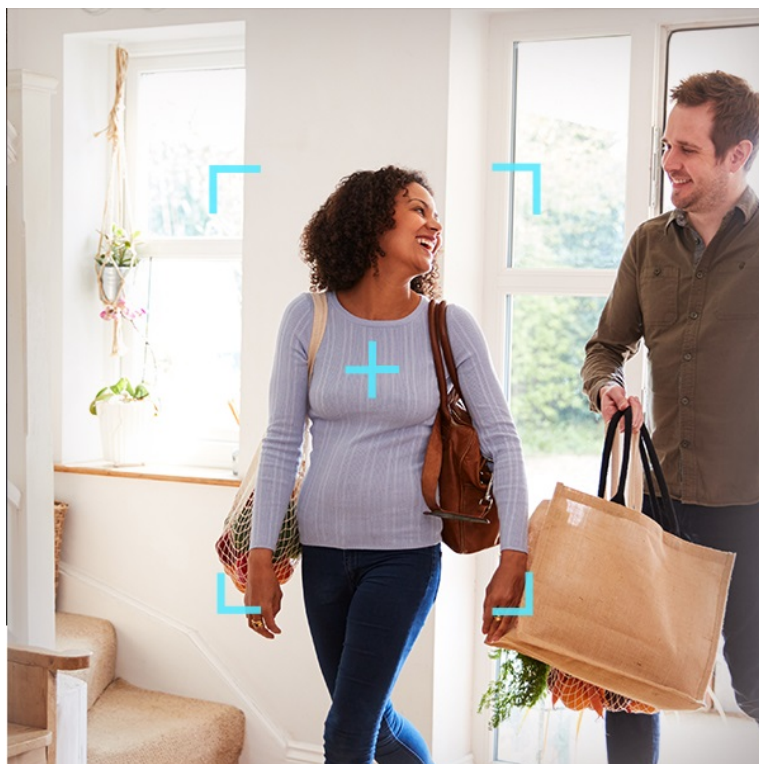

### Bezpečnostní IP kamera EZVIZ H6c Pro - dohled nad každým koutem v domácnosti

**IP kamera EZVIZ H6c Pro** výrazně zlepší zabezpečení vašeho interiéru. Díky **otočné konstrukci** pokryje velký prostor, který vám zprostředkuje v podobě obrazu ve 3K rozlišení. Důležité informace o tom, co se u vás doma děje, získáváte formou upozornění. Systém detekce je natolik inteligentní, že dokáže rozpoznat pohybující se osobu a sledovat každá její krok. Mezi další inteligentní funkce patří například **upozornění na změnu hladinu hluku**.

## EZVIZ H6c Pro

Bezdrátová IP kamera je navržena pro snadné sledování vnitřních prostor. **Snímač 1/2,7" CMOS** je schopný snímat video v rozlišení **2880 x 1620 při 25 fps**. Pro případ zhoršených světelných podmínek je přítomen **IR přísvit** do vzdálenosti **až 10 m** a bílý **LED přísvit** pro barevné záznamy v noci. Součástí kamery je integrovaný **reproduktor a mikrofón**, který umožňuje oboustrannou komunikaci. Připojení lze jednoduše realizovat jak drátově prostřednictvím **RJ-45** konektoru, tak bezdrátově skrze **Wi-Fi**. Připojení kamery pomocí aplikace v mobilním zařízení umožní pohodlný vzdálený přístup, pořizování záznamů či fotografií nebo upozornění v případě **detekce pohybu**. Mezi další užitečné funkce patří například rozpoznávání a sledování lidské postavy (Auto-Tracking), detekce hlasitých zvuků či **dotykové tlačítko** pro zahájení hovoru. Natočené záznamy je možné ukládat na **microSD kartu** do kapacity až 512 GB nebo odesílat na cloudové úložiště (na základě předplatného). Přímou v aplikaci navíc můžete s kamerou pohodlně otáčet o **až 340°** horizontálně a **až 55°** vertikálně.