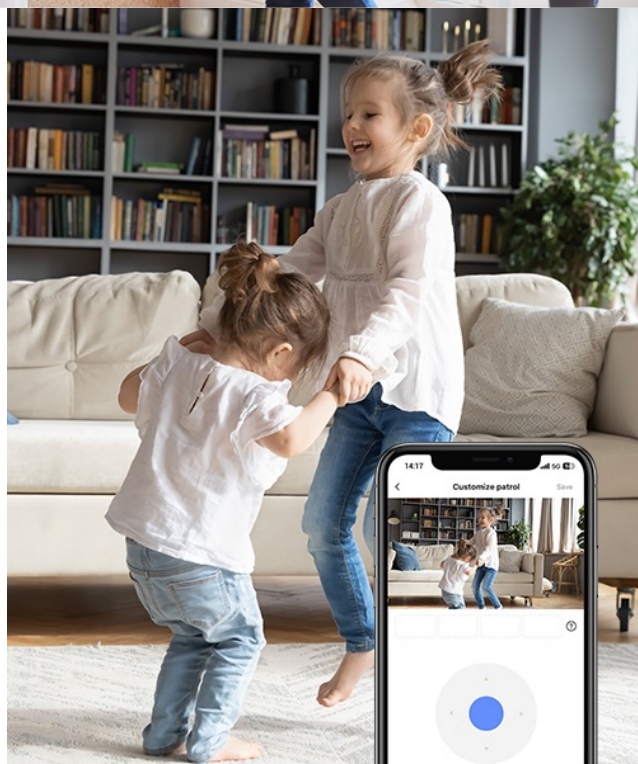

### Bezpečnostní IP kamera EZVIZ H6c Pro - dohled nad každým koutem v domácnosti

**IP kamera EZVIZ H6c Pro** výrazně zlepší zabezpečení vašeho interiéru. Díky **otočné konstrukci** pokryje velký prostor, který vám zprostředkuje v podobě obrazu ve 3K rozlišení. Důležité informace o tom, co se u vás doma děje, získáváte formou upozornění. Systém detekce je natolik inteligentní, že dokáže rozpoznat pohybující se osobu a sledovat každá její krok. Mezi další inteligentní funkce patří například **upozornění na změnu hladinu hluku**.

## EZVIZ H6c Pro

Bezdrátová IP kamera je navržena pro snadné sledování vnitřních prostor. **Snímač 1/2,7" CMOS** je schopný snímat video v rozlišení **2880 x 1620 při 25 fps**. Pro případ zhoršených světelných podmínek je přítomen **IR přísvit** do vzdálenosti **až 10 m** a bílý **LED přísvit** pro barevné záznamy v noci. Součástí kamery je integrovaný **reproduktor a mikrofón**, který umožňuje oboustrannou komunikaci. Připojení lze jednoduše realizovat jak drátově prostřednictvím **RJ-45** konektoru, tak bezdrátově skrze **Wi-Fi**. Připojení kamery pomocí aplikace v mobilním zařízení umožní pohodlný vzdálený přístup, pořizování záznamů či fotografií nebo upozornění v případě **detekce pohybu**. Mezi další užitečné funkce patří například rozpoznávání a sledování lidské postavy (Auto-Tracking), detekce hlasitých zvuků či **dotykové tlačítko** pro zahájení hovoru. Natočené záznamy je možné ukládat na **microSD kartu** do kapacity až 512 GB nebo odesílat na cloudové úložiště (na základě předplatného). Přímou v aplikaci navíc můžete s kamerou pohodlně otáčet o **až 340°** horizontálně a **až 55°** vertikálně.