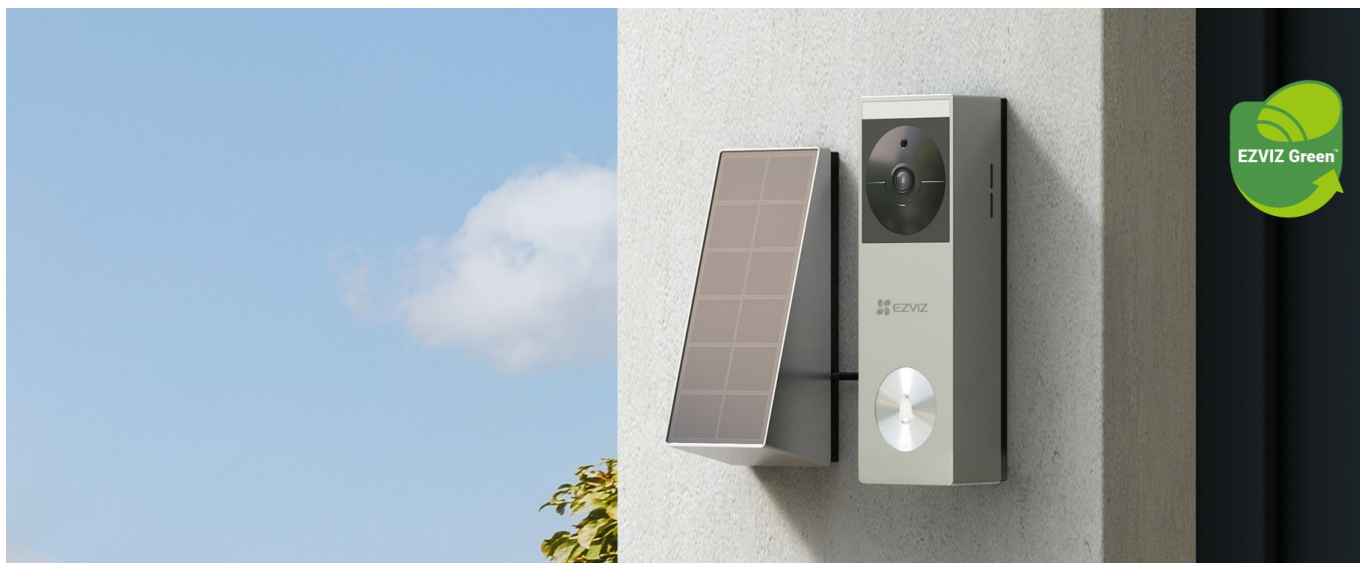

Chytrý domovní zvonek EZVIZ HP3 Pro - detailní zobrazení každého návštěvníka

Chytrý domovní zvonek **EZVIZ HP3 Pro** představuje nov standard ochrany. Disponuje **integrovanou kamerou, reproduktorem a mikrofonom**, takže můžete být s návštěvníkem ve spojení dřív, než zaklepe na dveře.

Díky **bezdrátovému Wi-Fi připojení** a zabudované baterii (s možností napájení skrze solární panel) můžete domovní

zvonek EZVIZ HP3 Pro umístit rovnou na zeď u vchodu domu, bytu, bungalovu apod. Zabudovaný **PIR senzor** s pokročilým algoritmem detekuje tvar lidského těla a jeho pohyby. Díky tomu se vyvaruje falešným poplachům a zachytí všechny, kteří se vyskytnou v detekční zóně.

EZVIZ HP3 Pro

Chytrý domovní zvonek s integrovanou **kamerou**, mikrofonom, reproduktorem a bezdrátovým připojením **Wi-Fi**. Nabízí možnost **obousměrné komunikace** skrze aplikaci EZVIZ. Díky **PIR senzoru pohybu** s úhlem snímání **120°** dokáže detekovat pohyb přede dveřmi a upozornit na něj notifikací v chytrém telefonu. Pro případ zhoršených světelných podmínek je přítomen **bílý LED přísvit**. Kamera disponuje rozlišením **2048 × 1296** obrazových bodů a úhlem záběru **162°**. Mezi další chytré funkce patří například **rozpoznávání lidské postavy** či funkce změny hlasu pro zachování soukromí při komunikaci. Zvonek má k dispozici vestavěné **eMMC úložiště s kapacitou 32 GB**, na které lze ukládat záznamy z kamery. Ty je pak možné zpětně přehrávat v mobilní aplikaci. V případě pokusu o násilné odstranění zvonku se automaticky spustí alarm a je odesláno upozornění do mobilní aplikace. Samozřejmostí je odolnost proti prachu a vodě dle **IP65**. O napájení se stará vestavěná baterie s kapacitou **5200 mAh**, kterou lze dobít skrze dodávaný **solární panel**, případně pomocí **USB-C** konektoru. K napájení lze také využít stávající zvonkové napájení (8–24 V AC). Zařízení je **možné doplnit o přídatný vyzváněcí modul** do elektrické zásuvky EZVIZ CH1 (není součástí balení).