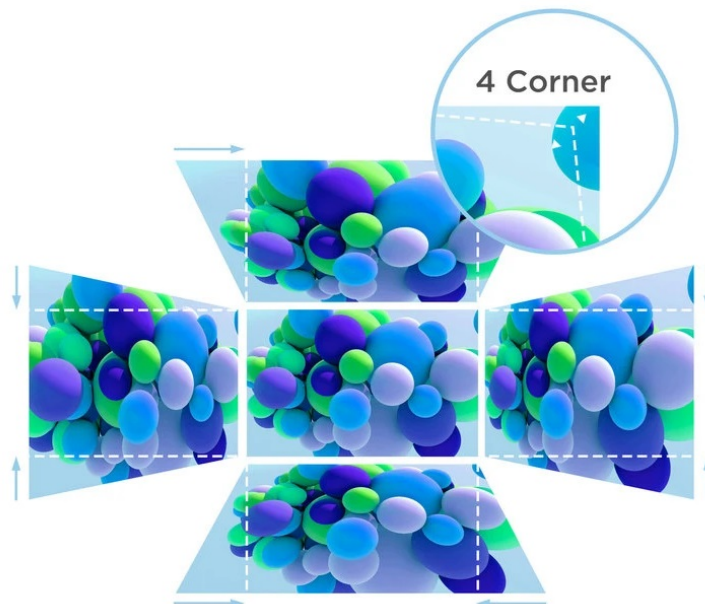

### Projektor ViewSonic LS711HD - flexibilní instalace na krátkou vzdálenost

Projektor ViewSonic LS711HD pro jasné a čisté prezentace v zasedací místnosti nebo školní učebně. Je vybaven **laserfosfovou technologií 3. generace** a vysokou světivostí 4200 ANSI lumenů.

**Projektor ViewSonic LS711HD** umožňuje promítání na **ploše o velikosti až 300 palců** a zprostředkuje vám ultra velkou

projekční obrazovku. Samozřejmostí jsou **funkce pro korekci obrazu** a úpravu do patřičných mezí. Díky **volnému otáčení** podporuje projekce na stropy, stěny nebo podlahy z nejrůznějších úhlů a všestranné využití například pro reklamu, inscenace či galerie.

### **ViewSonic LS711HD**

Laserový projektor s Full HD rozlišením **1920 x 1080** obrazových bodů nabízí svítivost **4200 ANSI lumenů** a kontrastní poměr **3000000 : 1**, díky čemuž zajistí kvalitní prezentace s ostrými detaily po celém plátně. Potěší také **korekce lichoběžníkového zkreslení**, 360° projekce a možnost promítání na výšku. Ozvučení prezentace zajistí **integrováný reproduktor** s výkonem 15 W.

#### **ZÁKLADNÍ SPECIFIKACE**

**Systém projekce:** DLP

**Rozlišení:** 1920 x 1080 px

**Jas:** 4200 ANSI lumenů

**Kontrastní poměr:** 3000000 : 1

**Rozhraní:** 2x HDMI, 1x RS-232, 1x audio výstup, 1x USB (servisní)