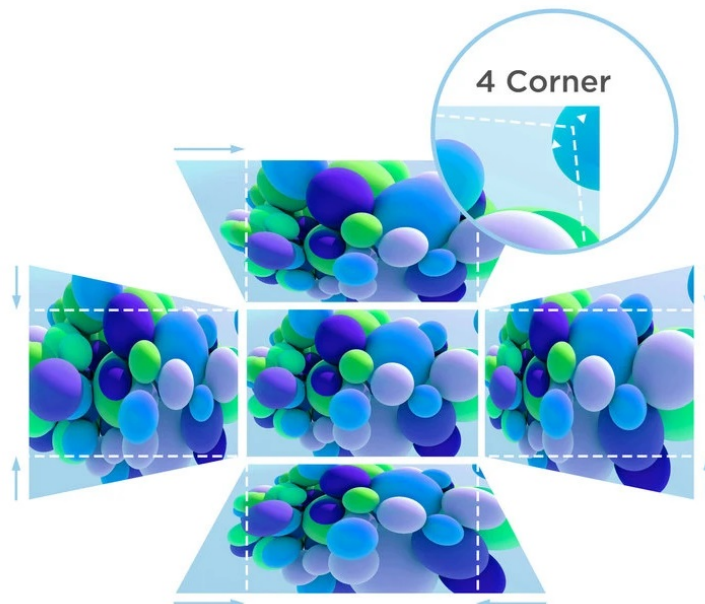

### Projektor ViewSonic LS711HD - flexibilní instalace na krátkou vzdálenost

Projektor ViewSonic LS711HD pro jasné a čisté prezentace v zasedací místnosti nebo školní učebně. Je vybaven **laserfosfovou technologií 3. generace** a vysokou svítivostí 4200 ANSI lumenů.

**Projektor ViewSonic LS711HD** umožňuje promítání na **ploše o velikosti až 300 palců** a zprostředkuje vám ultra velkou

projekční obrazovku. Samozřejmostí jsou **funkce pro korekci obrazu** a úpravu do patřičných mezí. Díky **volnému otáčení** podporuje projekce na stropy, stěny nebo podlahy z nejrůznějších úhlů a všestranné využití například pro reklamu, inscenace či galerie.

### **ViewSonic LS711HD**

Laserový projektor s Full HD rozlišením **1920 x 1080** obrazových bodů nabízí svítivost **4200 ANSI lumenů** a kontrastní poměr **3000000 : 1**, díky čemuž zajistí kvalitní prezentace s ostrými detaily po celém plátně. Potěší také **korekce lichoběžníkového zkreslení**, 360° projekce a možnost promítání na výšku. Ozvučení prezentace zajistí **integrováný reproduktor** s výkonem 15 W.

### **ZÁKLADNÍ SPECIFIKACE**

**Systém projekce:** DLP

**Rozlišení:** 1920 x 1080 px

**Jas:** 4200 ANSI lumenů

**Kontrastní poměr:** 3000000 : 1

**Rozhraní:** 2x HDMI, 1x RS-232, 1x audio výstup, 1x USB (servisní)