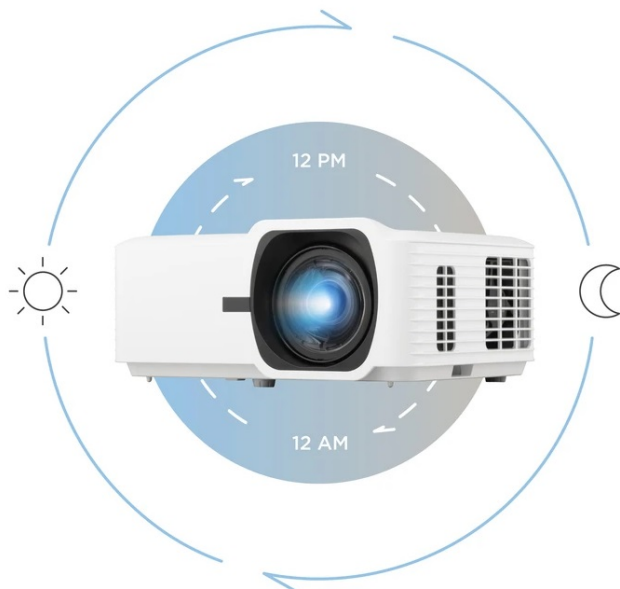

### Projektor ViewSonic LS711HD - flexibilní instalace na krátkou vzdálenost

Projektor ViewSonic LS711HD pro jasné a čisté prezentace v zasedací místnosti nebo školní učebně. Je vybaven **laserfosfovou technologií 3. generace** a vysokou světivostí 4200 ANSI lumenů.

**Projektor ViewSonic LS711HD** umožňuje promítání na **ploše o velikosti až 300 palců** a zprostředkuje vám ultra velkou

projekční obrazovku. Samozřejmostí jsou **funkce pro korekci obrazu** a úpravu do patřičných mezí. Díky **volnému otáčení** podporuje projekce na stropy, stěny nebo podlahy z nejrůznějších úhlů a všestranné využití například pro reklamu, inscenace či galerie.

Commercial Display

LS711HD

**Model ViewSonic LS711HD** disponuje portem **HDMI** a je ideální pro náročnější použití, respektive spojení s moderními externími zařízeními. Konstrukce je navržena s ohledem na **nepřetržitý provoz 24/7** a pokročilé aplikace.

### **ViewSonic LS711HD**

Laserový projektor s Full HD rozlišením **1920 x 1080** obrazových bodů nabízí svítivost **4200 ANSI lumenů** a kontrastní poměr **3000000 : 1**, díky čemuž zajistí kvalitní prezentace s ostrými detaily po celém plátně. Potěší také **korekce lichoběžníkového zkreslení**, 360° projekce a možnost promítání na výšku. Ozvučení prezentace zajistí **integrováný reproduktor** s výkonem 15 W.