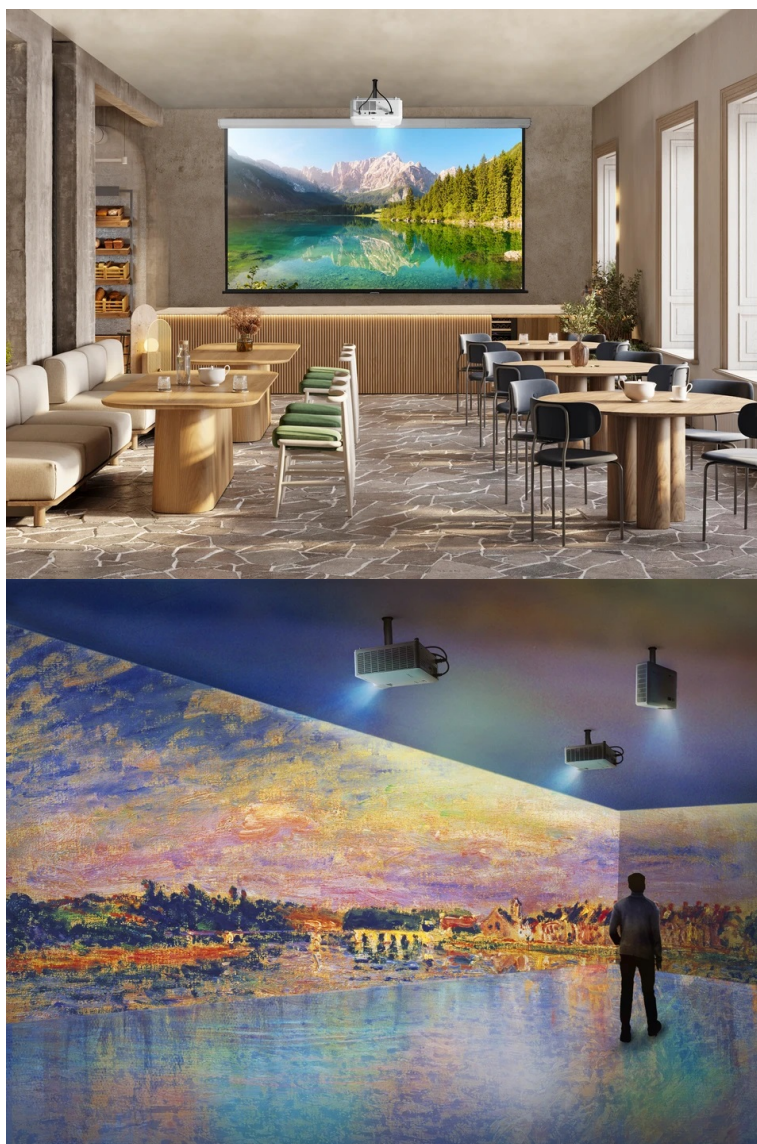

### Projektor ViewSonic LS711HD - flexibilní instalace na krátkou vzdálenost

Projektor ViewSonic LS711HD pro jasné a čisté prezentace v zasedací místnosti nebo školní učebně. Je vybaven **laserfosfovou technologií 3. generace** a vysokou světivostí 4200 ANSI lumenů.

**Projektor ViewSonic LS711HD** umožňuje promítání na **ploše o velikosti až 300 palců** a zprostředkuje vám ultra velkou

projekční obrazovku. Samozřejmostí jsou **funkce pro korekci obrazu** a úpravu do patřičných mezí. Díky **volnému otáčení** podporuje projekce na stropy, stěny nebo podlahy z nejrůznějších úhlů a všestranné využití například pro reklamu, inscenace či galerie.