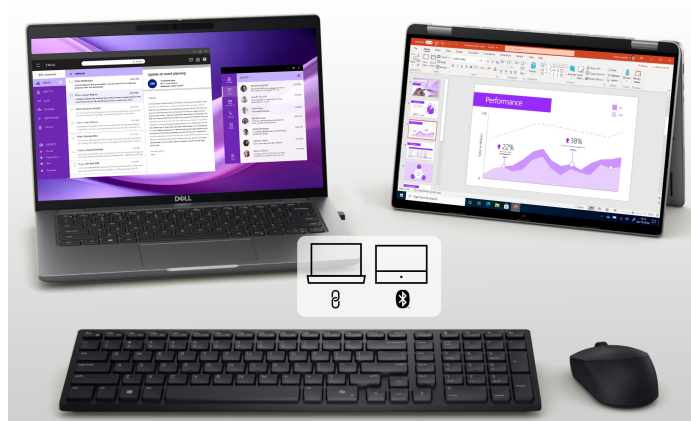

### Set klávesnice a myši DELL KM555 - klidné místo na práci

**Set klávesnice a myši DELL KM555**, který se snadno vměstná na pracovní stůl. Je ideální do otevřené kanceláře a každého pracovního prostoru, který sdílíte s kolegy nebo klienty. **Tiché klávesy a tlačítka** vám umožní plné soustředění na aktuální činnost, ať už jde o psaní dokumentů, vyřizování e-mailové komunikace, ovládání aplikací a veškeré administrativní činnosti. **Set DELL KM555** je navržen s ohledem na celodenní pohodlí.

**Kompaktní rozměry klávesnice šetří místo** a zachovávají přehledný pracovní prostor. Současně nabízí všechny základní funkce klávesnice standardní velikosti. Díky **oboustrannému designu myši** lze myš umístit na levou i pravou stranu a ovládat vami preferovanou rukou. Čistému stolu bez zbytečných kabelů nahrává také podpora **duálního bezdrátového připojení**.