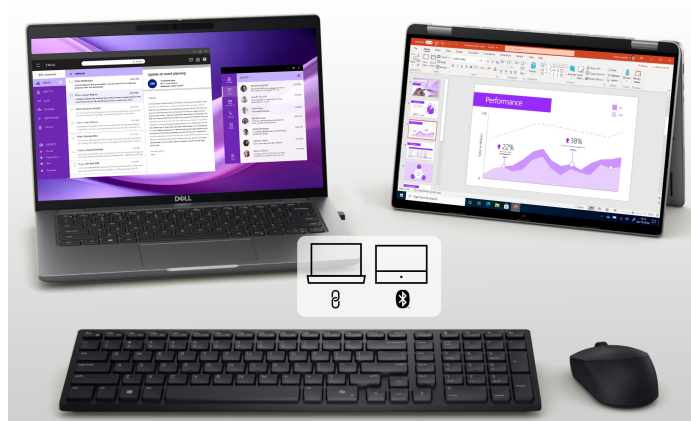

DELL KM555 GER

Cena celkem:	1 132 Kč (bez DPH: 936 Kč)
Běžná cena:	1 245 Kč
Ušetříte:	113 Kč
Kód zboží:	KEYD1180
Part No.:	580-BBVY
Záruka:	12 měs.
Stav:	Nové zboží

Popis

Set klávesnice a myši DELL KM555 - klidné místo na práci

Set klávesnice a myši DELL KM555, který se snadno vměstná na pracovní stůl. Je ideální do otevřené kanceláře a každého pracovního prostoru, který sdílíte s kolegy nebo klienty. **Tiché klávesy a tlačítka** vám umožní plné soustředění na aktuální činnost, ať už jde o psaní dokumentů, vyřizování e-mailové komunikace, ovládání aplikací a veškeré administrativní činnosti. **Set DELL KM555** je navržen s ohledem na celodenní pohodlí.

Kompaktní rozměry klávesnice šetří místo a zachovávají přehledný pracovní prostor. Současně nabízí všechny základní funkce klávesnice standardní velikosti. Díky **oboustrannému designu myši** lze myš umístit na levou i pravou stranu a ovládat vami preferovanou rukou. Čistému stolu bez zbytečných kabelů nahrává také podpora **duálního bezdrátového připojení**.

Díky **přijímači Dell Secure Link USB** a technologii **Bluetooth 5.1** můžete myš i klávesnici využívat naplno a bez změti kabelů. Mezi další přednosti patří přítomnost **samostatné klávesy Microsoft Copilot**. Stiskem klávesy **spustíte nástroj umělé inteligence Copilot**, která vám usnadní práci s dokumenty a jejich editaci, tvorbu souhrnu, konceptů, obrázků,