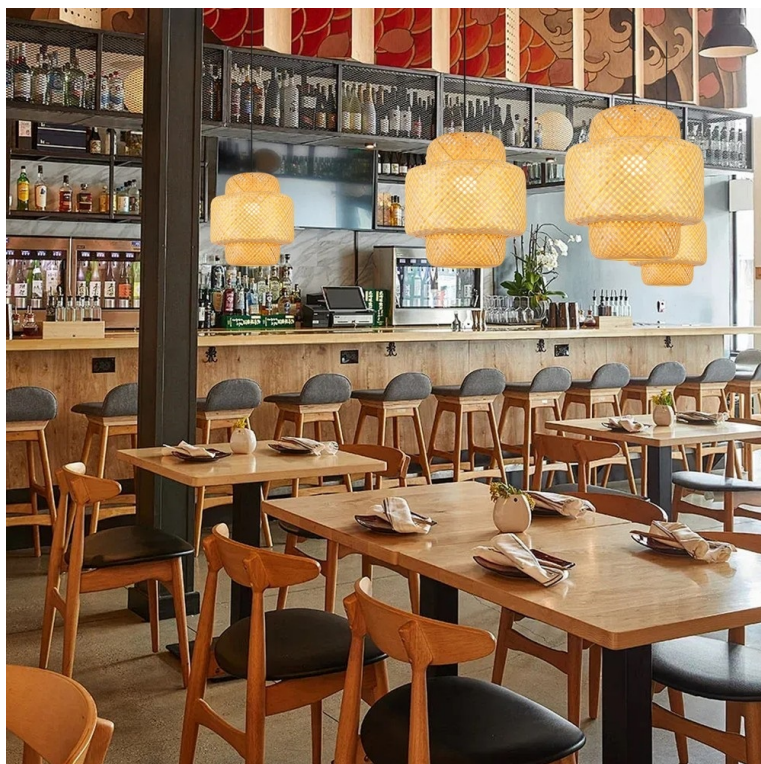

Stropní svítidlo IMMAX BOHO HILO představuje jedinečnou kombinaci přírodních materiálů a elegance. Do vaší domácnosti přinese nádech luxusu i neotřelého vzezření, současně vám poskytne osvětlení na odreagování a relax. **Svítidlo IMMAX BOHO HILO** podporuje Smart Wi-Fi nebo Zigbee LED žárovku s patičí E27. Pro výrobu se využívá **přírodních bambusových vláken**.

Ta jsou ručně proplétána a každý zhotovený kus je tak originál svého druhu. Při ruční výrobě je rovněž kladen mnohem větší důraz na detail a celkovou kvalitu, takže máte jistotu, že se na váš strop zavěsí jen to nejlepší. Svým unikátním vzhledem je svítidlo **IMMAX BOHO HILO** vhodné do domácnosti i provozů, jako jsou kavárny čajovny, stylové restaurace apod.