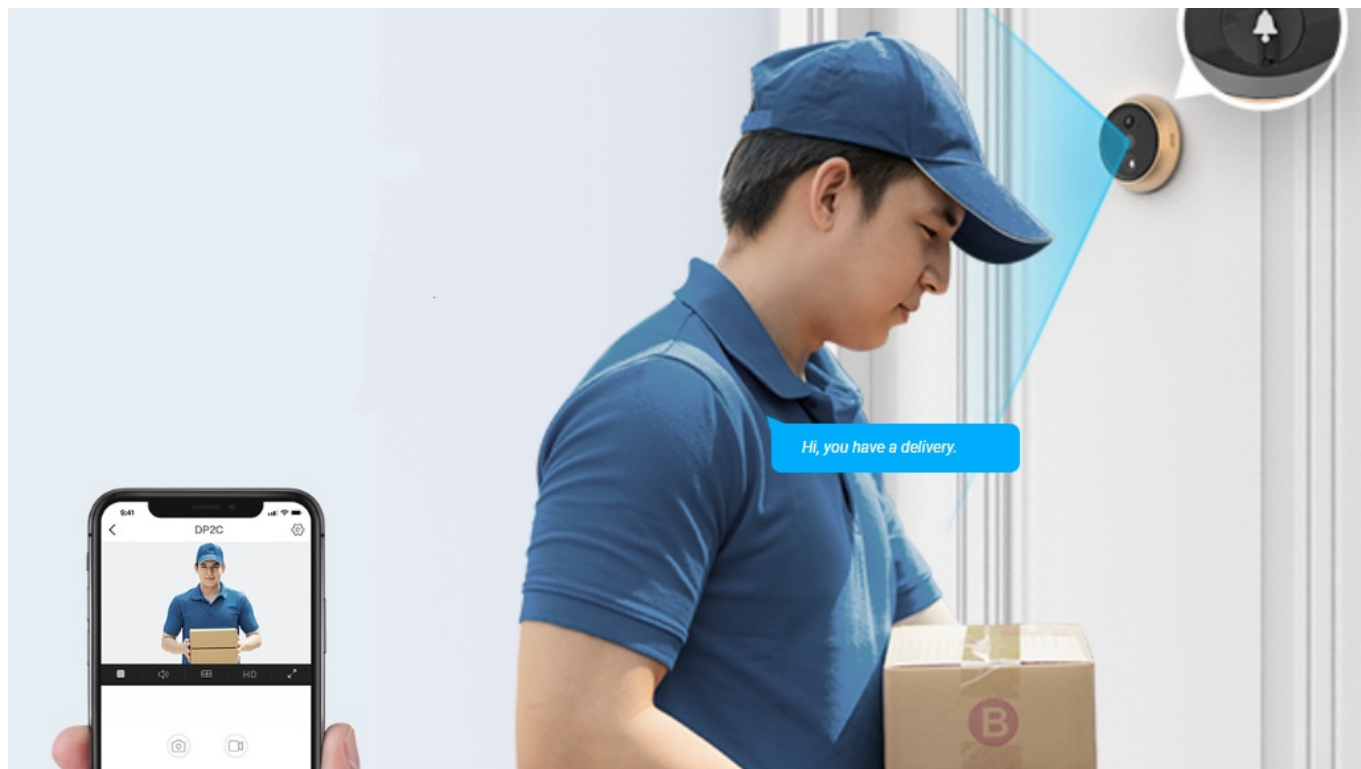

EZVIZ DP2C ZLATÉ

Cena celkem:	3 993 Kč (bez DPH: 3 300 Kč)
Běžná cena:	4 392 Kč
Ušetříte:	399 Kč
Kód zboží:	KIPEZV1091
Part No.:	CS-DP2C-R100-6E2WPFB- GD
Záruka:	24 měs.
Stav:	Nové zboží

Popis

Videotelefon EZVIZ DP2C - vždy víte, kdo stojí za dveřmi

Dveřní videotelefon EZVIZ DP2C pro zvýšení zabezpečení ve vaší chytré domácnosti. S jeho pomocí jednoduše a bezpečně zjistíte, kdo klepe na dveře. Obsahuje **kukátko s kamerou a funkcí zvonku**. Obraz snímá v jasném a detailním **rozlišení Full HD a široké úhly záběru** zachytí velký prostor okolo. **Barevný dotykový displej** kukátka je snadno použitelný a obsluhu zvládne celá rodina. S přehledem nahradí klasické malé kukátko, které nejenom nezachytí mnoho, ale často také vidění zkresluje.

Obrazovku lze také nastavit pro automatické zapnutí při detekci návštěvníka. Díky **bezdrátovému připojení** lze chytrý dveřní **videotelefon EZVIZ DP2C** propojit se smartphonem a skrze mobilní aplikaci monitorovat prostor před dveřmi. Samozřejmostí je **konstrukce z kvalitních a odolných materiálů**, které zajistí robustnost a pevnost pro instalaci ve venkovním prostoru.

EZVIZ DP2C

Dveřní kukátko s kamerou a funkcí zvonku nabízí rozlišení **1920 x 1080** obrazových bodů a úhel záběru **155°**. Video ve vysoké kvalitě zaručí také při nočních záběrech díky **IR přísvitu** s dosahem až 5 m. **PIR čidlo** pro detekci pohybu zajistí dokonalé zabezpečení prostoru. Kukátko disponuje 4,3" barevným displejem, bezdrátovým připojením **Wi-Fi** a slotem pro paměťovou kartu o velikosti až 512 GB pro nahrávání záznamu. Díky mobilní aplikaci budete mít přehled o situaci před dveřmi **24 hodin denně, 7 dní v týdnu** odkudkoli skrze váš smartphone. Zajistě potěší také **podpora hlasových asistentů** Amazon Alexa a Google Assistant. O napájení se stará vestavěná baterie s kapacitou **4600 mAh**, nebo napájecí adaptér (není součástí balení).