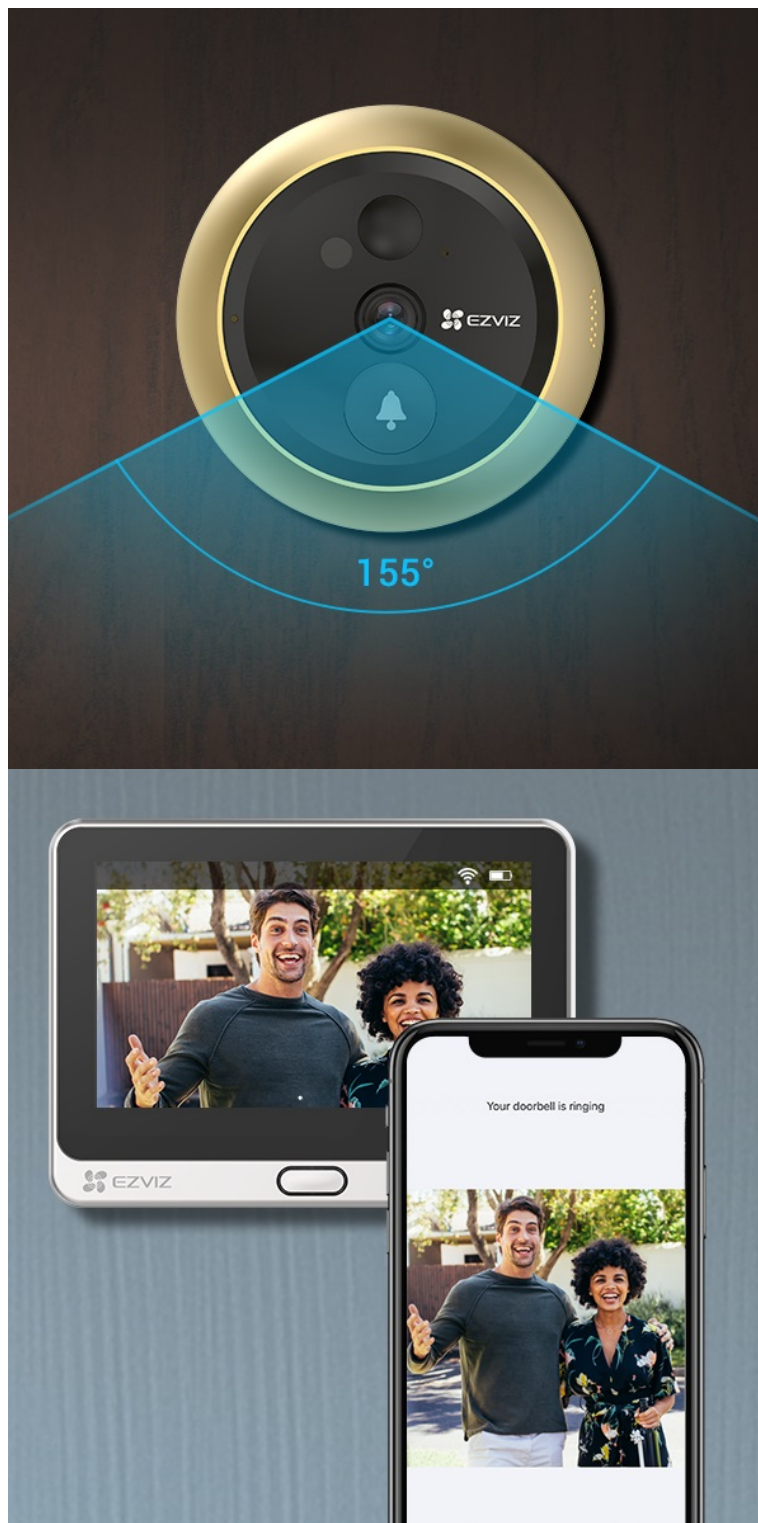

Dveřní videotelefon EZVIZ DP2C pro zvýšení zabezpečení ve vaší chytré domácnosti. S jeho pomocí jednoduše a bezpečně zjistíte, kdo klepe na dveře. Obsahuje **kukátko s kamerou a funkcí zvonku**. Obraz snímá v jasném a detailním **rozlišení Full HD a široké úhly záběru** zachytí velký prostor okolo. **Barevný dotykový displej** kukátka je snadno použitelný a obsluhu zvládne celá rodina. S přehledem nahradí klasické malé kukátko, které nejenom nezachytí mnoho, ale často také vidění zkresluje.

Obrazovku lze také nastavit pro automatické zapnutí při detekci návštěvníka. Díky **bezdrátovému připojení** lze chytrý dveřní **videotelefon EZVIZ DP2C** propojit se smartphonem a skrze mobilní aplikaci monitorovat prostor před dveřmi. Samozřejmostí je **konstrukce z kvalitních a odolných materiálů**, které zajistí robustnost a pevnost pro instalaci ve venkovním prostoru.

EZVIZ DP2C

Dveřní kukátko s kamerou a funkcí zvonku nabízí rozlišení **1920 x 1080** obrazových bodů a úhel záběru **155°**. Video ve vysoké kvalitě zaručí také při nočních záběrech díky **IR přísvitu** s dosahem až 5 m. **PIR čidlo** pro detekci pohybu zajistí dokonalé zabezpečení prostoru. Kukátko disponuje 4,3" barevným displejem, bezdrátovým připojením **Wi-Fi** a slotem pro paměťovou kartu o velikosti až 512 GB pro nahrávání záznamu. Díky mobilní aplikaci budete mít přehled o situaci před dveřmi **24 hodin denně, 7 dní v týdnu** odkudkoli skrze váš smartphone. Zajistě potěší také **podpora hlasových asistentů** Amazon Alexa a Google Assistant. O napájení se stará vestavěná baterie s kapacitou **4600 mAh**, nebo napájecí adaptér (není součástí balení).

Součástí balení je USB kabel, montážní základna a 6x šroub.

ZÁKLADNÍ SPECIFIKACE

Snímací čip: 1/3" CMOS, f = 2,0 mm, úhel záběru diagonálně 155°

Maximální rozlišení: 1920 x 1080 px

Funkce: zvoněk, displej, záznam, podpora micro SD karet, Wi-Fi, mobilní aplikace, obousměrný audio přenos, PIR čidlo, kompresní technologie H.265