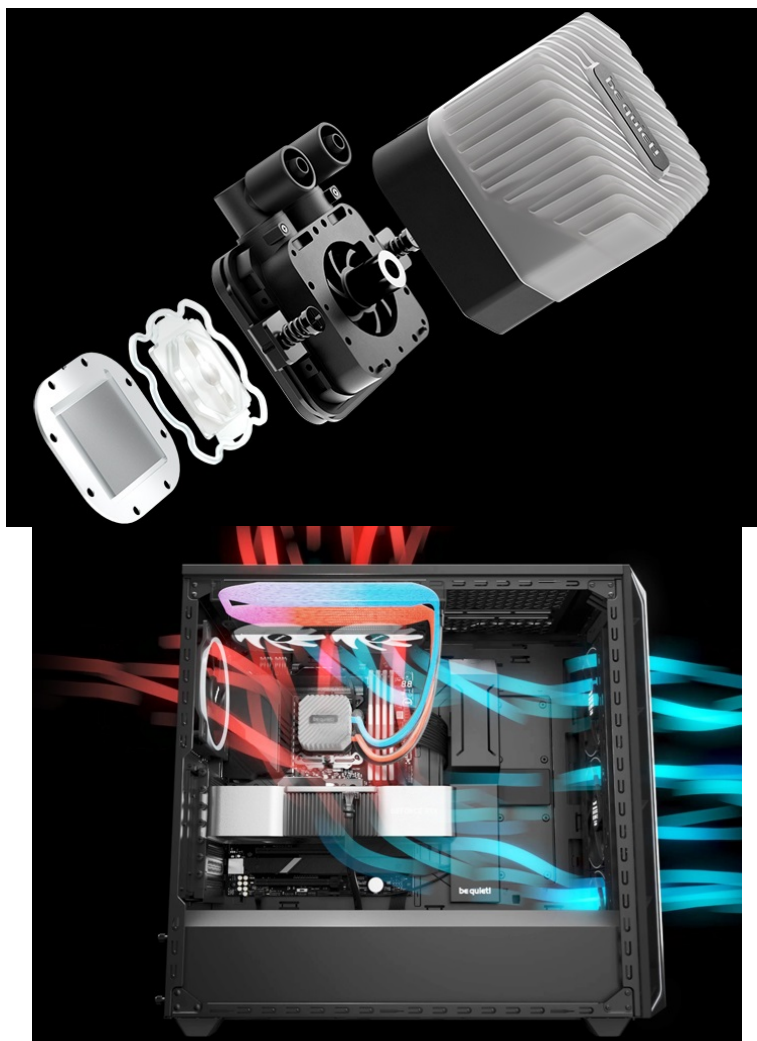

### Be quiet! Light Loop AIO - chladičí výkon jde ruku v ruce s tichostí

Vodní chladič **Be quiet! Light Loop AIO** s barevným podsvícením, který díky **provedení All-in-One** představuje kompletní jednotku **pro chlazení procesů AMD i Intel**. Ve spojení s **ARGB osvětlením** přináší stylové vizuální efekty, díky kterým nebude váš PC systém žádná tuctovka. Osvětlení nabízí chladičí blok i ventilátory Light Wings LX.

**Light Wings LX ventilátory o velikosti 120 mm** disponují lopatkami pro lepší proudění vzduchu a **nižší hladinu hluku** během provozu. Současně poskytují takový výkon, který je potřeba pro zvládnutí vysoké zátěže a chod velmi náročných aplikací. **Chladič Be quiet! Light Loop AIO** je složen z kvalitních komponent, které se vypořádají s jakoukoli situací.

**Čerpadlo, vodní blok i trysková destička** jsou v ideální souhře a vedou k preciznímu výkonu. **Vodní blok se vyznačuje žebrováním**, které zvyšuje chladičí výkon a **poradí si i s těmi nejvýkonnějšími procesory**.

Chladič je dodáván s teplovodivou pastou pro maximální odvod generovaného tepla.