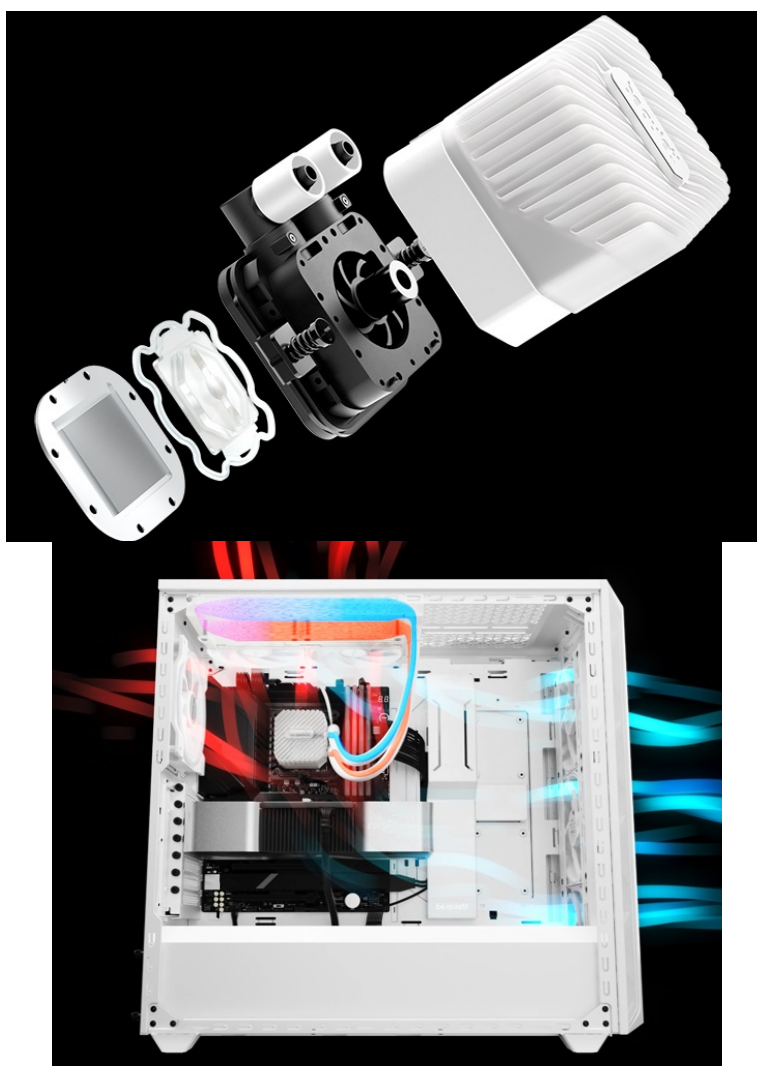

## BE QUIET! LIGHT LOOP AIO ARGB 240MM BÍLÝ

|              |                            |
|--------------|----------------------------|
| Cena celkem: | <b>3 200 Kč</b>            |
|              | <b>(bez DPH: 2 645 Kč)</b> |
| Běžná cena:  | <b>3 520 Kč</b>            |
| Ušetříte:    | <b>320 Kč</b>              |
| Kód zboží:   | CHLBQT10606                |
| Part No.:    | BW021                      |
| Záruka:      | 36 měs.                    |
| Stav:        | Nové zboží                 |

## Be quiet! Light Loop AIO - chladicí výkon jde ruku v ruce s tichostí

**Vodní chladič Be quiet! Light Loop AIO** s barevným podsvícením, který díky **provedení All-in-One** představuje kompletní jednotku **pro chlazení procesů AMD i Intel**. Ve spojení s **ARGB osvětlením** přináší stylové vizuální efekty, díky kterým nebude váš PC systém žádná tuctovka. Osvětlení nabízí chladič blok i ventilátory Light Wings LX.

**Light Wings LX ventilátory o velikosti 120 mm** disponují lopatkami pro lepší proudění vzduchu a **nižší hladinu hluku** během provozu. Současně poskytují takový výkon, který je potřeba pro zvládnutí vysoké zátěže a chod velmi náročných

aplikací. **Chladič Be quiet! Light Loop AIO** je složen z kvalitních komponent, které se vypořádají s jakoukoli situací. **Čerpadlo, vodní blok i trysková destička** jsou v ideální souhře a vedou k preciznímu výkonu. **Vodní blok se vyznačuje žebrováním**, které zvyšuje chladičový výkon a **poradí si i s těmi nejvýkonnějšími procesory**.