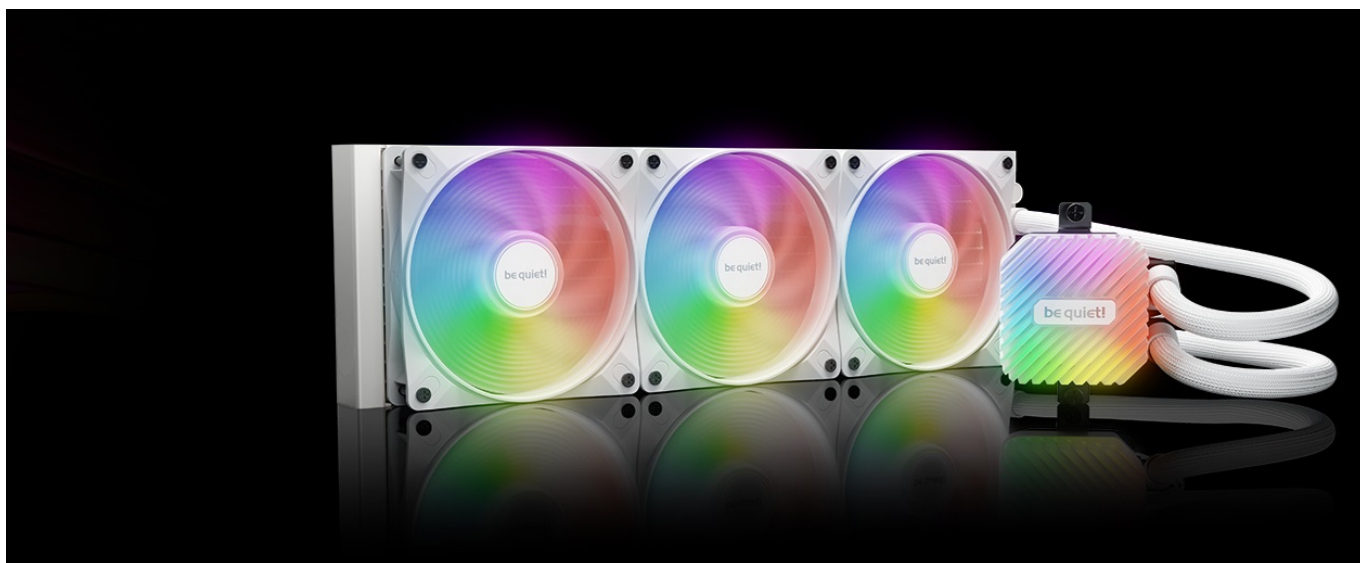

BE QUIET! LIGHT LOOP AIO ARGB 360MM BÍLÝ

| | |
|--------------|---|
| Cena celkem: | 3 796 Kč (bez DPH: 3 137 Kč) |
| Běžná cena: | 4 175 Kč |
| Ušetříte: | 380 Kč |
| Kód zboží: | CHLBQT10608 |
| Part No.: | BW023 |
| Záruka: | 36 měs. |
| Stav: | Nové zboží |

Popis

Be quiet! Light Loop AIO - chladicí výkon jde ruku v ruce s tichostí

Vodní chladič **Be quiet! Light Loop AIO** s barevným podsvícením, který díky **provedení All-in-One** představuje kompletní jednotku **pro chlazení procesů AMD i Intel**. Ve spojení s **ARGB osvětlením** přináší stylové vizuální efekty, díky kterým nebude váš PC systém žádná tuctovka. Osvětlení nabízí chladič blok i ventilátory Light Wings LX.

Light Wings LX ventilátory o velikosti 120 mm disponují lopatkami pro lepší proudění vzduchu a **nižší hladinu hluku** během provozu. Současně poskytují takový výkon, který je potřeba pro zvládnutí vysoké zátěže a chod velmi náročných

aplikací. **Chladič Be quiet! Light Loop AIO** je složen z kvalitních komponent, které se vypořádají s jakoukoli situací. **Čerpadlo, vodní blok i trysková destička** jsou v ideální souhře a vedou k preciznímu výkonu. **Vodní blok se vyznačuje žebrováním**, které zvyšuje chladičový výkon a **poradí si i s těmi nejvýkonnějšími procesory**.