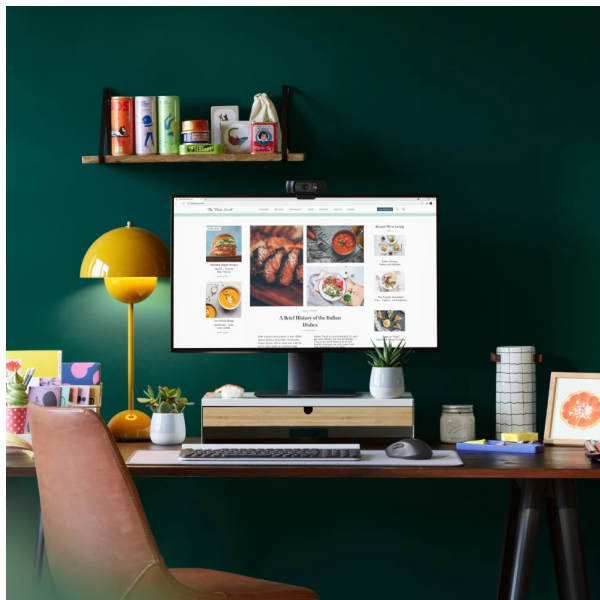

Bezdrátová myš Logitech Signature M650 L je navržena pro vysokou produktivitu a pohodlí během práce na PC. Uplatní se v kanceláři i domácím prostředí a je ideální pro každodenní použití. Díky **ergonomickému designu** podporuje komfortní uchopení, které vám umožní mít každý pracovní úkol, aplikaci nebo tabulku pevně pod kontrolou. Rozměry velikosti L jsou vhodné pro větší ruce. **Bezdrátová myš Logitech Signature M650 L** disponuje standardním rozvržením tlačítek.

Středové kolečko SmartWheel podporuje přesné posuny v dokumentech po jednom řádku nebo rychlé scrollování po dlouhých webových stránkách a feedech sociálních sítí. Díky **technologii SilentTouch** tlačítka myši efektivně redukují zvuk klikání a umožní nerušenou práci v každém prostředí. Bezdrátové připojení myši **Logitech Signature M650 L** zajišťuje rozhraní **Bluetooth**, případně **USB přijímač s 2,4GHz frekvencí** a dosahem až 10 metrů.