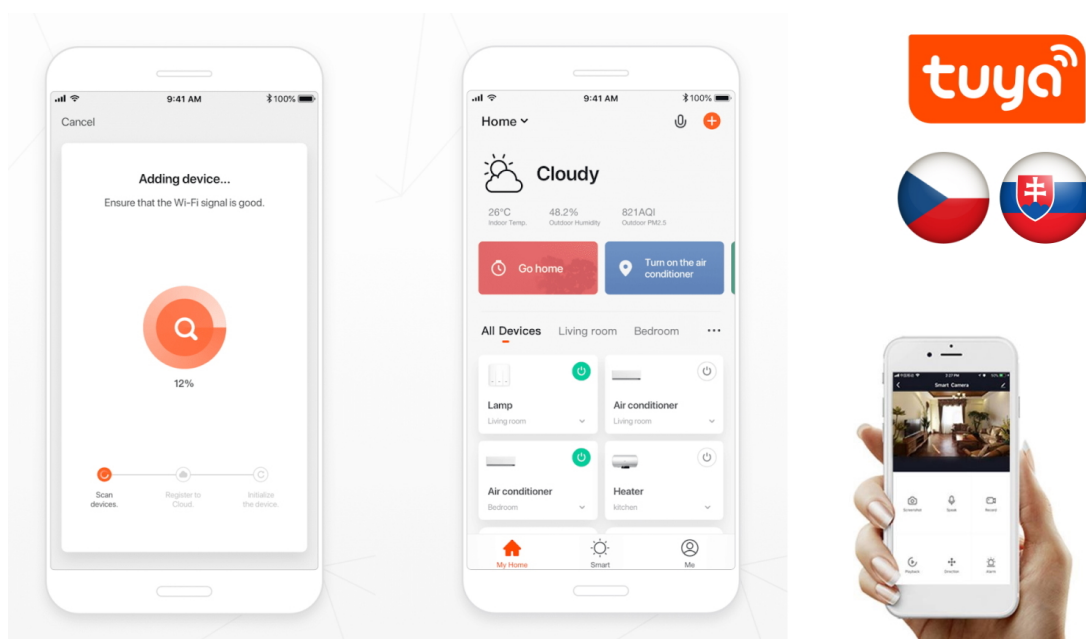

## IMMAX NEO LITE PUNTO-4S SMART - Smart světlo, které šetří energii

**Chytré osvětlení IMMAX NEO LITE PUNTO-4S SMART** do každé moderní domácnosti. Vyznačuje se **elegantním designem**, který se skvěle hodí do jakékoli místnosti - kuchyně, obývacího pokoje, ložnice nebo třeba na chodbu. Díky podpoře chytrých technologií světlo IMMAX NEO LITE PUNTO-4S SMART **snadno integrujete do systému Smart domu**. Chytrou LED žárovku můžete **jednoduše ovládat pomocí mobilní aplikace** (Android i iOS), případně lze využít také **hlasové asistenty** Amazon Alexa, Apple Siri nebo Google Assistant.

Ovládejte **nastavení jasu nebo barevné teploty** a přizpůsobte osvětlení podle své nálady nebo situace. **Barva světla RGB a přechod mezi teplou až studenou bílou** vám umožní snadno vytvořit relaxační nebo romantickou atmosféru, nebo jasně osvětlené prostředí, ve kterém se potřebujete soustředit na práci. **Stropní chytré svítidlo IMMAX NEO LITE PUNTO-4S** disponuje **čtveřicí LED žárovek IMMAX NEO LITE**, které **spotřebovávají méně energie** a jsou ideální pro úsporu nákladů. Potěší také jednoduchá a rychlá instalace.

Chytrá, **stmívatelná**, barevná LED žárovka umožňuje **nastavení barvy a jasu** světla dle aktuální potřeby. Kromě **RGB**

barevné škály je možné měnit také teplotu světla od teplé až po studenou bílou. Žárovka je založena na bezpečné a spolehlivé bezdrátové komunikaci **Wi-Fi**. Samozřejmostí je kompatibilita se systémy iOS či Android a hlasovým ovládáním přes Amazon Alexu, Google Assistant nebo Apple Siri.