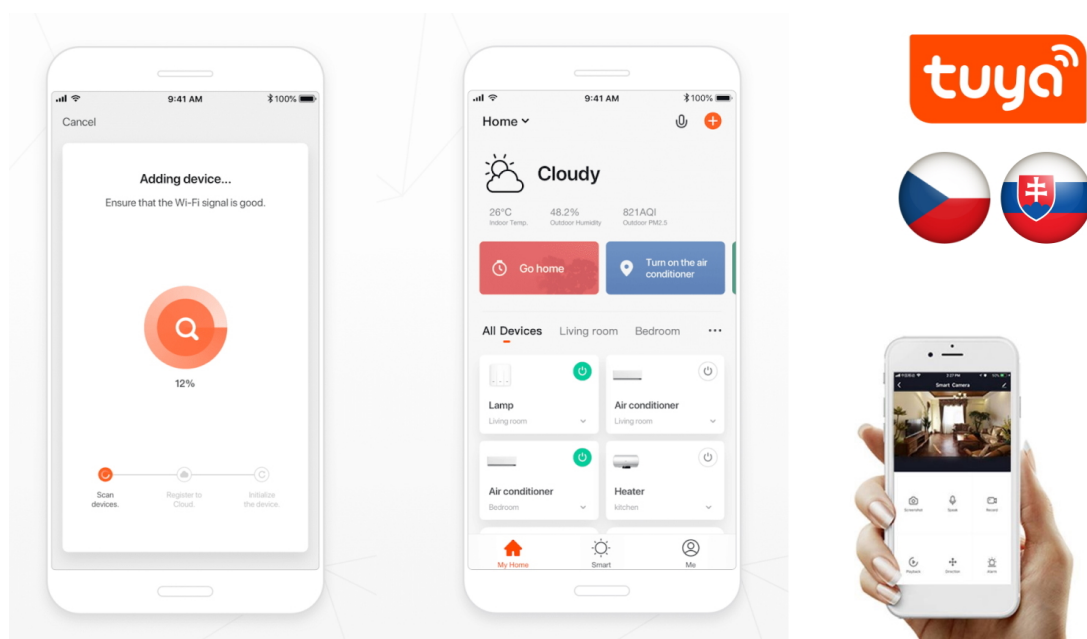

Chytré osvětlení IMMAX NEO LITE PUNTO-6 SMART do každé moderní domácnosti. Vyznačuje se **elegantním designem**, který se skvěle hodí do jakékoli místnosti - kuchyně, obývacího pokoje, ložnice nebo třeba na chodbu. Díky podpoře chytrých technologií světlo IMMAX NEO LITE PUNTO-6 SMART **snadno integrujete do systému Smart domu**. Chytrou LED žárovku můžete **jednoduše ovládat pomocí mobilní aplikace** (Android i iOS), případně lze využít také **hlasové asistenty** Amazon Alexa, Apple Siri nebo Google Assistant.

Ovládejte **nastavení jasu nebo barevné teploty** a přizpůsobte osvětlení podle své nálady nebo situace. **Barva světla RGB a přechod mezi teplou až studenou bílou** vám umožní snadno vytvořit relaxační nebo romantickou atmosféru, nebo jasně osvětlené prostředí, ve kterém se potřebujete soustředit na práci. **Stropní chytré svítidlo IMMAX NEO LITE PUNTO-6** disponuje **šesticí LED žárovek IMMAX NEO LITE**, které **spotřebovávají méně energie** a jsou ideální pro úsporu nákladů. Potěší také jednoduchá a rychlá instalace.

Chytrá, **stmívatelná**, barevná LED žárovka umožňuje **nastavení barvy a jasu** světla dle aktuální potřeby. Kromě **RGB**

barevné škály je možné měnit také teplotu světla od teplé až po studenou bílou. Žárovka je založena na bezpečné a spolehlivé bezdrátové komunikaci **Wi-Fi**. Samozřejmostí je kompatibilita se systémy iOS či Android a hlasovým ovládáním přes Amazon Alexu, Google Assistant nebo Apple Siri.