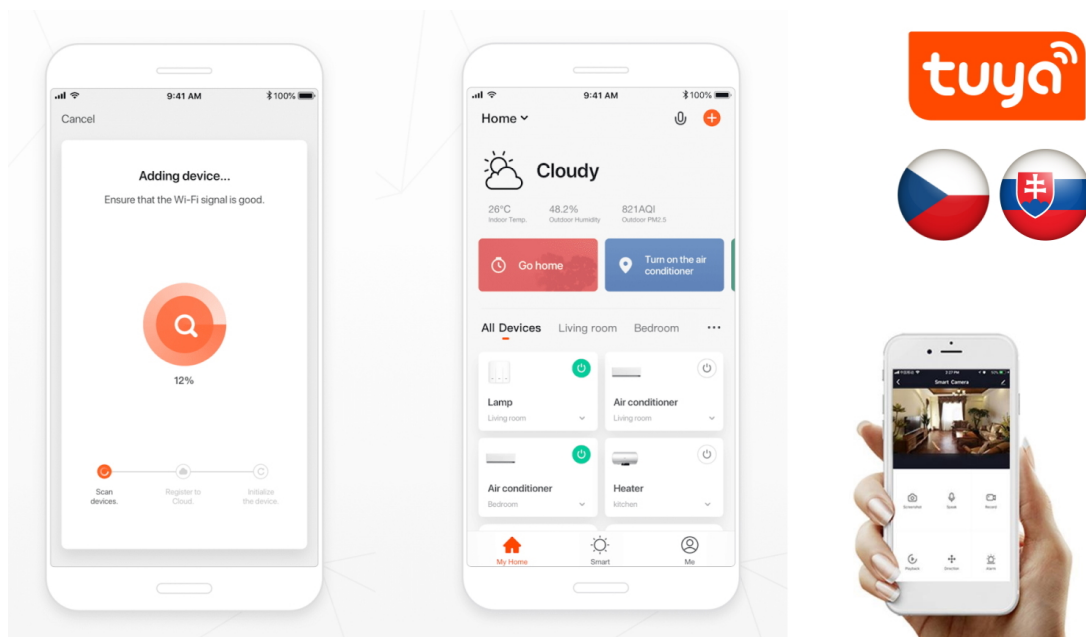

spolehlivé bezdrátové komunikaci **Wi-Fi**. Samozřejmostí je kompatibilita se systémy iOS či Android a hlasovým ovládním přes Amazon Alexu, Google Assistant nebo Apple Siri.

Systém podporuje technologii **BEACON**. Jedná se o bezdrátové ovládní pomocí **Bluetooth** protokolu. Pomocí dálkového ovladače můžete světlo či žárovku ovládat na dálku, aniž by bylo nutné DO namířit na výrobek (dosah cca 20 m). Jedním DO lze ovládat až 30 výrobků, a navíc **není potřeba vlastnit bránu (Bridge)**.

ZÁKLADNÍ SPECIFIKACE

Svítilno

Patice: GU10

Max. příkon: 9 W

Materiál: kov

Rozměry hlavy: 300 × 55 × 55 mm

Průměr základny: 60 mm

Délka závěsu: až 100 cm

Vstupní napětí: AC 220-240 V, 50-60 Hz

Barva: černá

Žárovka

Patice: GU10

Příkon: 6 W

Svítilnost: 350 lm (odpovídá klasické žárovce s výkonem 25 W)

Barva světla: RGB + teplá-studená bílá

Barevná teplota: 2 700-6 500 K

Stmívání: ano

Životnost: 25 000 hodin

Vstupní napětí: 230 V AC

Úhel světelného paprsku: 120°

Barva: bílá

Energetická třída (EEI): G

TuyaSmart:

[Aplikace pro Android](#)