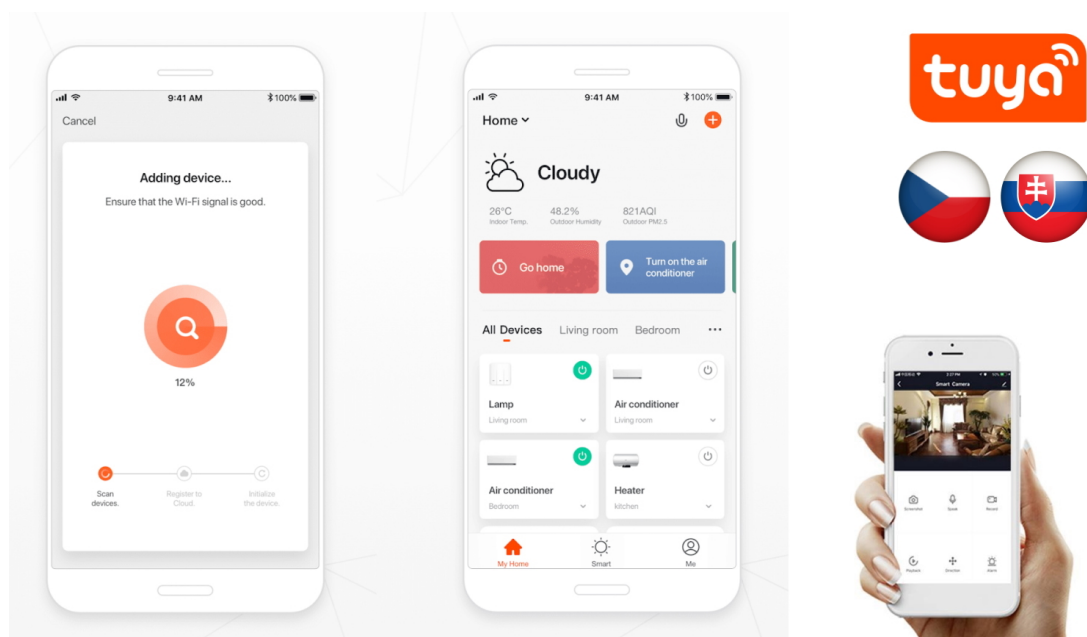

přes Amazon Alexu, Google Assistant nebo Apple Siri.

Systém podporuje technologii **BEACON**. Jedná se o bezdrátové ovládání pomocí **Bluetooth** protokolu. Pomocí dálkového ovladače můžete světlo či žárovku ovládat na dálku, aniž by bylo nutné DO namířit na výrobek (dosah cca 20 m). Jedním DO lze ovládat až 30 výrobků, a navíc **není potřeba vlastnit bránu (Bridge)**.

ZÁKLADNÍ SPECIFIKACE

Svítilno

Patice: GU10

Max. příkon: 9 W

Materiál: kov, akrylát

Rozměry hlavy: 300 x 55 x 55 cm

Průměr základny: 60 mm

Délka závěsu: až 100 cm

Vstupní napětí: AC 220-240 V, 50-60 Hz

Barva: černá

Žárovka

Patice: GU10

Příkon: 6 W

Svítivost: 350 lm (odpovídá klasické žárovce s výkonem 25 W)

Barva světla: RGB + teplá-studená bílá

Barevná teplota: 2 700-6 500 K

Stmívání: ano

Životnost: 25 000 hodin

Vstupní napětí: 230 V AC

Úhel světelného paprsku: 120°

Barva: bílá

Energetická třída (EEI): G

TuyaSmart:

[Aplikace pro Android](#)