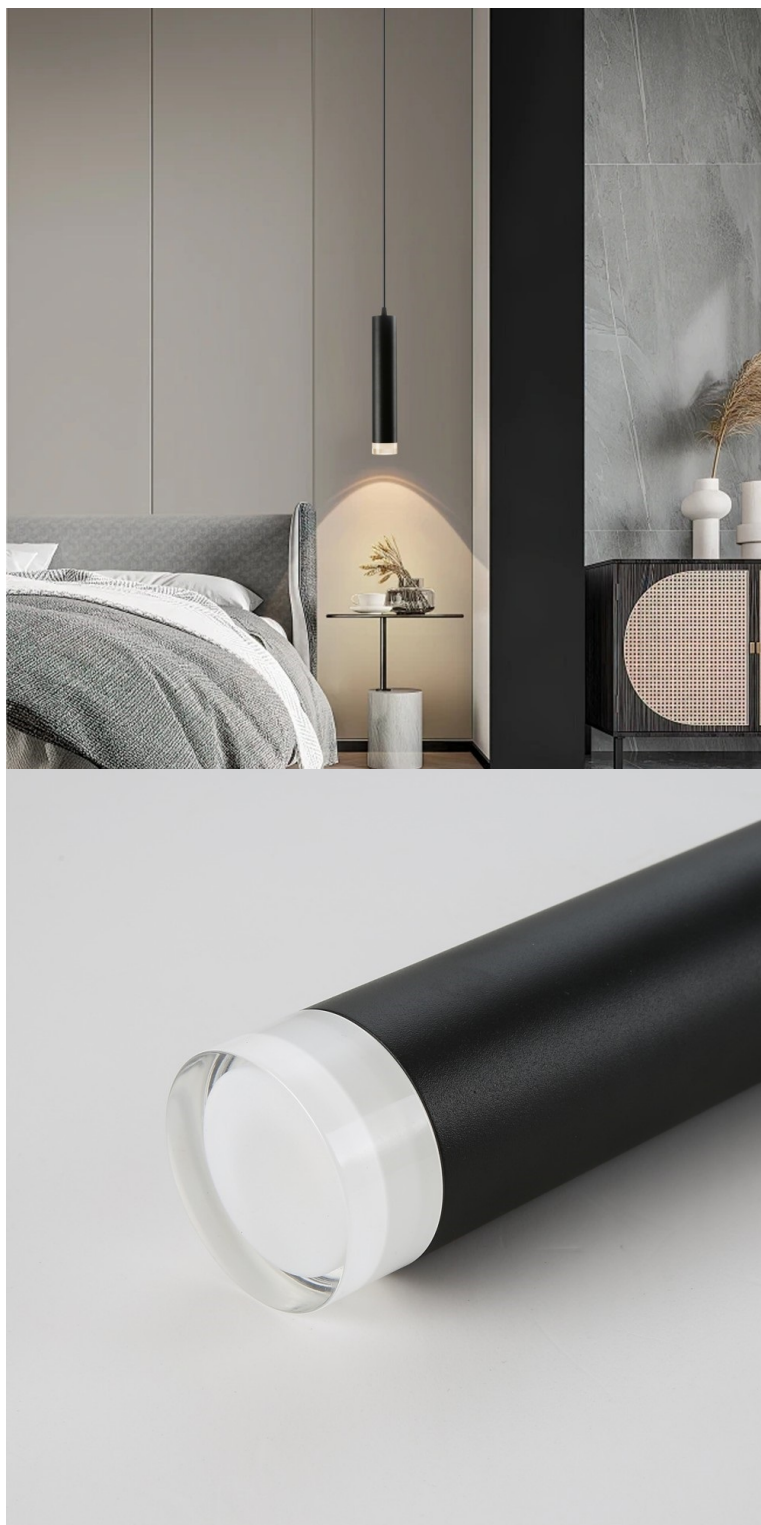

Popis

IMMAX NEO LITE PUNTO-ZA SMART - Smart světlo, které šetří energii

Chytré závěsné bodové svítidlo IMMAX NEO LITE PUNTO-ZA SMART do každé moderní domácnosti. Vyznačuje se **elegantním designem**, který se skvěle hodí do jakékoli místnosti - kuchyně, obývacího pokoje nebo ložnice. Díky podpoře chytrých technologií světlo IMMAX NEO LITE PUNTO-ZA SMART **snadno integrujete do systému Smart domu**. Chytrou LED žárovku můžete **jednoduše ovládat pomocí mobilní aplikace** (Android i iOS), případně lze využít také **hlasové asistenty** Amazon Alexa, Apple Siri nebo Google Assistant.

IMMAX NEO LITE PUNTO-ZA SMART

Sada závěsného svítidla PUNTO a chytré LED žárovky IMMAX NEO LITE nabízí perfektní kombinaci stylu a technologie, která oživí každý interiér.

Závěsné bodové svítidlo PUNTO představuje **kvalitní kovové svítidlo** v elegantním, matně černém provedení s akrylátovými prvky, které je ideální volbou pro funkční osvětlení současných interiérů. Kovová hlava je zavěšena na nastavitelném závěsu o délce až 100 cm, umístěném na kulaté základně o průměru 6 cm. Osazeno je **patičí GU10** pro instalaci žárovky o max. příkonu **9 W**. Hlavu svítidla lze pro snadnější instalaci žárovky odšroubovat.